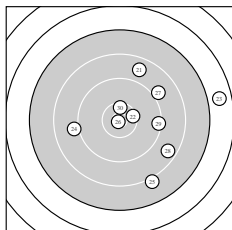

Ergebnis: **265.2** (252)  
 Serien: 90.3 83.8 91.1  
 Zähler: 5 9 11 3 2 0 0 0 0 0  
 Innenzehner: 3  
 weiteste: 3365 (23), 3347 (15), 3105 (5)  
 beste Teiler 71.0 (26.) 416.4 (30.) 460.0 (22.)  
 Trefferlage 2.55 mm rechts, 1.86 mm tief  
 Streuwert 13.28, horizontal: 14.88, vertikal: 11.46

Serie 1:  
 9.4 ↗ 10.1 ↙ 10.0 ↖ 9.4 ↗ 7.1 ↙  
 7.8 ↘ 9.6 ↑ 8.0 ← 9.4 ↗ 9.5 ↓  
 beste Teiler 667.4 (2.) 784.9 (3.) 1104.0 (7.)  
 Trefferlage 0.47 mm links, 1.01 mm tief  
 Streuwert 12.81, horizontal: 13.89, vertikal: 11.63

Serie 2:  
 9.9 → 8.4 ↓ 8.6 → 8.4 ↙ 6.8 ←  
 8.4 ↓ 8.3 ← 8.7 ↗ 8.4 ↗ 7.9 →  
 beste Teiler 819.2 (11.) 1765.4 (18.) 1851.4 (13.)  
 Trefferlage 0.04 mm rechts, 4.88 mm tief  
 Streuwert 15.46, horizontal: 17.67, vertikal: 12.88

Serie 3:  
 8.7 ↑ 10.4 \* 6.7 → 9.0 ← 8.1 ↓  
 10.9 \* 9.0 ↗ 8.6 ↘ 9.3 → 10.4 \*  
 beste Teiler 71.0 (26.) 416.4 (30.) 460.0 (22.)  
 Trefferlage 8.09 mm rechts, 0.31 mm hoch  
 Streuwert 11.46, horizontal: 12.53, vertikal: 10.27