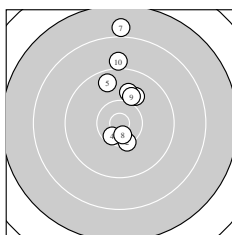

Ergebnis: **298.4** (285)
 Serien: 97.8 99.9 100.7
 Zähler: 17 12 0 1 0 0 0 0 0 0
 Innenzehner: 8
 weiteste: 2410 (7), 1562 (10), 1459 (18)
 beste Teiler 161.3 (24.) 297.9 (23.) 303.9 (8.)
 Trefferlage 0.86 mm rechts, 2.96 mm hoch
 Streuwert 6.27, horizontal: 2.20, vertikal: 8.60

Serie 1:
 10.0 ↗ 10.3 ↘ 10.0 ↗ 10.5 * 9.6 ↖
 9.9 ↗ 7.9 ↗ 10.6 * 10.0 ↗ 9.0 ↗
 beste Teiler 303.9 (8.) 374.3 (4.) 514.0 (2.)
 Trefferlage 1.04 mm rechts, 6.70 mm hoch
 Streuwert 6.53, horizontal: 2.34, vertikal: 8.94

Serie 2:
 9.6 ↗ 10.3 ↗ 9.8 ↗ 10.3 ↗ 10.5 *
 10.1 ↗ 10.5 * 9.1 ↘ 9.9 ↗ 9.8 ↗
 beste Teiler 357.2 (17.) 364.1 (15.) 511.8 (14.)
 Trefferlage 2.02 mm rechts, 3.62 mm hoch
 Streuwert 5.35, horizontal: 1.77, vertikal: 7.36

Serie 3:
 10.3 ↖ 9.6 ↗ 10.6 * 10.7 * 9.6 ↘
 9.4 ↘ 10.5 * 9.4 ↘ 10.1 ↖ 10.5 *
 beste Teiler 161.3 (24.) 297.9 (23.) 383.2 (27.)
 Trefferlage 0.48 mm links, 1.42 mm tief
 Streuwert 5.92, horizontal: 1.86, vertikal: 8.16