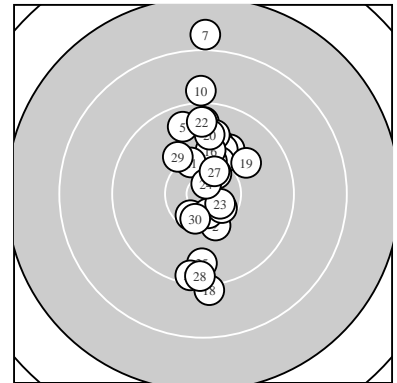

Ergebnis: **298.4** (285)
 Serien: 97.8 99.9 100.7
 Zähler: 17 12 0 1 0 0 0 0 0 0
 Innenzehner: 8
 weiteste: 2410 (7), 1562 (10), 1459 (18)
 beste Teiler 161.3 (24.) 297.9 (23.) 303.9 (8.)
 Trefferlage 0.86 mm rechts, 2.96 mm hoch
 Streuwert 6.27, horizontal: 2.20, vertikal: 8.60

Serie 1:
 10.0 ↗ 10.3 ↘ 10.0 ↗ 10.5 * 9.6 ↖
 9.9 ↗ 7.9 ↗ 10.6 * 10.0 ↗ 9.0 ↗
 beste Teiler 303.9 (8.) 374.3 (4.) 514.0 (2.)
 Trefferlage 1.04 mm rechts, 6.70 mm hoch
 Streuwert 6.53, horizontal: 2.34, vertikal: 8.94

Serie 2:
 9.6 ↗ 10.3 ↗ 9.8 ↗ 10.3 ↗ 10.5 *
 10.1 ↗ 10.5 * 9.1 ↘ 9.9 ↗ 9.8 ↗
 beste Teiler 357.2 (17.) 364.1 (15.) 511.8 (14.)
 Trefferlage 2.02 mm rechts, 3.62 mm hoch
 Streuwert 5.35, horizontal: 1.77, vertikal: 7.36

Serie 3:
 10.3 ↖ 9.6 ↗ 10.6 * 10.7 * 9.6 ↘
 9.4 ↘ 10.5 * 9.4 ↘ 10.1 ↖ 10.5 *
 beste Teiler 161.3 (24.) 297.9 (23.) 383.2 (27.)
 Trefferlage 0.48 mm links, 1.42 mm tief
 Streuwert 5.92, horizontal: 1.86, vertikal: 8.16