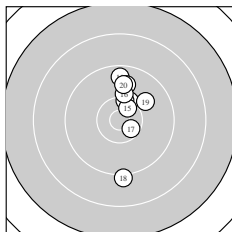

Ergebnis: **298.4** (285)
 Serien: 97.8 99.9 100.7
 Zähler: 17 12 0 1 0 0 0 0 0 0
 Innenzehner: 8
 weiteste: 2410 (7), 1562 (10), 1459 (18)
 beste Teiler 161.3 (24.) 297.9 (23.) 303.9 (8.)
 Trefferlage 0.86 mm rechts, 2.96 mm hoch
 Streuwert 6.27, horizontal: 2.20, vertikal: 8.60

Serie 1:
 10.0 ↗ 10.3 ↘ 10.0 ↗ 10.5 * 9.6 ↖
 9.9 ↗ 7.9 ↗ 10.6 * 10.0 ↗ 9.0 ↗
 beste Teiler 303.9 (8.) 374.3 (4.) 514.0 (2.)
 Trefferlage 1.04 mm rechts, 6.70 mm hoch
 Streuwert 6.53, horizontal: 2.34, vertikal: 8.94

Serie 2:
 9.6 ↗ 10.3 ↗ 9.8 ↗ 10.3 ↗ 10.5 *
 10.1 ↗ 10.5 * 9.1 ↘ 9.9 ↗ 9.8 ↗
 beste Teiler 357.2 (17.) 364.1 (15.) 511.8 (14.)
 Trefferlage 2.02 mm rechts, 3.62 mm hoch
 Streuwert 5.35, horizontal: 1.77, vertikal: 7.36

Serie 3:
 10.3 ↖ 9.6 ↗ 10.6 * 10.7 * 9.6 ↘
 9.4 ↘ 10.5 * 9.4 ↘ 10.1 ↖ 10.5 *
 beste Teiler 161.3 (24.) 297.9 (23.) 383.2 (27.)
 Trefferlage 0.48 mm links, 1.42 mm tief
 Streuwert 5.92, horizontal: 1.86, vertikal: 8.16