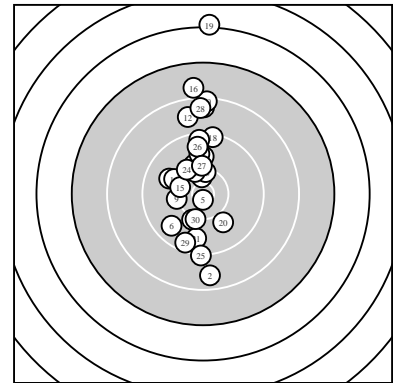

Ergebnis: **285.9** (273)
 Serien: 96.5 93.2 96.2
 Zähler: 13 10 5 1 1 0 0 0 0 0
 Innenzehner: 2
 weiteste: 3835 (19), 2413 (16), 2100 (10)
 beste Teiler 134.0 (5.) 377.1 (8.) 498.3 (13.)
 Trefferlage 1.62 mm links, 5.09 mm hoch
 Streuwert 9.03, horizontal: 2.86, vertikal: 12.44

Serie 1:
 8.5 ↑ 8.6 ↓ 9.9 ↑ 9.9 ↖ 10.8 *
 9.7 ↙ 10.1 ↗ 10.5 * 10.2 ← 8.3 ↑
 beste Teiler 134.0 (5.) 377.1 (8.) 607.6 (9.)
 Trefferlage 2.03 mm links, 3.48 mm hoch
 Streuwert 8.67, horizontal: 3.52, vertikal: 11.75

Serie 2:
 10.2 ↘ 8.7 ↑ 10.3 ↑ 10.0 ↖ 10.3 ↖
 7.9 ↑ 10.3 ↘ 9.3 ↑ 6.2 ↑ 10.0 ↘
 beste Teiler 498.3 (13.) 530.5 (17.) 541.3 (15.)
 Trefferlage 1.29 mm links, 9.52 mm hoch
 Streuwert 10.15, horizontal: 3.45, vertikal: 13.94

Serie 3:
 9.7 ↓ 9.4 ↑ 9.8 ↑ 10.1 ↘ 9.2 ↓
 9.6 ↑ 10.2 ↑ 8.5 ↑ 9.5 ↓ 10.2 ↓
 beste Teiler 595.0 (30.) 638.5 (27.) 661.7 (24.)
 Trefferlage 1.52 mm links, 2.26 mm hoch
 Streuwert 8.20, horizontal: 1.31, vertikal: 11.52