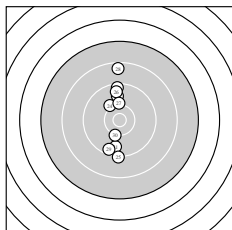

Ergebnis: **285.9** (273)
 Serien: 96.5 93.2 96.2
 Zähler: 13 10 5 1 1 0 0 0 0 0
 Innenzehner: 2
 weiteste: 3835 (19), 2413 (16), 2100 (10)
 beste Teiler 134.0 (5.) 377.1 (8.) 498.3 (13.)
 Trefferlage 1.62 mm links, 5.09 mm hoch
 Streuwert 9.03, horizontal: 2.86, vertikal: 12.44

Serie 1:
 8.5 ↑ 8.6 ↓ 9.9 ↑ 9.9 ↖ 10.8 *
 9.7 ↙ 10.1 ↗ 10.5 * 10.2 ← 8.3 ↑
 beste Teiler 134.0 (5.) 377.1 (8.) 607.6 (9.)
 Trefferlage 2.03 mm links, 3.48 mm hoch
 Streuwert 8.67, horizontal: 3.52, vertikal: 11.75

Serie 2:
 10.2 ↘ 8.7 ↑ 10.3 ↑ 10.0 ↖ 10.3 ↖
 7.9 ↑ 10.3 ↘ 9.3 ↑ 6.2 ↑ 10.0 ↘
 beste Teiler 498.3 (13.) 530.5 (17.) 541.3 (15.)
 Trefferlage 1.29 mm links, 9.52 mm hoch
 Streuwert 10.15, horizontal: 3.45, vertikal: 13.94

Serie 3:
 9.7 ↓ 9.4 ↑ 9.8 ↑ 10.1 ↘ 9.2 ↓
 9.6 ↑ 10.2 ↑ 8.5 ↑ 9.5 ↓ 10.2 ↓
 beste Teiler 595.0 (30.) 638.5 (27.) 661.7 (24.)
 Trefferlage 1.52 mm links, 2.26 mm hoch
 Streuwert 8.20, horizontal: 1.31, vertikal: 11.52