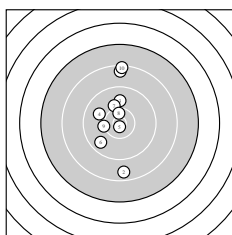

Ergebnis: **285.9** (273)
 Serien: 96.5 93.2 96.2
 Zähler: 13 10 5 1 1 0 0 0 0 0
 Innenzehner: 2
 weiteste: 3835 (19), 2413 (16), 2100 (10)
 beste Teiler 134.0 (5.) 377.1 (8.) 498.3 (13.)
 Trefferlage 1.62 mm links, 5.09 mm hoch
 Streuwert 9.03, horizontal: 2.86, vertikal: 12.44

Serie 1:
 8.5 ↑ 8.6 ↓ 9.9 ↑ 9.9 ↖ 10.8 *
 9.7 ↙ 10.1 ↗ 10.5 * 10.2 ← 8.3 ↑
 beste Teiler 134.0 (5.) 377.1 (8.) 607.6 (9.)
 Trefferlage 2.03 mm links, 3.48 mm hoch
 Streuwert 8.67, horizontal: 3.52, vertikal: 11.75

Serie 2:
 10.2 ↘ 8.7 ↑ 10.3 ↑ 10.0 ↖ 10.3 ↖
 7.9 ↑ 10.3 ↘ 9.3 ↑ 6.2 ↑ 10.0 ↘
 beste Teiler 498.3 (13.) 530.5 (17.) 541.3 (15.)
 Trefferlage 1.29 mm links, 9.52 mm hoch
 Streuwert 10.15, horizontal: 3.45, vertikal: 13.94

Serie 3:
 9.7 ↓ 9.4 ↑ 9.8 ↑ 10.1 ↘ 9.2 ↓
 9.6 ↑ 10.2 ↑ 8.5 ↑ 9.5 ↓ 10.2 ↓
 beste Teiler 595.0 (30.) 638.5 (27.) 661.7 (24.)
 Trefferlage 1.52 mm links, 2.26 mm hoch
 Streuwert 8.20, horizontal: 1.31, vertikal: 11.52