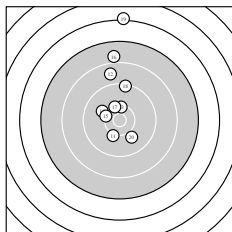

Ergebnis: **285.9** (273)
 Serien: 96.5 93.2 96.2
 Zähler: 13 10 5 1 1 0 0 0 0 0
 Innenzehner: 2
 weiteste: 3835 (19), 2413 (16), 2100 (10)
 beste Teiler 134.0 (5.) 377.1 (8.) 498.3 (13.)
 Trefferlage 1.62 mm links, 5.09 mm hoch
 Streuwert 9.03, horizontal: 2.86, vertikal: 12.44

Serie 1:
 8.5 ↑ 8.6 ↓ 9.9 ↑ 9.9 ↖ 10.8 *
 9.7 ↙ 10.1 ↗ 10.5 * 10.2 ← 8.3 ↑
 beste Teiler 134.0 (5.) 377.1 (8.) 607.6 (9.)
 Trefferlage 2.03 mm links, 3.48 mm hoch
 Streuwert 8.67, horizontal: 3.52, vertikal: 11.75

Serie 2:
 10.2 ↘ 8.7 ↑ 10.3 ↑ 10.0 ↖ 10.3 ↖
 7.9 ↑ 10.3 ↘ 9.3 ↑ 6.2 ↑ 10.0 ↘
 beste Teiler 498.3 (13.) 530.5 (17.) 541.3 (15.)
 Trefferlage 1.29 mm links, 9.52 mm hoch
 Streuwert 10.15, horizontal: 3.45, vertikal: 13.94

Serie 3:
 9.7 ↓ 9.4 ↑ 9.8 ↑ 10.1 ↘ 9.2 ↓
 9.6 ↑ 10.2 ↑ 8.5 ↑ 9.5 ↓ 10.2 ↓
 beste Teiler 595.0 (30.) 638.5 (27.) 661.7 (24.)
 Trefferlage 1.52 mm links, 2.26 mm hoch
 Streuwert 8.20, horizontal: 1.31, vertikal: 11.52