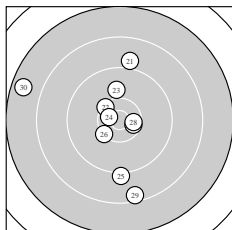

Ergebnis: **291.7** (278)
 Serien: 95.4 100.0 96.3
 Zähler: 14 11 4 1 0 0 0 0 0 0
 Innenzehner: 7
 weiteste: 2660 (30), 2176 (6), 2005 (29)
 beste Teiler 241.9 (10.) 287.0 (24.) 293.0 (16.)
 Trefferlage 0.68 mm links, 2.19 mm hoch
 Streuwert 8.20, horizontal: 6.53, vertikal: 9.58

Serie 1:
 9.7 ↓ 9.7 ↗ 9.8 ↑ 9.1 ← 10.3 ↘
 8.2 ↑ 9.6 ↖ 9.8 ↘ 8.6 ↑ 10.6 *
 beste Teiler 241.9 (10.) 493.7 (5.) 885.8 (3.)
 Trefferlage 0.94 mm links, 3.92 mm hoch
 Streuwert 8.82, horizontal: 6.92, vertikal: 10.37

Serie 2:
 10.4 * 9.6 ↑ 10.3 ↑ 8.9 ↗ 10.1 ↓
 10.6 * 9.3 ↑ 10.6 * 9.9 ↗ 10.3 ↓
 beste Teiler 293.0 (16.) 305.0 (18.) 450.2 (11.)
 Trefferlage 1.11 mm rechts, 3.00 mm hoch
 Streuwert 6.08, horizontal: 2.87, vertikal: 8.10

Serie 3:
 9.0 ↑ 10.3 ↖ 10.0 ↑ 10.6 * 9.1 ↓
 10.3 ↙ 10.5 * 10.5 * 8.4 ↓ 7.6 ↖
 beste Teiler 287.0 (24.) 367.6 (28.) 380.7 (27.)
 Trefferlage 2.21 mm links, 0.34 mm tief
 Streuwert 9.65, horizontal: 8.65, vertikal: 10.55