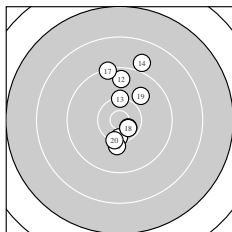

Ergebnis: **291.7** (278)
 Serien: 95.4 100.0 96.3
 Zähler: 14 11 4 1 0 0 0 0 0 0
 Innenzehner: 7
 weiteste: 2660 (30), 2176 (6), 2005 (29)
 beste Teiler 241.9 (10.) 287.0 (24.) 293.0 (16.)
 Trefferlage 0.68 mm links, 2.19 mm hoch
 Streuwert 8.20, horizontal: 6.53, vertikal: 9.58

Serie 1:
 9.7 ↓ 9.7 ↗ 9.8 ↑ 9.1 ← 10.3 ↘
 8.2 ↑ 9.6 ↖ 9.8 ↘ 8.6 ↑ 10.6 *
 beste Teiler 241.9 (10.) 493.7 (5.) 885.8 (3.)
 Trefferlage 0.94 mm links, 3.92 mm hoch
 Streuwert 8.82, horizontal: 6.92, vertikal: 10.37

Serie 2:
 10.4 * 9.6 ↑ 10.3 ↑ 8.9 ↗ 10.1 ↓
 10.6 * 9.3 ↑ 10.6 * 9.9 ↗ 10.3 ↓
 beste Teiler 293.0 (16.) 305.0 (18.) 450.2 (11.)
 Trefferlage 1.11 mm rechts, 3.00 mm hoch
 Streuwert 6.08, horizontal: 2.87, vertikal: 8.10

Serie 3:
 9.0 ↑ 10.3 ↖ 10.0 ↑ 10.6 * 9.1 ↓
 10.3 ↙ 10.5 * 10.5 * 8.4 ↓ 7.6 ↖
 beste Teiler 287.0 (24.) 367.6 (28.) 380.7 (27.)
 Trefferlage 2.21 mm links, 0.34 mm tief
 Streuwert 9.65, horizontal: 8.65, vertikal: 10.55