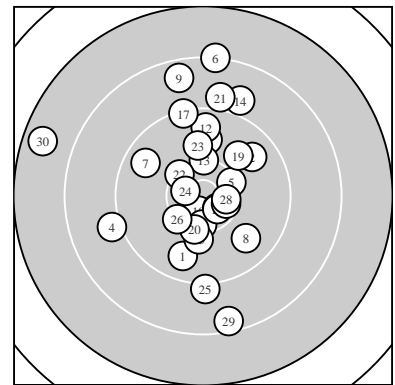

Ergebnis: **291.7** (278)
 Serien: 95.4 100.0 96.3
 Zähler: 14 11 4 1 0 0 0 0 0 0
 Innenzehner: 7
 weiteste: 2660 (30), 2176 (6), 2005 (29)
 beste Teiler 241.9 (10.) 287.0 (24.) 293.0 (16.)
 Trefferlage 0.68 mm links, 2.19 mm hoch
 Streuwert 8.20, horizontal: 6.53, vertikal: 9.58

Serie 1:
 9.7 ↓ 9.7 ↗ 9.8 ↑ 9.1 ← 10.3 ↘
 8.2 ↑ 9.6 ↖ 9.8 ↘ 8.6 ↑ 10.6 *
 beste Teiler 241.9 (10.) 493.7 (5.) 885.8 (3.)
 Trefferlage 0.94 mm links, 3.92 mm hoch
 Streuwert 8.82, horizontal: 6.92, vertikal: 10.37

Serie 2:
 10.4 * 9.6 ↑ 10.3 ↑ 8.9 ↗ 10.1 ↓
 10.6 * 9.3 ↑ 10.6 * 9.9 ↗ 10.3 ↓
 beste Teiler 293.0 (16.) 305.0 (18.) 450.2 (11.)
 Trefferlage 1.11 mm rechts, 3.00 mm hoch
 Streuwert 6.08, horizontal: 2.87, vertikal: 8.10

Serie 3:
 9.0 ↑ 10.3 ↖ 10.0 ↑ 10.6 * 9.1 ↓
 10.3 ↙ 10.5 * 10.5 * 8.4 ↓ 7.6 ↖
 beste Teiler 287.0 (24.) 367.6 (28.) 380.7 (27.)
 Trefferlage 2.21 mm links, 0.34 mm tief
 Streuwert 9.65, horizontal: 8.65, vertikal: 10.55