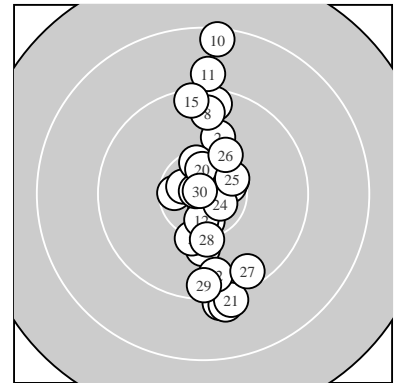

Ergebnis: **300.6** (288)
 Serien: 100.1 99.9 100.6
 Zähler: 19 10 1 0 0 0 0 0 0 0
 Innenzehner: 14
 weiteste: 2031 (10), 1571 (11), 1475 (14)
 beste Teiler 58.0 (30.) 100.0 (17.) 191.5 (9.)
 Trefferlage 1.03 mm rechts, 0.21 mm tief
 Streuwert 6.45, horizontal: 2.11, vertikal: 8.88

Serie 1:
 10.5 * 10.0 ↑ 10.1 ↓ 10.5 * 10.2 ↓
 10.6 * 9.5 ↑ 9.6 ↑ 10.7 * 8.4 ↑
 beste Teiler 191.5 (9.) 275.6 (6.) 360.6 (4.)
 Trefferlage 0.10 mm links, 3.27 mm hoch
 Streuwert 6.43, horizontal: 1.92, vertikal: 8.89

Serie 2:
 9.0 ↑ 10.5 * 9.1 ↓ 9.1 ↓ 9.4 ↑
 10.4 * 10.8 * 10.4 * 10.7 * 10.5 *
 beste Teiler 100.0 (17.) 236.1 (19.) 325.1 (20.)
 Trefferlage 0.81 mm rechts, 0.60 mm hoch
 Streuwert 6.98, horizontal: 1.85, vertikal: 9.70

Serie 3:
 9.2 ↓ 9.6 ↓ 10.5 * 10.6 * 10.4 *
 10.2 ↗ 9.5 ↘ 10.2 ↓ 9.5 ↓ 10.9 *
 beste Teiler 58.0 (30.) 256.5 (24.) 359.9 (23.)
 Trefferlage 2.37 mm rechts, 4.51 mm tief
 Streuwert 4.99, horizontal: 1.94, vertikal: 6.78