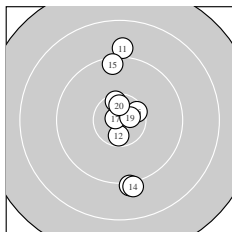

Ergebnis: **300.6** (288)
 Serien: 100.1 99.9 100.6
 Zähler: 19 10 1 0 0 0 0 0 0 0
 Innenzehner: 14
 weiteste: 2031 (10), 1571 (11), 1475 (14)
 beste Teiler 58.0 (30.) 100.0 (17.) 191.5 (9.)
 Trefferlage 1.03 mm rechts, 0.21 mm tief
 Streuwert 6.45, horizontal: 2.11, vertikal: 8.88

Serie 1:
 10.5 * 10.0 ↑ 10.1 ↓ 10.5 * 10.2 ↓
 10.6 * 9.5 ↑ 9.6 ↑ 10.7 * 8.4 ↑
 beste Teiler 191.5 (9.) 275.6 (6.) 360.6 (4.)
 Trefferlage 0.10 mm links, 3.27 mm hoch
 Streuwert 6.43, horizontal: 1.92, vertikal: 8.89

Serie 2:
 9.0 ↑ 10.5 * 9.1 ↓ 9.1 ↓ 9.4 ↑
 10.4 * 10.8 * 10.4 * 10.7 * 10.5 *
 beste Teiler 100.0 (17.) 236.1 (19.) 325.1 (20.)
 Trefferlage 0.81 mm rechts, 0.60 mm hoch
 Streuwert 6.98, horizontal: 1.85, vertikal: 9.70

Serie 3:
 9.2 ↓ 9.6 ↓ 10.5 * 10.6 * 10.4 *
 10.2 ↗ 9.5 ↘ 10.2 ↓ 9.5 ↓ 10.9 *
 beste Teiler 58.0 (30.) 256.5 (24.) 359.9 (23.)
 Trefferlage 2.37 mm rechts, 4.51 mm tief
 Streuwert 4.99, horizontal: 1.94, vertikal: 6.78