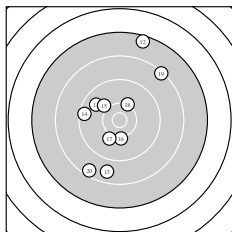

Ergebnis: **279.3** (266)
 Serien: 94.4 92.7 92.2
 Zähler: 10 9 9 1 1 0 0 0 0 0
 Innenzehner: 3
 weiteste: 3438 (25), 2779 (12), 2322 (27)
 beste Teiler 134.5 (30.) 233.9 (7.) 414.8 (26.)
 Trefferlage 0.00 mm , 2.72 mm hoch
 Streuwert 10.80, horizontal: 7.58, vertikal: 13.26

Serie 1:
 9.2 ← 9.9 ← 8.4 → 10.2 ↓ 8.3 ↑
 10.2 ↑ 10.7 * 10.2 ↓ 8.9 ↓ 8.4 ↓
 beste Teiler 233.9 (7.) 575.3 (4.) 594.4 (6.)
 Trefferlage 0.42 mm rechts, 1.67 mm tief
 Streuwert 10.24, horizontal: 9.10, vertikal: 11.26

Serie 2:
 9.8 ↖ 7.5 ↑ 8.7 ↓ 9.4 ← 10.0 ↖
 10.2 ↓ 10.1 ↙ 10.2 ↑ 8.3 ↗ 8.5 ↙
 beste Teiler 599.2 (18.) 621.6 (16.) 713.5 (17.)
 Trefferlage 1.80 mm links, 1.32 mm hoch
 Streuwert 11.32, horizontal: 8.20, vertikal: 13.74

Serie 3:
 9.5 ↓ 9.8 ← 9.3 ↑ 9.6 ↑ 6.7 ↑
 10.4 * 8.0 ↑ 9.6 ↗ 8.5 ↖ 10.8 *
 beste Teiler 134.5 (30.) 414.8 (26.) 892.9 (22.)
 Trefferlage 1.35 mm rechts, 8.52 mm hoch
 Streuwert 10.47, horizontal: 5.42, vertikal: 13.78