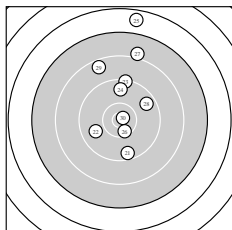

Ergebnis: **279.3** (266)
 Serien: 94.4 92.7 92.2
 Zähler: 10 9 9 1 1 0 0 0 0 0
 Innenzehner: 3
 weiteste: 3438 (25), 2779 (12), 2322 (27)
 beste Teiler 134.5 (30.) 233.9 (7.) 414.8 (26.)
 Trefferlage 0.00 mm , 2.72 mm hoch
 Streuwert 10.80, horizontal: 7.58, vertikal: 13.26

Serie 1:
 9.2 ← 9.9 ← 8.4 → 10.2 ↓ 8.3 ↑
 10.2 ↑ 10.7 * 10.2 ↓ 8.9 ↓ 8.4 ↓
 beste Teiler 233.9 (7.) 575.3 (4.) 594.4 (6.)
 Trefferlage 0.42 mm rechts, 1.67 mm tief
 Streuwert 10.24, horizontal: 9.10, vertikal: 11.26

Serie 2:
 9.8 ↖ 7.5 ↑ 8.7 ↓ 9.4 ← 10.0 ↖
 10.2 ↓ 10.1 ↙ 10.2 ↑ 8.3 ↗ 8.5 ↙
 beste Teiler 599.2 (18.) 621.6 (16.) 713.5 (17.)
 Trefferlage 1.80 mm links, 1.32 mm hoch
 Streuwert 11.32, horizontal: 8.20, vertikal: 13.74

Serie 3:
 9.5 ↓ 9.8 ← 9.3 ↑ 9.6 ↑ 6.7 ↑
 10.4 * 8.0 ↑ 9.6 ↗ 8.5 ↖ 10.8 *
 beste Teiler 134.5 (30.) 414.8 (26.) 892.9 (22.)
 Trefferlage 1.35 mm rechts, 8.52 mm hoch
 Streuwert 10.47, horizontal: 5.42, vertikal: 13.78