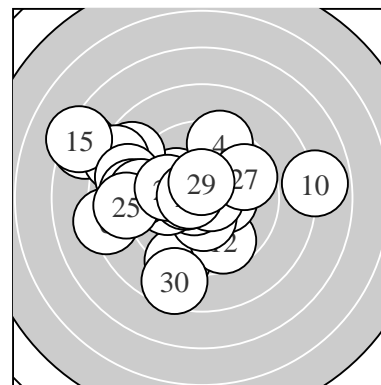

Ergebnis: **284.5** (271)
 Serien: 90.7 96.7 97.1
 Zähler: 13 8 6 3 0 0 0 0 0 0
 Innenzehner: 9
 weiteste: 928 (15), 872 (2), 775 (10)
 beste Teiler 60.9 (18.) 61.0 (20.) 77.4 (14.)
 Trefferlage 1.95 mm links, 0.32 mm hoch
 Streuwert 2.85, horizontal: 3.43, vertikal: 2.11

Serie 1:
 9.2 ↖ 7.5 ↖ 10.1 ↖ 9.4 ↗ 9.1 ↘
 8.3 ← 10.5 * 10.0 ← 8.7 ↖ 7.9 →
 beste Teiler 120.5 (7.) 210.2 (3.) 241.5 (8.)
 Trefferlage 1.92 mm links, 0.78 mm hoch
 Streuwert 3.63, horizontal: 4.51, vertikal: 2.44

Serie 2:
 8.4 ↖ 9.7 ↘ 10.3 * 10.6 * 7.2 ↖
 8.9 ↖ 10.4 * 10.7 * 9.8 ← 10.7 *
 beste Teiler 60.9 (18.) 61.0 (20.) 77.4 (14.)
 Trefferlage 1.95 mm links, 0.40 mm hoch
 Streuwert 2.79, horizontal: 3.43, vertikal: 1.96

Serie 3:
 10.0 ← 10.5 * 9.0 ← 9.3 ← 8.9 ←
 10.0 ↖ 9.7 → 10.6 * 10.5 * 8.6 ↘
 beste Teiler 85.3 (28.) 108.0 (29.) 114.2 (22.)
 Trefferlage 1.97 mm links, 0.22 mm tief
 Streuwert 2.21, horizontal: 2.41, vertikal: 2.00