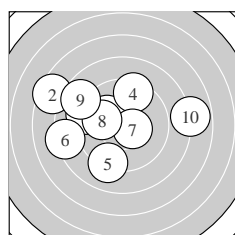

Ergebnis: **284.5** (271)
 Serien: 90.7 96.7 97.1
 Zähler: 13 8 6 3 0 0 0 0 0 0
 Innenzehner: 9
 weiteste: 928 (15), 872 (2), 775 (10)
 beste Teiler 60.9 (18.) 61.0 (20.) 77.4 (14.)
 Trefferlage 1.95 mm links, 0.32 mm hoch
 Streuwert 2.85, horizontal: 3.43, vertikal: 2.11

Serie 1:
 9.2 ↖ 7.5 ↖ 10.1 ↖ 9.4 ↗ 9.1 ↘
 8.3 ← 10.5 * 10.0 ← 8.7 ↖ 7.9 →
 beste Teiler 120.5 (7.) 210.2 (3.) 241.5 (8.)
 Trefferlage 1.92 mm links, 0.78 mm hoch
 Streuwert 3.63, horizontal: 4.51, vertikal: 2.44

Serie 2:
 8.4 ↖ 9.7 ↘ 10.3 * 10.6 * 7.2 ↖
 8.9 ↖ 10.4 * 10.7 * 9.8 ← 10.7 *
 beste Teiler 60.9 (18.) 61.0 (20.) 77.4 (14.)
 Trefferlage 1.95 mm links, 0.40 mm hoch
 Streuwert 2.79, horizontal: 3.43, vertikal: 1.96

Serie 3:
 10.0 ← 10.5 * 9.0 ← 9.3 ← 8.9 ←
 10.0 ↖ 9.7 → 10.6 * 10.5 * 8.6 ↘
 beste Teiler 85.3 (28.) 108.0 (29.) 114.2 (22.)
 Trefferlage 1.97 mm links, 0.22 mm tief
 Streuwert 2.21, horizontal: 2.41, vertikal: 2.00