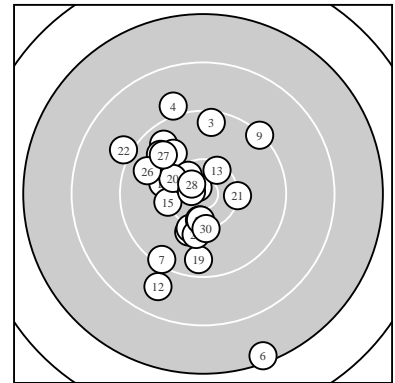

Ergebnis: **296.2** (284)
 Serien: 95.4 100.3 100.5
 Zähler: 17 11 1 1 0 0 0 0 0 0
 Innenzehner: 7
 weiteste: 2854 (6), 1704 (12), 1534 (4)
 beste Teiler 134.6 (5.) 195.1 (24.) 248.8 (28.)
 Trefferlage 2.67 mm links, 0.12 mm tief
 Streuwert 7.05, horizontal: 5.06, vertikal: 8.59

Serie 1:
 9.6 ↖ 10.2 ↖ 9.5 ↑ 9.0 ↗ 10.8 *
 7.4 ↓ 9.3 ↙ 10.2 ↖ 9.3 ↗ 10.1 ↖
 beste Teiler 134.6 (5.) 581.7 (2.) 613.1 (8.)
 Trefferlage 1.58 mm links, 1.48 mm hoch
 Streuwert 9.78, horizontal: 6.49, vertikal: 12.22

Serie 2:
 9.9 ↖ 8.8 ↙ 10.4 * 10.1 ↓ 10.2 ←
 10.2 ↓ 10.4 * 10.5 * 9.6 ↓ 10.2 ↖
 beste Teiler 393.5 (18.) 433.1 (17.) 454.1 (13.)
 Trefferlage 2.91 mm links, 2.75 mm tief
 Streuwert 5.38, horizontal: 2.90, vertikal: 7.04

Serie 3:
 10.2 → 9.1 ↖ 9.7 ↖ 10.7 * 10.1 ↓
 9.7 ↖ 9.8 ↖ 10.6 * 10.4 * 10.2 ↓
 beste Teiler 195.1 (24.) 248.8 (28.) 434.0 (29.)
 Trefferlage 3.51 mm links, 0.91 mm hoch
 Streuwert 5.34, horizontal: 5.47, vertikal: 5.20