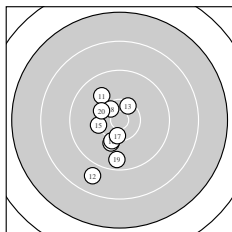

Ergebnis: **296.2** (284)
 Serien: 95.4 100.3 100.5
 Zähler: 17 11 1 1 0 0 0 0 0 0
 Innenzehner: 7
 weiteste: 2854 (6), 1704 (12), 1534 (4)
 beste Teiler 134.6 (5.) 195.1 (24.) 248.8 (28.)
 Trefferlage 2.67 mm links, 0.12 mm tief
 Streuwert 7.05, horizontal: 5.06, vertikal: 8.59

Serie 1:
 9.6 ↖ 10.2 ↖ 9.5 ↑ 9.0 ↗ 10.8 *
 7.4 ↓ 9.3 ↙ 10.2 ↖ 9.3 ↗ 10.1 ↖
 beste Teiler 134.6 (5.) 581.7 (2.) 613.1 (8.)
 Trefferlage 1.58 mm links, 1.48 mm hoch
 Streuwert 9.78, horizontal: 6.49, vertikal: 12.22

Serie 2:
 9.9 ↖ 8.8 ↙ 10.4 * 10.1 ↓ 10.2 ←
 10.2 ↓ 10.4 * 10.5 * 9.6 ↓ 10.2 ↖
 beste Teiler 393.5 (18.) 433.1 (17.) 454.1 (13.)
 Trefferlage 2.91 mm links, 2.75 mm tief
 Streuwert 5.38, horizontal: 2.90, vertikal: 7.04

Serie 3:
 10.2 → 9.1 ↖ 9.7 ↖ 10.7 * 10.1 ↓
 9.7 ↖ 9.8 ↖ 10.6 * 10.4 * 10.2 ↓
 beste Teiler 195.1 (24.) 248.8 (28.) 434.0 (29.)
 Trefferlage 3.51 mm links, 0.91 mm hoch
 Streuwert 5.34, horizontal: 5.47, vertikal: 5.20