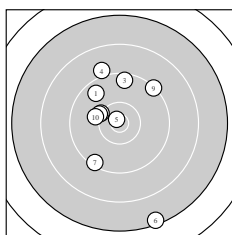

Ergebnis: **296.2** (284)
 Serien: 95.4 100.3 100.5
 Zähler: 17 11 1 1 0 0 0 0 0 0
 Innenzehner: 7
 weiteste: 2854 (6), 1704 (12), 1534 (4)
 beste Teiler 134.6 (5.) 195.1 (24.) 248.8 (28.)
 Trefferlage 2.67 mm links, 0.12 mm tief
 Streuwert 7.05, horizontal: 5.06, vertikal: 8.59

Serie 1:
 9.6 ↖ 10.2 ↖ 9.5 ↑ 9.0 ↗ 10.8 *
 7.4 ↓ 9.3 ↙ 10.2 ↖ 9.3 ↗ 10.1 ↖
 beste Teiler 134.6 (5.) 581.7 (2.) 613.1 (8.)
 Trefferlage 1.58 mm links, 1.48 mm hoch
 Streuwert 9.78, horizontal: 6.49, vertikal: 12.22

Serie 2:
 9.9 ↖ 8.8 ↙ 10.4 * 10.1 ↓ 10.2 ←
 10.2 ↓ 10.4 * 10.5 * 9.6 ↓ 10.2 ↖
 beste Teiler 393.5 (18.) 433.1 (17.) 454.1 (13.)
 Trefferlage 2.91 mm links, 2.75 mm tief
 Streuwert 5.38, horizontal: 2.90, vertikal: 7.04

Serie 3:
 10.2 → 9.1 ↖ 9.7 ↖ 10.7 * 10.1 ↓
 9.7 ↖ 9.8 ↖ 10.6 * 10.4 * 10.2 ↓
 beste Teiler 195.1 (24.) 248.8 (28.) 434.0 (29.)
 Trefferlage 3.51 mm links, 0.91 mm hoch
 Streuwert 5.34, horizontal: 5.47, vertikal: 5.20