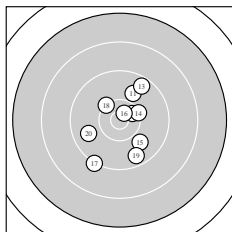

Ergebnis: **294.9** (280)  
 Serien: 99.8 99.5 95.6  
 Zähler: 12 17 0 1 0 0 0 0 0 0  
 Innenzehner: 5  
 weiteste: 2999 (27), 1537 (2), 1392 (17)  
 beste Teiler 62.2 (4.) 229.1 (16.) 400.2 (5.)  
 Trefferlage 1.75 mm rechts, 0.63 mm hoch  
 Streuwert 7.32, horizontal: 7.07, vertikal: 7.55

Serie 1:  
 10.2 ↗ 9.0 ↓ 10.4 \* 10.9 \* 10.5 \*  
 9.6 → 10.2 → 9.5 ↑ 9.7 ↙ 9.8 ↙  
 beste Teiler 62.2 (4.) 400.2 (5.) 409.1 (3.)  
 Trefferlage 0.29 mm links, 0.38 mm tief  
 Streuwert 6.57, horizontal: 5.94, vertikal: 7.15

Serie 2:  
 9.9 ↗ 10.4 \* 9.5 ↗ 10.2 → 9.9 ↘  
 10.7 \* 9.2 ↙ 10.3 ↘ 9.6 ↓ 9.8 ↙  
 beste Teiler 229.1 (16.) 402.0 (12.) 557.9 (18.)  
 Trefferlage 1.08 mm rechts, 0.48 mm tief  
 Streuwert 6.40, horizontal: 5.51, vertikal: 7.18

Serie 3:  
 9.8 ↓ 9.8 → 9.9 ↑ 10.3 ↙ 9.6 ↗  
 10.0 ↘ 7.2 → 10.0 ↑ 9.7 ↗ 9.3 ↓  
 beste Teiler 531.4 (24.) 725.4 (26.) 783.5 (28.)  
 Trefferlage 4.47 mm rechts, 2.78 mm hoch  
 Streuwert 8.82, horizontal: 9.06, vertikal: 8.57