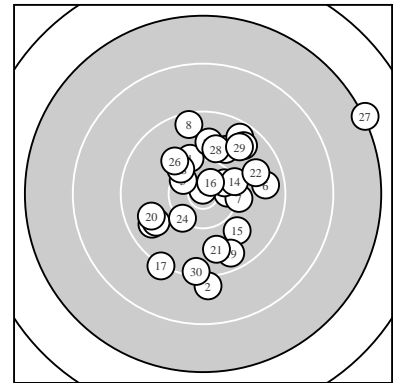

Ergebnis: **294.9** (280)  
 Serien: 99.8 99.5 95.6  
 Zähler: 12 17 0 1 0 0 0 0 0 0  
 Innenzehner: 5  
 weiteste: 2999 (27), 1537 (2), 1392 (17)  
 beste Teiler 62.2 (4.) 229.1 (16.) 400.2 (5.)  
 Trefferlage 1.75 mm rechts, 0.63 mm hoch  
 Streuwert 7.32, horizontal: 7.07, vertikal: 7.55

Serie 1:  
 10.2 ↗ 9.0 ↓ 10.4 \* 10.9 \* 10.5 \*  
 9.6 → 10.2 → 9.5 ↑ 9.7 ↙ 9.8 ↙  
 beste Teiler 62.2 (4.) 400.2 (5.) 409.1 (3.)  
 Trefferlage 0.29 mm links, 0.38 mm tief  
 Streuwert 6.57, horizontal: 5.94, vertikal: 7.15

Serie 2:  
 9.9 ↗ 10.4 \* 9.5 ↗ 10.2 → 9.9 ↘  
 10.7 \* 9.2 ↙ 10.3 ↘ 9.6 ↓ 9.8 ↙  
 beste Teiler 229.1 (16.) 402.0 (12.) 557.9 (18.)  
 Trefferlage 1.08 mm rechts, 0.48 mm tief  
 Streuwert 6.40, horizontal: 5.51, vertikal: 7.18

Serie 3:  
 9.8 ↓ 9.8 → 9.9 ↑ 10.3 ↙ 9.6 ↗  
 10.0 ↘ 7.2 → 10.0 ↑ 9.7 ↗ 9.3 ↓  
 beste Teiler 531.4 (24.) 725.4 (26.) 783.5 (28.)  
 Trefferlage 4.47 mm rechts, 2.78 mm hoch  
 Streuwert 8.82, horizontal: 9.06, vertikal: 8.57