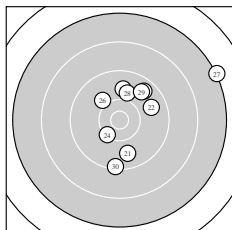

Ergebnis: **294.9** (280)  
 Serien: 99.8 99.5 95.6  
 Zähler: 12 17 0 1 0 0 0 0 0 0  
 Innenzehner: 5  
 weiteste: 2999 (27), 1537 (2), 1392 (17)  
 beste Teiler 62.2 (4.) 229.1 (16.) 400.2 (5.)  
 Trefferlage 1.75 mm rechts, 0.63 mm hoch  
 Streuwert 7.32, horizontal: 7.07, vertikal: 7.55

Serie 1:  
 10.2 ↗ 9.0 ↓ 10.4 \* 10.9 \* 10.5 \*  
 9.6 → 10.2 → 9.5 ↑ 9.7 ↙ 9.8 ↙  
 beste Teiler 62.2 (4.) 400.2 (5.) 409.1 (3.)  
 Trefferlage 0.29 mm links, 0.38 mm tief  
 Streuwert 6.57, horizontal: 5.94, vertikal: 7.15

Serie 2:  
 9.9 ↗ 10.4 \* 9.5 ↗ 10.2 → 9.9 ↘  
 10.7 \* 9.2 ↙ 10.3 ↘ 9.6 ↓ 9.8 ↙  
 beste Teiler 229.1 (16.) 402.0 (12.) 557.9 (18.)  
 Trefferlage 1.08 mm rechts, 0.48 mm tief  
 Streuwert 6.40, horizontal: 5.51, vertikal: 7.18

Serie 3:  
 9.8 ↓ 9.8 → 9.9 ↑ 10.3 ↙ 9.6 ↗  
 10.0 ↘ 7.2 → 10.0 ↑ 9.7 ↗ 9.3 ↓  
 beste Teiler 531.4 (24.) 725.4 (26.) 783.5 (28.)  
 Trefferlage 4.47 mm rechts, 2.78 mm hoch  
 Streuwert 8.82, horizontal: 9.06, vertikal: 8.57