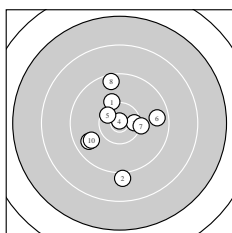

Ergebnis: **294.9** (280)  
 Serien: 99.8 99.5 95.6  
 Zähler: 12 17 0 1 0 0 0 0 0 0  
 Innenzehner: 5  
 weiteste: 2999 (27), 1537 (2), 1392 (17)  
 beste Teiler 62.2 (4.) 229.1 (16.) 400.2 (5.)  
 Trefferlage 1.75 mm rechts, 0.63 mm hoch  
 Streuwert 7.32, horizontal: 7.07, vertikal: 7.55

Serie 1:  
 10.2 ↗ 9.0 ↓ 10.4 \* 10.9 \* 10.5 \*  
 9.6 → 10.2 → 9.5 ↑ 9.7 ↙ 9.8 ↙  
 beste Teiler 62.2 (4.) 400.2 (5.) 409.1 (3.)  
 Trefferlage 0.29 mm links, 0.38 mm tief  
 Streuwert 6.57, horizontal: 5.94, vertikal: 7.15

Serie 2:  
 9.9 ↗ 10.4 \* 9.5 ↗ 10.2 → 9.9 ↘  
 10.7 \* 9.2 ↙ 10.3 ↘ 9.6 ↓ 9.8 ↙  
 beste Teiler 229.1 (16.) 402.0 (12.) 557.9 (18.)  
 Trefferlage 1.08 mm rechts, 0.48 mm tief  
 Streuwert 6.40, horizontal: 5.51, vertikal: 7.18

Serie 3:  
 9.8 ↓ 9.8 → 9.9 ↑ 10.3 ↙ 9.6 ↗  
 10.0 ↘ 7.2 → 10.0 ↑ 9.7 ↗ 9.3 ↓  
 beste Teiler 531.4 (24.) 725.4 (26.) 783.5 (28.)  
 Trefferlage 4.47 mm rechts, 2.78 mm hoch  
 Streuwert 8.82, horizontal: 9.06, vertikal: 8.57