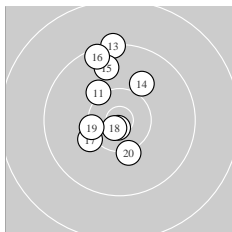

Ergebnis: **302.5** (289)  
 Serien: 100.0 100.8 101.7  
 Zähler: 20 9 1 0 0 0 0 0 0 0  
 Innenzehner: 8  
 weiteste: 1616 (7), 1356 (13), 1230 (9)  
 beste Teiler 73.1 (24.) 141.5 (12.) 172.5 (18.)  
 Trefferlage 1.16 mm links, 0.19 mm hoch  
 Streuwert 5.64, horizontal: 4.18, vertikal: 6.79

Serie 1:  
 10.0 ↙                      10.3 ←                      9.6 ↖                      10.6 \*                      10.7 \*  
 9.6 →                      8.9 ↓                      10.6 \*                      9.4 ↓                      10.3 ↘  
 beste Teiler 199.3 (5.) 272.0 (8.) 301.0 (4.)  
 Trefferlage 1.45 mm links, 2.97 mm tief  
 Streuwert 6.06, horizontal: 5.23, vertikal: 6.78

Serie 2:  
 10.2 ↘                      10.8 \*                      9.3 ↑                      10.0 ↗                      9.7 ↑  
 9.4 ↑                      10.2 ↙                      10.7 \*                      10.3 ←                      10.2 ↓  
 beste Teiler 141.5 (12.) 172.5 (18.) 524.8 (19.)  
 Trefferlage 1.75 mm links, 3.27 mm hoch  
 Streuwert 5.30, horizontal: 3.03, vertikal: 6.85

Serie 3:  
 9.9 ↓                      9.7 ↑                      10.4 \*                      10.9 \*                      10.0 →  
 9.5 ↘                      10.3 ↑                      10.2 ←                      10.5 \*                      10.3 ↑  
 beste Teiler 73.1 (24.) 394.3 (29.) 418.7 (23.)  
 Trefferlage 0.29 mm links, 0.29 mm hoch  
 Streuwert 5.11, horizontal: 4.29, vertikal: 5.82