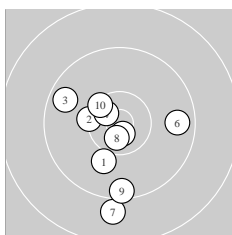

Ergebnis: **302.5** (289)  
 Serien: 100.0 100.8 101.7  
 Zähler: 20 9 1 0 0 0 0 0 0 0  
 Innenzehner: 8  
 weiteste: 1616 (7), 1356 (13), 1230 (9)  
 beste Teiler 73.1 (24.) 141.5 (12.) 172.5 (18.)  
 Trefferlage 1.16 mm links, 0.19 mm hoch  
 Streuwert 5.64, horizontal: 4.18, vertikal: 6.79

Serie 1:  
 10.0 ↙                      10.3 ←                      9.6 ↖                      10.6 \*                      10.7 \*  
 9.6 →                      8.9 ↓                      10.6 \*                      9.4 ↓                      10.3 ↘  
 beste Teiler 199.3 (5.) 272.0 (8.) 301.0 (4.)  
 Trefferlage 1.45 mm links, 2.97 mm tief  
 Streuwert 6.06, horizontal: 5.23, vertikal: 6.78

Serie 2:  
 10.2 ↘                      10.8 \*                      9.3 ↑                      10.0 ↗                      9.7 ↑  
 9.4 ↑                      10.2 ↙                      10.7 \*                      10.3 ←                      10.2 ↓  
 beste Teiler 141.5 (12.) 172.5 (18.) 524.8 (19.)  
 Trefferlage 1.75 mm links, 3.27 mm hoch  
 Streuwert 5.30, horizontal: 3.03, vertikal: 6.85

Serie 3:  
 9.9 ↓                      9.7 ↑                      10.4 \*                      10.9 \*                      10.0 →  
 9.5 ↘                      10.3 ↑                      10.2 ←                      10.5 \*                      10.3 ↑  
 beste Teiler 73.1 (24.) 394.3 (29.) 418.7 (23.)  
 Trefferlage 0.29 mm links, 0.29 mm hoch  
 Streuwert 5.11, horizontal: 4.29, vertikal: 5.82