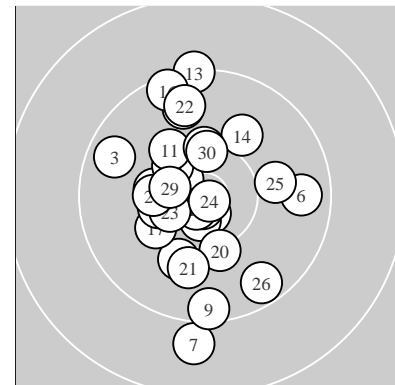

Ergebnis: **302.5** (289)  
 Serien: 100.0 100.8 101.7  
 Zähler: 20 9 1 0 0 0 0 0 0 0  
 Innenzehner: 8  
 weiteste: 1616 (7), 1356 (13), 1230 (9)  
 beste Teiler 73.1 (24.) 141.5 (12.) 172.5 (18.)  
 Trefferlage 1.16 mm links, 0.19 mm hoch  
 Streuwert 5.64, horizontal: 4.18, vertikal: 6.79

Serie 1:  
 10.0 ↙                      10.3 ←                      9.6 ↖                      10.6 \*                      10.7 \*  
 9.6 →                      8.9 ↓                      10.6 \*                      9.4 ↓                      10.3 ↘  
 beste Teiler 199.3 (5.) 272.0 (8.) 301.0 (4.)  
 Trefferlage 1.45 mm links, 2.97 mm tief  
 Streuwert 6.06, horizontal: 5.23, vertikal: 6.78

Serie 2:  
 10.2 ↘                      10.8 \*                      9.3 ↑                      10.0 ↗                      9.7 ↑  
 9.4 ↑                      10.2 ↙                      10.7 \*                      10.3 ←                      10.2 ↓  
 beste Teiler 141.5 (12.) 172.5 (18.) 524.8 (19.)  
 Trefferlage 1.75 mm links, 3.27 mm hoch  
 Streuwert 5.30, horizontal: 3.03, vertikal: 6.85

Serie 3:  
 9.9 ↓                      9.7 ↑                      10.4 \*                      10.9 \*                      10.0 →  
 9.5 ↘                      10.3 ↑                      10.2 ←                      10.5 \*                      10.3 ↑  
 beste Teiler 73.1 (24.) 394.3 (29.) 418.7 (23.)  
 Trefferlage 0.29 mm links, 0.29 mm hoch  
 Streuwert 5.11, horizontal: 4.29, vertikal: 5.82