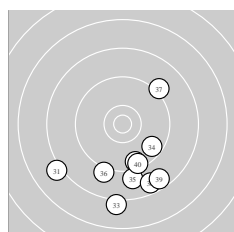

Serie 4:	8.1 ↙	9.6 ↓	8.1 ↓	9.7 ↘	9.0 ↓
	9.1 ↓	9.2 ↗	8.7 ↓	8.6 ↓	9.5 ↓
beste Teiler	1028.8 (34.)	1108.0 (32.)	1179.8 (40.)		
Trefferlage	2.15 mm rechts, 11.37 mm tief				
Streuwert	8.70, horizontal: 8.80, vertikal: 8.61