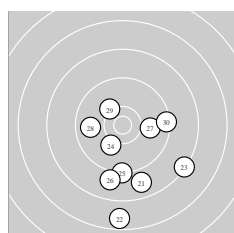

Ergebnis:	560.3	(534)
Serien:	94.4 95.5 92.6 89.6 94.8 93.4	
Zähler:	16 24 18 2 0 0 0 0 0 0	
Innenzehner:	4	
weiteste:	2933 (48), 2611 (22), 2256 (33)	
beste Teiler	131.9 (47.) 266.0 (7.) 298.3 (1.)	
Trefferlage	2.84 mm rechts, 7.31 mm tief	
Streuwert	8.48, horizontal: 7.70, vertikal: 9.20	

Serie 1:	10.6 *	10.2 ←	8.6 ↓	9.7 ↑	8.8 →
	8.6 ↓	10.6 *	8.5 ↓	8.9 ↓	9.9 ←
beste Teiler	266.0 (7.)	298.3 (1.)	577.3 (2.)		
Trefferlage	2.10 mm rechts, 6.19 mm tief				
Streuwert	8.82, horizontal: 7.54, vertikal: 9.95				

Serie 2:	9.7 ↘	9.6 ↓	9.0 ↓	8.5 ↓	9.7 ←
	10.0 ←	9.2 ↘	9.9 ↘	9.8 ↓	10.1 ↓
beste Teiler	681.6 (20.)	732.4 (16.)	863.1 (18.)		
Trefferlage	1.92 mm rechts, 7.20 mm tief				
Streuwert	6.72, horizontal: 7.51, vertikal: 5.83				

Serie 6:	8.8 ↓	8.2 ↓	10.4 *	9.7 ↓	10.2 ↓
	9.5 ↑	10.0 ←	8.9 →	8.7 →	9.0 ↘
beste Teiler	475.9 (53.)	640.7 (55.)	753.9 (57.)		
Trefferlage	5.45 mm rechts, 4.10 mm tief				
Streuwert	9.13, horizontal: 8.81, vertikal: 9.44				