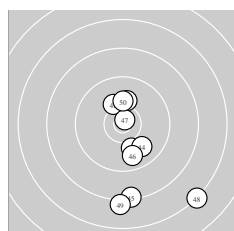

Serie 5:	10.2 ↘	10.1 ↑	10.1 ↓	9.9 ↘	8.4 ↓
	9.8 ↓	10.8 *	7.3 ↘	8.1 ↓	10.1 ↑
beste Teiler	131.9 (47.)	608.3 (41.)	644.0 (50.)		
Trefferlage	3.23 mm rechts, 6.58 mm tief				
Streuwert	9.37, horizontal: 6.53, vertikal: 11.54