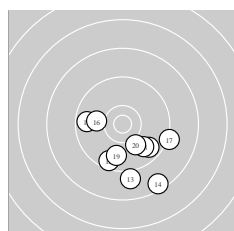

Ergebnis:	560.3	(534)
Serien:	94.4 95.5 92.6 89.6 94.8 93.4	
Zähler:	16 24 18 2 0 0 0 0 0 0	
Innenzehner:	4	
weiteste:	2933 (48), 2611 (22), 2256 (33)	
beste Teiler	131.9 (47.) 266.0 (7.) 298.3 (1.)	
Trefferlage	2.84 mm rechts, 7.31 mm tief	
Streuwert	8.48, horizontal: 7.70, vertikal: 9.20	

Serie 1:	10.6 *	10.2 ←	8.6 ↓	9.7 ↑	8.8 →
	8.6 ↓	10.6 *	8.5 ↓	8.9 ↓	9.9 ←
beste Teiler	266.0 (7.)	298.3 (1.)	577.3 (2.)		
Trefferlage	2.10 mm rechts, 6.19 mm tief				
Streuwert	8.82, horizontal: 7.54, vertikal: 9.95				

Serie 2:	9.7 ↘	9.6 ↓	9.0 ↓	8.5 ↓	9.7 ←
	10.0 ←	9.2 ↘	9.9 ↘	9.8 ↓	10.1 ↓
beste Teiler	681.6 (20.)	732.4 (16.)	863.1 (18.)		
Trefferlage	1.92 mm rechts, 7.20 mm tief				
Streuwert	6.72, horizontal: 7.51, vertikal: 5.83				

Serie 5:	10.2 ↘	10.1 ↑	10.1 ↓	9.9 ↘	8.4 ↓
	9.8 ↓	10.8 *	7.3 ↘	8.1 ↓	10.1 ↑
beste Teiler	131.9 (47.)	608.3 (41.)	644.0 (50.)		
Trefferlage	3.23 mm rechts, 6.58 mm tief				
Streuwert	9.37, horizontal: 6.53, vertikal: 11.54				