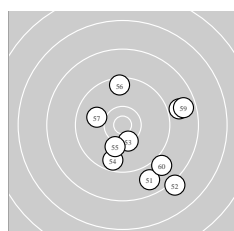

Serie 6:	8.8 ↓	8.2 ↓	10.4 *	9.7 ↓	10.2 ↓
	9.5 ↑	10.0 ←	8.9 →	8.7 →	9.0 ↘
beste Teiler	475.9 (53.)	640.7 (55.)	753.9 (57.)		
Trefferlage	5.45 mm rechts, 4.10 mm tief				
Streuwert	9.13, horizontal: 8.81, vertikal: 9.44