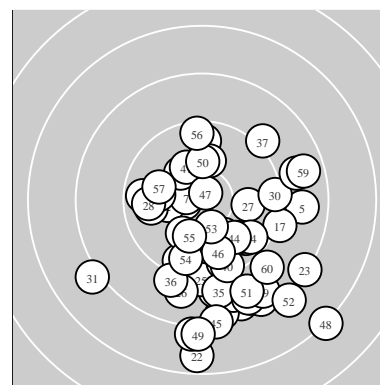

Ergebnis:	560.3	(534)
Serien:	94.4 95.5 92.6 89.6 94.8 93.4	
Zähler:	16 24 18 2 0 0 0 0 0 0	
Innenzehner:	4	
weiteste:	2933 (48), 2611 (22), 2256 (33)	
beste Teiler	131.9 (47.) 266.0 (7.) 298.3 (1.)	
Trefferlage	2.84 mm rechts, 7.31 mm tief	
Streuwert	8.48, horizontal: 7.70, vertikal: 9.20	

Serie 1:	10.6 *	10.2 ←	8.6 ↓	9.7 ↑	8.8 →
	8.6 ↓	10.6 *	8.5 ↓	8.9 ↓	9.9 ←
beste Teiler	266.0 (7.)	298.3 (1.)	577.3 (2.)		
Trefferlage	2.10 mm rechts, 6.19 mm tief				
Streuwert	8.82, horizontal: 7.54, vertikal: 9.95				

Serie 2:	9.7 ↘	9.6 ↓	9.0 ↓	8.5 ↓	9.7 ←
	10.0 ←	9.2 ↘	9.9 ↘	9.8 ↓	10.1 ↓
beste Teiler	681.6 (20.)	732.4 (16.)	863.1 (18.)		
Trefferlage	1.92 mm rechts, 7.20 mm tief				
Streuwert	6.72, horizontal: 7.51, vertikal: 5.83				

Serie 6:	8.8 ↓	8.2 ↓	10.4 *	9.7 ↓	10.2 ↓
	9.5 ↑	10.0 ←	8.9 →	8.7 →	9.0 ↘
beste Teiler	475.9 (53.)	640.7 (55.)	753.9 (57.)		
Trefferlage	5.45 mm rechts, 4.10 mm tief				
Streuwert	9.13, horizontal: 8.81, vertikal: 9.44				