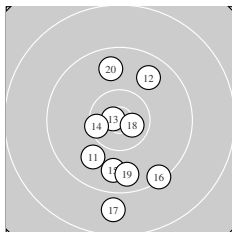

Ergebnis: **298.0** (282)  
 Serien: 99.3 98.7 100.0  
 Zähler: 13 16 1 0 0 0 0 0 0 0  
 Innenzehner: 6  
 weiteste: 1697 (17), 1484 (10), 1303 (16)  
 beste Teiler 125.1 (13.) 148.4 (1.) 254.4 (18.)  
 Trefferlage 1.49 mm rechts, 1.21 mm tief  
 Streuwert 6.25, horizontal: 4.92, vertikal: 7.35

Serie 1:  
 10.8 \*                      9.6 ↑                      10.2 →                      10.2 ↗                      9.7 ↑  
 9.8 ↓                      9.6 →                      10.0 →                      10.3 →                      9.1 ↑  
 beste Teiler 148.4 (1.) 498.6 (9.) 587.9 (3.)  
 Trefferlage 4.10 mm rechts, 2.55 mm hoch  
 Streuwert 5.55, horizontal: 3.82, vertikal: 6.86

Serie 2:  
 9.9 ↙                      9.7 ↗                      10.8 \*                      10.4 \*                      9.8 ↓  
 9.3 ↓                      8.8 ↓                      10.6 \*                      9.7 ↓                      9.7 ↑  
 beste Teiler 125.1 (13.) 254.4 (18.) 450.6 (14.)  
 Trefferlage 0.19 mm rechts, 3.84 mm tief  
 Streuwert 6.67, horizontal: 3.99, vertikal: 8.55

Serie 3:  
 9.8 →                      9.4 ↖                      9.7 ↓                      10.2 ↓                      10.4 \*  
 10.4 \*                      10.2 →                      9.8 ↘                      9.8 ↙                      10.3 ↑  
 beste Teiler 454.0 (26.) 467.3 (25.) 557.2 (30.)  
 Trefferlage 0.19 mm rechts, 2.36 mm tief  
 Streuwert 5.70, horizontal: 6.02, vertikal: 5.36