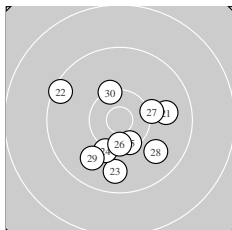

Ergebnis: **298.0** (282)  
 Serien: 99.3 98.7 100.0  
 Zähler: 13 16 1 0 0 0 0 0 0 0  
 Innenzehner: 6  
 weiteste: 1697 (17), 1484 (10), 1303 (16)  
 beste Teiler 125.1 (13.) 148.4 (1.) 254.4 (18.)  
 Trefferlage 1.49 mm rechts, 1.21 mm tief  
 Streuwert 6.25, horizontal: 4.92, vertikal: 7.35

Serie 1:  
 10.8 \*                      9.6 ↑                      10.2 →                      10.2 ↗                      9.7 ↑  
 9.8 ↓                      9.6 →                      10.0 →                      10.3 →                      9.1 ↑  
 beste Teiler 148.4 (1.) 498.6 (9.) 587.9 (3.)  
 Trefferlage 4.10 mm rechts, 2.55 mm hoch  
 Streuwert 5.55, horizontal: 3.82, vertikal: 6.86

Serie 2:  
 9.9 ↙                      9.7 ↗                      10.8 \*                      10.4 \*                      9.8 ↓  
 9.3 ↓                      8.8 ↓                      10.6 \*                      9.7 ↓                      9.7 ↑  
 beste Teiler 125.1 (13.) 254.4 (18.) 450.6 (14.)  
 Trefferlage 0.19 mm rechts, 3.84 mm tief  
 Streuwert 6.67, horizontal: 3.99, vertikal: 8.55

Serie 3:  
 9.8 →                      9.4 ↖                      9.7 ↓                      10.2 ↓                      10.4 \*  
 10.4 \*                      10.2 →                      9.8 ↘                      9.8 ↙                      10.3 ↑  
 beste Teiler 454.0 (26.) 467.3 (25.) 557.2 (30.)  
 Trefferlage 0.19 mm rechts, 2.36 mm tief  
 Streuwert 5.70, horizontal: 6.02, vertikal: 5.36