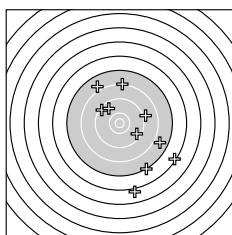

Ergebnis: **152** (159.5)
 Serien: 77 75
 Zähler: 0 7 4 6 2 0 0 1 0 0
 Innenzehner: 0
 weiteste: 5961 (13), 3961 (6), 3701 (8)
 beste Teiler 987.2 (19.) 1026.4 (4.) 1141.0 (10.)
 Trefferlage 1.89 mm rechts, 3.30 mm tief
 Streuwert 19.05, horizontal: 14.58, vertikal: 22.65

Serie 1:
 7.9 ↖ 9.4 ↖ 7.8 ↘ 9.7 ↖ 8.2 ↑
 6.0 ↓ 7.2 ↘ 6.3 ↘ 9.0 → 9.5 ↘
 beste Teiler 1026.4 (4.) 1141.0 (10.) 1247.0 (2.)
 Trefferlage 7.45 mm rechts, 3.91 mm tief
 Streuwert 17.40, horizontal: 14.25, vertikal: 20.06

Serie 2:
 9.2 ↙ 8.4 ↖ 3.5 ↑ 7.7 ↘ 8.2 ↘
 8.5 ↓ 7.0 ↓ 9.1 ↗ 9.7 ↑ 7.2 ↙
 beste Teiler 987.2 (19.) 1432.6 (11.) 1445.4 (18.)
 Trefferlage 3.66 mm links, 2.68 mm tief
 Streuwert 20.70, horizontal: 13.30, vertikal: 26.08