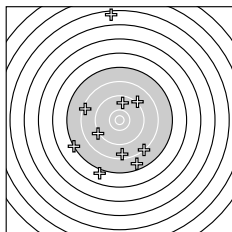

Ergebnis: **152** (159.5)
 Serien: 77 75
 Zähler: 0 7 4 6 2 0 0 1 0 0
 Innenzehner: 0
 weiteste: 5961 (13), 3961 (6), 3701 (8)
 beste Teiler 987.2 (19.) 1026.4 (4.) 1141.0 (10.)
 Trefferlage 1.89 mm rechts, 3.30 mm tief
 Streuwert 19.05, horizontal: 14.58, vertikal: 22.65

Serie 1:
 7.9 ↖ 9.4 ↖ 7.8 ↘ 9.7 ↖ 8.2 ↑
 6.0 ↓ 7.2 ↘ 6.3 ↘ 9.0 → 9.5 ↘
 beste Teiler 1026.4 (4.) 1141.0 (10.) 1247.0 (2.)
 Trefferlage 7.45 mm rechts, 3.91 mm tief
 Streuwert 17.40, horizontal: 14.25, vertikal: 20.06

Serie 2:
 9.2 ↙ 8.4 ↖ 3.5 ↑ 7.7 ↘ 8.2 ↘
 8.5 ↓ 7.0 ↓ 9.1 ↗ 9.7 ↑ 7.2 ↙
 beste Teiler 987.2 (19.) 1432.6 (11.) 1445.4 (18.)
 Trefferlage 3.66 mm links, 2.68 mm tief
 Streuwert 20.70, horizontal: 13.30, vertikal: 26.08