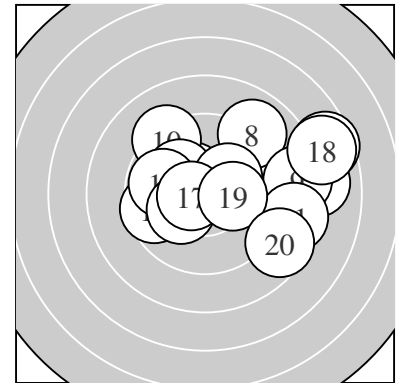

Ergebnis: **189.4** (181)
 Serien: 93.8 95.6
 Zähler: 9 5 4 2 0 0 0 0 0 0
 Innenzehner: 8
 weiteste: 846 (7), 815 (18), 727 (3)
 beste Teiler 90.9 (17.) 116.3 (2.) 142.8 (5.)
 Trefferlage 1.92 mm rechts, 0.74 mm hoch
 Streuwert 2.84, horizontal: 3.63, vertikal: 1.73

Serie 1:
 10.3 * 10.5 * 8.0 → 10.4 * 10.4 *
 9.9 → 7.6 → 9.0 ↗ 8.5 → 9.2 ↘
 beste Teiler 116.3 (2.) 142.8 (5.) 149.8 (4.)
 Trefferlage 2.70 mm rechts, 1.58 mm hoch
 Streuwert 2.61, horizontal: 3.42, vertikal: 1.37

Serie 2:
 8.6 → 10.1 ↖ 9.6 ← 9.8 ← 10.2 *
 10.2 * 10.6 * 7.7 → 10.2 * 8.6 ↘
 beste Teiler 90.9 (17.) 181.6 (19.) 182.8 (15.)
 Trefferlage 1.14 mm rechts, 0.10 mm tief
 Streuwert 2.97, horizontal: 3.84, vertikal: 1.70