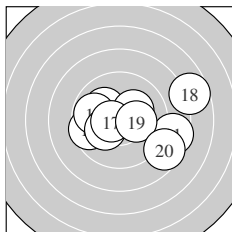

Ergebnis: **189.4** (181)
 Serien: 93.8 95.6
 Zähler: 9 5 4 2 0 0 0 0 0 0
 Innenzehner: 8
 weiteste: 846 (7), 815 (18), 727 (3)
 beste Teiler 90.9 (17.) 116.3 (2.) 142.8 (5.)
 Trefferlage 1.92 mm rechts, 0.74 mm hoch
 Streuwert 2.84, horizontal: 3.63, vertikal: 1.73

Serie 1:
 10.3 * 10.5 * 8.0 → 10.4 * 10.4 *
 9.9 → 7.6 → 9.0 ↗ 8.5 → 9.2 ↘
 beste Teiler 116.3 (2.) 142.8 (5.) 149.8 (4.)
 Trefferlage 2.70 mm rechts, 1.58 mm hoch
 Streuwert 2.61, horizontal: 3.42, vertikal: 1.37

Serie 2:
 8.6 → 10.1 ↖ 9.6 ← 9.8 ← 10.2 *
 10.2 * 10.6 * 7.7 → 10.2 * 8.6 ↘
 beste Teiler 90.9 (17.) 181.6 (19.) 182.8 (15.)
 Trefferlage 1.14 mm rechts, 0.10 mm tief
 Streuwert 2.97, horizontal: 3.84, vertikal: 1.70