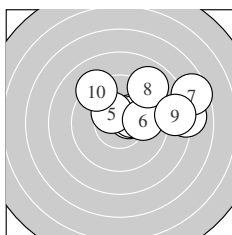

Ergebnis: **189.4** (181)
 Serien: 93.8 95.6
 Zähler: 9 5 4 2 0 0 0 0 0 0
 Innenzehner: 8
 weiteste: 846 (7), 815 (18), 727 (3)
 beste Teiler 90.9 (17.) 116.3 (2.) 142.8 (5.)
 Trefferlage 1.92 mm rechts, 0.74 mm hoch
 Streuwert 2.84, horizontal: 3.63, vertikal: 1.73

Serie 1:
 10.3 * 10.5 * 8.0 → 10.4 * 10.4 *
 9.9 → 7.6 → 9.0 ↗ 8.5 → 9.2 ↘
 beste Teiler 116.3 (2.) 142.8 (5.) 149.8 (4.)
 Trefferlage 2.70 mm rechts, 1.58 mm hoch
 Streuwert 2.61, horizontal: 3.42, vertikal: 1.37

Serie 2:
 8.6 → 10.1 ↖ 9.6 ← 9.8 ← 10.2 *
 10.2 * 10.6 * 7.7 → 10.2 * 8.6 ↘
 beste Teiler 90.9 (17.) 181.6 (19.) 182.8 (15.)
 Trefferlage 1.14 mm rechts, 0.10 mm tief
 Streuwert 2.97, horizontal: 3.84, vertikal: 1.70