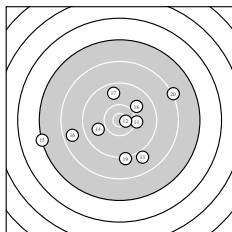

Ergebnis: **169** (179.3)
 Serien: 82 87
 Zähler: 3 9 4 3 0 1 0 0 0 0
 Innenzehner: 1
 weiteste: 4250 (7), 2961 (15), 2940 (10)
 beste Teiler 227.2 (12.) 636.4 (11.) 658.4 (2.)
 Trefferlage 1.58 mm rechts, 0.60 mm tief
 Streuwert 13.41, horizontal: 13.50, vertikal: 13.32

Serie 1:
 9.4 ↓ 10.1 → 8.6 ↑ 9.8 ↗ 9.2 ↘
 9.5 ↗ 5.6 ↙ 7.8 ↗ 9.5 ↖ 7.3 ↗
 beste Teiler 658.4 (2.) 882.5 (4.) 1121.6 (6.)
 Trefferlage 4.25 mm rechts, 0.84 mm hoch
 Streuwert 15.35, horizontal: 13.26, vertikal: 17.20

Serie 2:
 10.2 → 10.7 * 8.9 ↘ 9.9 ← 7.2 ←
 8.7 ← 9.7 ↑ 9.9 ↗ 9.1 ↓ 8.2 →
 beste Teiler 227.2 (12.) 636.4 (11.) 807.7 (18.)
 Trefferlage 1.08 mm links, 2.06 mm tief
 Streuwert 11.57, horizontal: 13.91, vertikal: 8.62