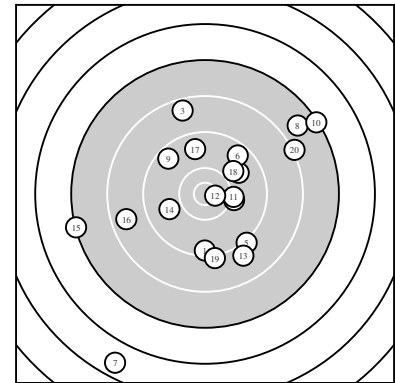

Ergebnis: **169** (179.3)
 Serien: 82 87
 Zähler: 3 9 4 3 0 1 0 0 0 0
 Innenzehner: 1
 weiteste: 4250 (7), 2961 (15), 2940 (10)
 beste Teiler 227.2 (12.) 636.4 (11.) 658.4 (2.)
 Trefferlage 1.58 mm rechts, 0.60 mm tief
 Streuwert 13.41, horizontal: 13.50, vertikal: 13.32

Serie 1:
 9.4 ↓ 10.1 → 8.6 ↑ 9.8 ↗ 9.2 ↘
 9.5 ↗ 5.6 ↙ 7.8 ↗ 9.5 ↖ 7.3 ↗
 beste Teiler 658.4 (2.) 882.5 (4.) 1121.6 (6.)
 Trefferlage 4.25 mm rechts, 0.84 mm hoch
 Streuwert 15.35, horizontal: 13.26, vertikal: 17.20

Serie 2:
 10.2 → 10.7 * 8.9 ↘ 9.9 ← 7.2 ←
 8.7 ← 9.7 ↑ 9.9 ↗ 9.1 ↓ 8.2 →
 beste Teiler 227.2 (12.) 636.4 (11.) 807.7 (18.)
 Trefferlage 1.08 mm links, 2.06 mm tief
 Streuwert 11.57, horizontal: 13.91, vertikal: 8.62