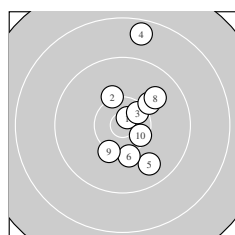

Ergebnis: **306.0** (291)  
 Serien: 100.6 102.2 103.2  
 Zähler: 22 7 1 0 0 0 0 0 0 0  
 Innenzehner: 15  
 weiteste: 1888 (4), 1299 (13), 1208 (26)  
 beste Teiler 178.7 (1.) 194.5 (28.) 199.4 (17.)  
 Trefferlage 1.75 mm rechts, 1.01 mm hoch  
 Streuwert 4.98, horizontal: 3.08, vertikal: 6.33

Serie 1:  
 10.7 \* 10.2 ↗ 10.5 \* 8.6 ↑ 9.8 ↘  
 10.2 ↓ 10.1 ↗ 9.9 ↗ 10.2 ↓ 10.4 \*  
 beste Teiler 178.7 (1.) 395.3 (3.) 416.0 (10.)  
 Trefferlage 2.51 mm rechts, 1.68 mm hoch  
 Streuwert 5.91, horizontal: 3.15, vertikal: 7.74

Serie 2:  
 10.5 \* 10.5 \* 9.3 ↑ 10.2 ↑ 9.5 ↘  
 10.6 \* 10.7 \* 10.4 \* 9.9 ↑ 10.6 \*  
 beste Teiler 199.4 (17.) 293.8 (20.) 317.3 (16.)  
 Trefferlage 0.63 mm rechts, 3.39 mm hoch  
 Streuwert 4.41, horizontal: 3.70, vertikal: 5.02

Serie 3:  
 10.2 ↘ 10.7 \* 10.2 ↓ 10.6 \* 10.6 \*  
 9.4 ↘ 10.6 \* 10.7 \* 9.6 ↑ 10.6 \*  
 beste Teiler 194.5 (28.) 228.9 (22.) 241.8 (24.)  
 Trefferlage 2.11 mm rechts, 2.05 mm tief  
 Streuwert 3.97, horizontal: 2.18, vertikal: 5.18