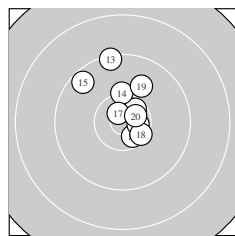

Ergebnis: **306.0** (291)  
 Serien: 100.6 102.2 103.2  
 Zähler: 22 7 1 0 0 0 0 0 0 0  
 Innenzehner: 15  
 weiteste: 1888 (4), 1299 (13), 1208 (26)  
 beste Teiler 178.7 (1.) 194.5 (28.) 199.4 (17.)  
 Trefferlage 1.75 mm rechts, 1.01 mm hoch  
 Streuwert 4.98, horizontal: 3.08, vertikal: 6.33

Serie 1:  
 10.7 \* 10.2 ↗ 10.5 \* 8.6 ↑ 9.8 ↘  
 10.2 ↓ 10.1 ↗ 9.9 ↗ 10.2 ↓ 10.4 \*  
 beste Teiler 178.7 (1.) 395.3 (3.) 416.0 (10.)  
 Trefferlage 2.51 mm rechts, 1.68 mm hoch  
 Streuwert 5.91, horizontal: 3.15, vertikal: 7.74

Serie 2:  
 10.5 \* 10.5 \* 9.3 ↑ 10.2 ↑ 9.5 ↘  
 10.6 \* 10.7 \* 10.4 \* 9.9 ↑ 10.6 \*  
 beste Teiler 199.4 (17.) 293.8 (20.) 317.3 (16.)  
 Trefferlage 0.63 mm rechts, 3.39 mm hoch  
 Streuwert 4.41, horizontal: 3.70, vertikal: 5.02

Serie 3:  
 10.2 ↘ 10.7 \* 10.2 ↓ 10.6 \* 10.6 \*  
 9.4 ↘ 10.6 \* 10.7 \* 9.6 ↑ 10.6 \*  
 beste Teiler 194.5 (28.) 228.9 (22.) 241.8 (24.)  
 Trefferlage 2.11 mm rechts, 2.05 mm tief  
 Streuwert 3.97, horizontal: 2.18, vertikal: 5.18