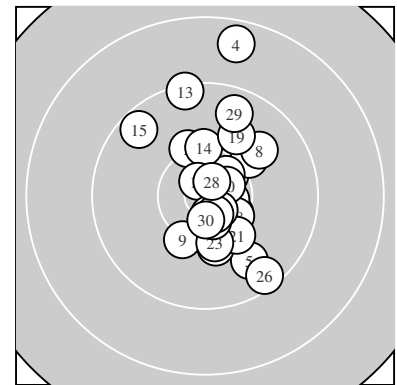

Ergebnis: **306.0** (291)  
 Serien: 100.6 102.2 103.2  
 Zähler: 22 7 1 0 0 0 0 0 0 0  
 Innenzehner: 15  
 weiteste: 1888 (4), 1299 (13), 1208 (26)  
 beste Teiler 178.7 (1.) 194.5 (28.) 199.4 (17.)  
 Trefferlage 1.75 mm rechts, 1.01 mm hoch  
 Streuwert 4.98, horizontal: 3.08, vertikal: 6.33

Serie 1:  
 10.7 \* 10.2 ↗ 10.5 \* 8.6 ↑ 9.8 ↘  
 10.2 ↓ 10.1 ↗ 9.9 ↗ 10.2 ↓ 10.4 \*  
 beste Teiler 178.7 (1.) 395.3 (3.) 416.0 (10.)  
 Trefferlage 2.51 mm rechts, 1.68 mm hoch  
 Streuwert 5.91, horizontal: 3.15, vertikal: 7.74

Serie 2:  
 10.5 \* 10.5 \* 9.3 ↑ 10.2 ↑ 9.5 ↘  
 10.6 \* 10.7 \* 10.4 \* 9.9 ↑ 10.6 \*  
 beste Teiler 199.4 (17.) 293.8 (20.) 317.3 (16.)  
 Trefferlage 0.63 mm rechts, 3.39 mm hoch  
 Streuwert 4.41, horizontal: 3.70, vertikal: 5.02

Serie 3:  
 10.2 ↘ 10.7 \* 10.2 ↓ 10.6 \* 10.6 \*  
 9.4 ↘ 10.6 \* 10.7 \* 9.6 ↑ 10.6 \*  
 beste Teiler 194.5 (28.) 228.9 (22.) 241.8 (24.)  
 Trefferlage 2.11 mm rechts, 2.05 mm tief  
 Streuwert 3.97, horizontal: 2.18, vertikal: 5.18