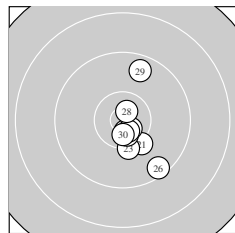

Ergebnis: **306.0** (291)  
 Serien: 100.6 102.2 103.2  
 Zähler: 22 7 1 0 0 0 0 0 0 0  
 Innenzehner: 15  
 weiteste: 1888 (4), 1299 (13), 1208 (26)  
 beste Teiler 178.7 (1.) 194.5 (28.) 199.4 (17.)  
 Trefferlage 1.75 mm rechts, 1.01 mm hoch  
 Streuwert 4.98, horizontal: 3.08, vertikal: 6.33

Serie 1:  
 10.7 \* 10.2 ↗ 10.5 \* 8.6 ↑ 9.8 ↘  
 10.2 ↓ 10.1 ↗ 9.9 ↗ 10.2 ↓ 10.4 \*  
 beste Teiler 178.7 (1.) 395.3 (3.) 416.0 (10.)  
 Trefferlage 2.51 mm rechts, 1.68 mm hoch  
 Streuwert 5.91, horizontal: 3.15, vertikal: 7.74

Serie 2:  
 10.5 \* 10.5 \* 9.3 ↑ 10.2 ↑ 9.5 ↘  
 10.6 \* 10.7 \* 10.4 \* 9.9 ↑ 10.6 \*  
 beste Teiler 199.4 (17.) 293.8 (20.) 317.3 (16.)  
 Trefferlage 0.63 mm rechts, 3.39 mm hoch  
 Streuwert 4.41, horizontal: 3.70, vertikal: 5.02

Serie 3:  
 10.2 ↘ 10.7 \* 10.2 ↓ 10.6 \* 10.6 \*  
 9.4 ↘ 10.6 \* 10.7 \* 9.6 ↑ 10.6 \*  
 beste Teiler 194.5 (28.) 228.9 (22.) 241.8 (24.)  
 Trefferlage 2.11 mm rechts, 2.05 mm tief  
 Streuwert 3.97, horizontal: 2.18, vertikal: 5.18