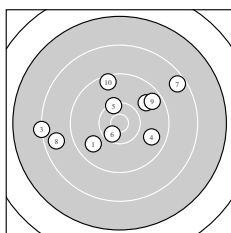

Ergebnis: **177** (186.8)
 Serien: 89 88
 Zähler: 4 10 5 1 0 0 0 0 0 0
 Innenzehner: 2
 weiteste: 2710 (15), 2179 (3), 1947 (7)
 beste Teiler 364.1 (6.) 375.1 (20.) 515.7 (5.)
 Trefferlage 1.04 mm rechts, 0.94 mm hoch
 Streuwert 10.29, horizontal: 10.82, vertikal: 9.74

Serie 1:
 9.8 ↙ 9.8 ↗ 8.2 ← 9.7 ↘ 10.3 ↑
 10.5 * 8.5 ↗ 8.7 ← 9.6 ↗ 9.5 ↑
 beste Teiler 364.1 (6.) 515.7 (5.) 932.2 (1.)
 Trefferlage 1.21 mm links, 1.98 mm hoch
 Streuwert 9.73, horizontal: 12.09, vertikal: 6.59

Serie 2:
 8.8 ↘ 9.2 ↘ 8.5 ↓ 9.1 ← 7.6 ↑
 9.7 ↗ 9.2 → 9.4 ↙ 10.2 ↑ 10.5 *
 beste Teiler 375.1 (20.) 615.6 (19.) 988.1 (16.)
 Trefferlage 3.31 mm rechts, 0.10 mm tief
 Streuwert 11.05, horizontal: 9.47, vertikal: 12.43