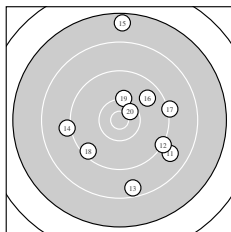

Ergebnis: **177** (186.8)
 Serien: 89 88
 Zähler: 4 10 5 1 0 0 0 0 0 0
 Innenzehner: 2
 weiteste: 2710 (15), 2179 (3), 1947 (7)
 beste Teiler 364.1 (6.) 375.1 (20.) 515.7 (5.)
 Trefferlage 1.04 mm rechts, 0.94 mm hoch
 Streuwert 10.29, horizontal: 10.82, vertikal: 9.74

Serie 1:
 9.8 ↙ 9.8 ↗ 8.2 ← 9.7 ↘ 10.3 ↑
 10.5 * 8.5 ↗ 8.7 ← 9.6 ↗ 9.5 ↑
 beste Teiler 364.1 (6.) 515.7 (5.) 932.2 (1.)
 Trefferlage 1.21 mm links, 1.98 mm hoch
 Streuwert 9.73, horizontal: 12.09, vertikal: 6.59

Serie 2:
 8.8 ↘ 9.2 ↘ 8.5 ↓ 9.1 ← 7.6 ↑
 9.7 ↗ 9.2 → 9.4 ↙ 10.2 ↑ 10.5 *
 beste Teiler 375.1 (20.) 615.6 (19.) 988.1 (16.)
 Trefferlage 3.31 mm rechts, 0.10 mm tief
 Streuwert 11.05, horizontal: 9.47, vertikal: 12.43