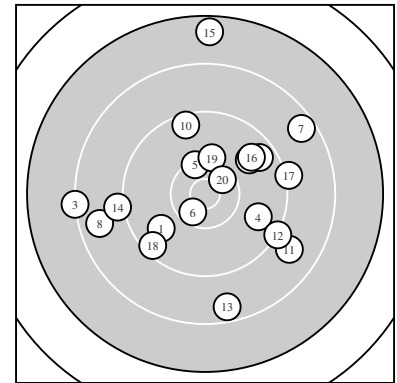

Ergebnis: **177** (186.8)
 Serien: 89 88
 Zähler: 4 10 5 1 0 0 0 0 0 0
 Innenzehner: 2
 weiteste: 2710 (15), 2179 (3), 1947 (7)
 beste Teiler 364.1 (6.) 375.1 (20.) 515.7 (5.)
 Trefferlage 1.04 mm rechts, 0.94 mm hoch
 Streuwert 10.29, horizontal: 10.82, vertikal: 9.74

Serie 1:
 9.8 ↙ 9.8 ↗ 8.2 ← 9.7 ↘ 10.3 ↑
 10.5 * 8.5 ↗ 8.7 ← 9.6 ↗ 9.5 ↑
 beste Teiler 364.1 (6.) 515.7 (5.) 932.2 (1.)
 Trefferlage 1.21 mm links, 1.98 mm hoch
 Streuwert 9.73, horizontal: 12.09, vertikal: 6.59

Serie 2:
 8.8 ↘ 9.2 ↘ 8.5 ↓ 9.1 ← 7.6 ↑
 9.7 ↗ 9.2 → 9.4 ↙ 10.2 ↑ 10.5 *
 beste Teiler 375.1 (20.) 615.6 (19.) 988.1 (16.)
 Trefferlage 3.31 mm rechts, 0.10 mm tief
 Streuwert 11.05, horizontal: 9.47, vertikal: 12.43