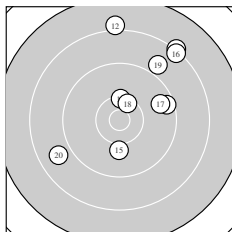

Ergebnis: **278.1** (266)
 Serien: 91.5 92.1 94.5
 Zähler: 8 11 10 1 0 0 0 0 0 0
 Innenzehner: 3
 weiteste: 2438 (8), 2295 (12), 2282 (4)
 beste Teiler 211.3 (7.) 404.5 (23.) 446.9 (18.)
 Trefferlage 3.85 mm rechts, 5.87 mm hoch
 Streuwert 9.31, horizontal: 9.25, vertikal: 9.37

Serie 1:
 10.0 ↑ 8.5 ↓ 10.1 ← 8.1 → 9.5 ↘
 8.7 ↗ 10.7 * 7.9 → 9.5 ↖ 8.5 →

beste Teiler 211.3 (7.) 645.8 (3.) 775.7 (1.)
 Trefferlage 5.86 mm rechts, 2.42 mm hoch
 Streuwert 10.92, horizontal: 12.00, vertikal: 9.72

Serie 2:
 10.3 ↑ 8.1 ↑ 9.5 → 8.2 ↗ 10.0 ↓
 8.3 ↗ 9.6 → 10.4 * 8.9 ↗ 8.8 ↖

beste Teiler 446.9 (18.) 519.5 (11.) 728.1 (15.)
 Trefferlage 4.40 mm rechts, 7.08 mm hoch
 Streuwert 9.65, horizontal: 8.92, vertikal: 10.32

Serie 3:
 9.5 ↘ 9.4 ↘ 10.4 * 10.2 ↑ 9.0 ↗
 8.8 ↑ 9.4 ↘ 9.3 ↗ 9.1 ↘ 9.4 ↗

beste Teiler 404.5 (23.) 624.0 (24.) 1142.7 (21.)
 Trefferlage 1.29 mm rechts, 8.11 mm hoch
 Streuwert 7.12, horizontal: 6.33, vertikal: 7.83