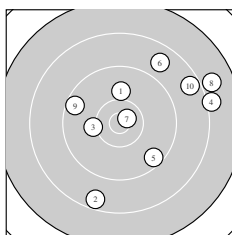

Ergebnis: **278.1** (266)
 Serien: 91.5 92.1 94.5
 Zähler: 8 11 10 1 0 0 0 0 0 0
 Innenzehner: 3
 weiteste: 2438 (8), 2295 (12), 2282 (4)
 beste Teiler 211.3 (7.) 404.5 (23.) 446.9 (18.)
 Trefferlage 3.85 mm rechts, 5.87 mm hoch
 Streuwert 9.31, horizontal: 9.25, vertikal: 9.37

Serie 1:
 10.0 ↑ 8.5 ↓ 10.1 ← 8.1 → 9.5 ↘
 8.7 ↗ 10.7 * 7.9 → 9.5 ↖ 8.5 →

beste Teiler 211.3 (7.) 645.8 (3.) 775.7 (1.)
 Trefferlage 5.86 mm rechts, 2.42 mm hoch
 Streuwert 10.92, horizontal: 12.00, vertikal: 9.72

Serie 2:
 10.3 ↑ 8.1 ↑ 9.5 → 8.2 ↗ 10.0 ↓
 8.3 ↗ 9.6 → 10.4 * 8.9 ↗ 8.8 ↖

beste Teiler 446.9 (18.) 519.5 (11.) 728.1 (15.)
 Trefferlage 4.40 mm rechts, 7.08 mm hoch
 Streuwert 9.65, horizontal: 8.92, vertikal: 10.32

Serie 3:
 9.5 ↘ 9.4 ↘ 10.4 * 10.2 ↑ 9.0 ↗
 8.8 ↑ 9.4 ↘ 9.3 ↗ 9.1 ↘ 9.4 ↗

beste Teiler 404.5 (23.) 624.0 (24.) 1142.7 (21.)
 Trefferlage 1.29 mm rechts, 8.11 mm hoch
 Streuwert 7.12, horizontal: 6.33, vertikal: 7.83