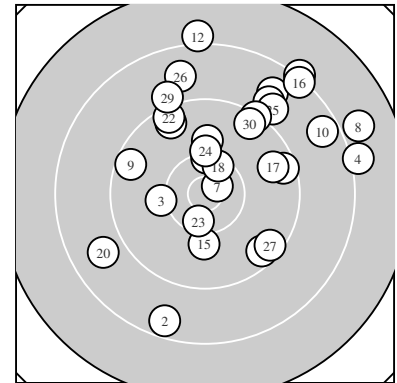

Ergebnis: **278.1** (266)
 Serien: 91.5 92.1 94.5
 Zähler: 8 11 10 1 0 0 0 0 0 0
 Innenzehner: 3
 weiteste: 2438 (8), 2295 (12), 2282 (4)
 beste Teiler 211.3 (7.) 404.5 (23.) 446.9 (18.)
 Trefferlage 3.85 mm rechts, 5.87 mm hoch
 Streuwert 9.31, horizontal: 9.25, vertikal: 9.37

Serie 1:
 10.0 ↑ 8.5 ↓ 10.1 ← 8.1 → 9.5 ↘
 8.7 ↗ 10.7 * 7.9 → 9.5 ↖ 8.5 →

beste Teiler 211.3 (7.) 645.8 (3.) 775.7 (1.)
 Trefferlage 5.86 mm rechts, 2.42 mm hoch
 Streuwert 10.92, horizontal: 12.00, vertikal: 9.72

Serie 2:
 10.3 ↑ 8.1 ↑ 9.5 → 8.2 ↗ 10.0 ↓
 8.3 ↗ 9.6 → 10.4 * 8.9 ↗ 8.8 ↖

beste Teiler 446.9 (18.) 519.5 (11.) 728.1 (15.)
 Trefferlage 4.40 mm rechts, 7.08 mm hoch
 Streuwert 9.65, horizontal: 8.92, vertikal: 10.32

Serie 3:
 9.5 ↘ 9.4 ↘ 10.4 * 10.2 ↑ 9.0 ↗
 8.8 ↑ 9.4 ↘ 9.3 ↗ 9.1 ↘ 9.4 ↗

beste Teiler 404.5 (23.) 624.0 (24.) 1142.7 (21.)
 Trefferlage 1.29 mm rechts, 8.11 mm hoch
 Streuwert 7.12, horizontal: 6.33, vertikal: 7.83