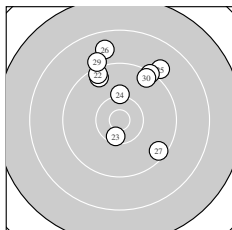

Ergebnis: **278.1** (266)
 Serien: 91.5 92.1 94.5
 Zähler: 8 11 10 1 0 0 0 0 0 0
 Innenzehner: 3
 weiteste: 2438 (8), 2295 (12), 2282 (4)
 beste Teiler 211.3 (7.) 404.5 (23.) 446.9 (18.)
 Trefferlage 3.85 mm rechts, 5.87 mm hoch
 Streuwert 9.31, horizontal: 9.25, vertikal: 9.37

Serie 1:
 10.0 ↑ 8.5 ↓ 10.1 ← 8.1 → 9.5 ↘
 8.7 ↗ 10.7 * 7.9 → 9.5 ↖ 8.5 →

beste Teiler 211.3 (7.) 645.8 (3.) 775.7 (1.)
 Trefferlage 5.86 mm rechts, 2.42 mm hoch
 Streuwert 10.92, horizontal: 12.00, vertikal: 9.72

Serie 2:
 10.3 ↑ 8.1 ↑ 9.5 → 8.2 ↗ 10.0 ↓
 8.3 ↗ 9.6 → 10.4 * 8.9 ↗ 8.8 ↖

beste Teiler 446.9 (18.) 519.5 (11.) 728.1 (15.)
 Trefferlage 4.40 mm rechts, 7.08 mm hoch
 Streuwert 9.65, horizontal: 8.92, vertikal: 10.32

Serie 3:
 9.5 ↘ 9.4 ↘ 10.4 * 10.2 ↑ 9.0 ↗
 8.8 ↑ 9.4 ↘ 9.3 ↗ 9.1 ↘ 9.4 ↗

beste Teiler 404.5 (23.) 624.0 (24.) 1142.7 (21.)
 Trefferlage 1.29 mm rechts, 8.11 mm hoch
 Streuwert 7.12, horizontal: 6.33, vertikal: 7.83