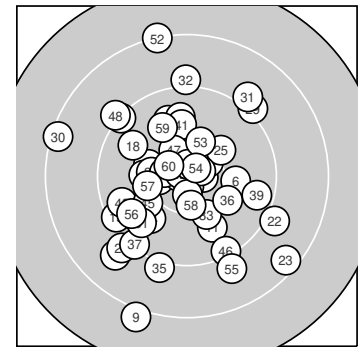

Ergebnis: **566** (592.3)  
 Serien: 97 92 93 94<sup>OF</sup> 96 94  
 Zähler: 31 24 5 0 0 0 0 0 0 0  
 Innenzehner: 19  
 Weitester: 2301 (9.), 2171 (52.), 2072 (30.)  
 beste Teiler: 102.4 (17.), 115.1 (42.), 124.1 (8.)  
 Trefferlage: 1.63 mm links, 0.54 mm tief  
 Streuwert: 7.24, horizontal: 6.67, vertikal: 7.76

**Serie 1: 97 (101.3)**

10.2 ← 10.6\* ← 10.6\* → 10.4\* ← 9.8 ↑  
 10.0 → 10.6\* ↗ 10.8\* ← 8.1 ↓ 10.2 ↑

beste Teiler: 124.1 (8.), 251.7 (3.), 253.2 (7.)  
 Trefferlage: 1.54 mm links, 0.40 mm tief  
 Streuwert: 6.50, horizontal: 4.43, vertikal: 8.05

**Serie 5: 96 (100.4)**

10.0 ↑ 10.8\* ↖ 9.6 ← 9.9 ↙ 10.0 ↙  
 9.3 ↓ 10.4\* ↖ 9.1 ↖ 10.6\* ↓ 10.7\* ↑

beste Teiler: 115.1 (42.), 182.5 (50.), 283.0 (49.)  
 Trefferlage: 3.02 mm links, 0.55 mm tief  
 Streuwert: 5.87, horizontal: 5.14, vertikal: 6.53

**Serie 6: 94 (98.5)**

9.7 ↙ 8.2 ↑ 10.2 ↗ 10.7\* ↗ 9.0 ↓  
 9.7 ↙ 10.2 ← 10.4\* ↓ 9.9 ↖ 10.5\* ↖

beste Teiler: 186.9 (54.), 322.2 (60.), 450.4 (58.)  
 Trefferlage: 2.16 mm links, 0.37 mm hoch  
 Streuwert: 7.65, horizontal: 4.81, vertikal: 9.69