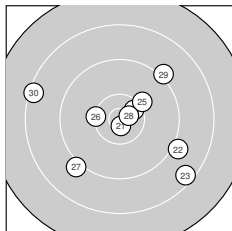

Ergebnis: **566** (592.3)  
 Serien: 97 92 93 94<sup>OF</sup> 96 94  
 Zähler: 31 24 5 0 0 0 0 0 0 0  
 Innenzehner: 19  
 Weitester: 2301 (9.), 2171 (52.), 2072 (30.)  
 beste Teiler: 102.4 (17.), 115.1 (42.), 124.1 (8.)  
 Trefferlage: 1.63 mm links, 0.54 mm tief  
 Streuwert: 7.24, horizontal: 6.67, vertikal: 7.76

**Serie 1: 97 (101.3)**

10.2 ← 10.6\* ← 10.6\* → 10.4\* ← 9.8 ↑  
 10.0 → 10.6\* ↗ 10.8\* ← 8.1 ↓ 10.2 ↑

beste Teiler: 124.1 (8.), 251.7 (3.), 253.2 (7.)  
 Trefferlage: 1.54 mm links, 0.40 mm tief  
 Streuwert: 6.50, horizontal: 4.43, vertikal: 8.05

**Serie 2: 92 (99.0)**

9.9 ↓ 8.9 ↙ 9.9 ↘ 9.8 ↑ 9.4 ↙  
 10.7\* ↗ 10.8\* ↖ 9.8 ↖ 10.1 ← 9.7 ↙

beste Teiler: 102.4 (17.), 170.5 (16.), 664.2 (19.)  
 Trefferlage: 4.78 mm links, 2.20 mm tief  
 Streuwert: 5.85, horizontal: 5.20, vertikal: 6.43

**Serie 6: 94 (98.5)**

9.7 ↙ 8.2 ↑ 10.2 ↗ 10.7\* ↗ 9.0 ↓  
 9.7 ↙ 10.2 ← 10.4\* ↓ 9.9 ↖ 10.5\* ↖

beste Teiler: 186.9 (54.), 322.2 (60.), 450.4 (58.)  
 Trefferlage: 2.16 mm links, 0.37 mm hoch  
 Streuwert: 7.65, horizontal: 4.81, vertikal: 9.69