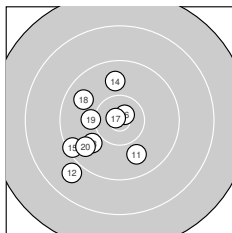

Ergebnis: **566** (592.3)  
 Serien: 97 92 93 94<sup>OF</sup> 96 94  
 Zähler: 31 24 5 0 0 0 0 0 0 0  
 Innenzehner: 19  
 Weitester: 2301 (9.), 2171 (52.), 2072 (30.)  
 beste Teiler: 102.4 (17.), 115.1 (42.), 124.1 (8.)  
 Trefferlage: 1.63 mm links, 0.54 mm tief  
 Streuwert: 7.24, horizontal: 6.67, vertikal: 7.76

**Serie 1: 97 (101.3)**

10.2 ← 10.6\* ← 10.6\* → 10.4\* ← 9.8 ↑  
 10.0 → 10.6\* ↗ 10.8\* ← 8.1 ↓ 10.2 ↑

beste Teiler: 124.1 (8.), 251.7 (3.), 253.2 (7.)  
 Trefferlage: 1.54 mm links, 0.40 mm tief  
 Streuwert: 6.50, horizontal: 4.43, vertikal: 8.05

**Serie 2: 92 (99.0)**

9.9 ↓ 8.9 ↙ 9.9 ↘ 9.8 ↑ 9.4 ↙  
 10.7\* ↗ 10.8\* ↖ 9.8 ↖ 10.1 ← 9.7 ↙

beste Teiler: 102.4 (17.), 170.5 (16.), 664.2 (19.)  
 Trefferlage: 4.78 mm links, 2.20 mm tief  
 Streuwert: 5.85, horizontal: 5.20, vertikal: 6.43

**Serie 6: 94 (98.5)**

9.7 ↙ 8.2 ↑ 10.2 ↗ 10.7\* ↗ 9.0 ↓  
 9.7 ↙ 10.2 ← 10.4\* ↓ 9.9 ↖ 10.5\* ↖

beste Teiler: 186.9 (54.), 322.2 (60.), 450.4 (58.)  
 Trefferlage: 2.16 mm links, 0.37 mm hoch  
 Streuwert: 7.65, horizontal: 4.81, vertikal: 9.69