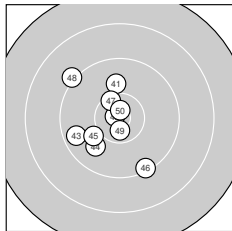

**Serie 2: 92 (99.0)**

9.9 ↓ 8.9 ↙ 9.9 ↘ 9.8 ↑ 9.4 ↙  
 10.7\* ↗ 10.8\* ↖ 9.8 ↖ 10.1 ← 9.7 ↙

beste Teiler: 102.4 (17.), 170.5 (16.), 664.2 (19.)  
 Trefferlage: 4.78 mm links, 2.20 mm tief  
 Streuwert: 5.85, horizontal: 5.20, vertikal: 6.43

**Serie 3: 93 (96.6)**

10.8\* ↓ 9.1 ↘ 8.5 ↘ 10.5\* ↗ 10.1 ↗  
 10.3 ← 9.1 ↙ 10.7\* → 9.1 ↗ 8.4 ↖

beste Teiler: 158.6 (21.), 226.5 (28.), 393.6 (24.)  
 Trefferlage: 1.44 mm rechts, 0.84 mm tief  
 Streuwert: 9.30, horizontal: 10.85, vertikal: 7.43

**Serie 4: 94 (96.5)**

9.0 ↗ 9.1 ↑ 10.1 ↓ 9.3 ↖ 9.1 ↓  
 10.0 ↘ 9.3 ↙ 10.5\* ↑ 9.6 → 10.5\* ←

beste Teiler: 351.3 (40.), 399.9 (38.), 661.4 (33.)  
 Trefferlage: 0.25 mm rechts, 0.33 mm hoch  
 Streuwert: 8.41, horizontal: 7.06, vertikal: 9.58

**Serie 5: 96 (100.4)**

10.0 ↑ 10.8\* ↖ 9.6 ← 9.9 ↙ 10.0 ↙  
 9.3 ↓ 10.4\* ↖ 9.1 ↖ 10.6\* ↓ 10.7\* ↑

beste Teiler: 115.1 (42.), 182.5 (50.), 283.0 (49.)  
 Trefferlage: 3.02 mm links, 0.55 mm tief  
 Streuwert: 5.87, horizontal: 5.14, vertikal: 6.53