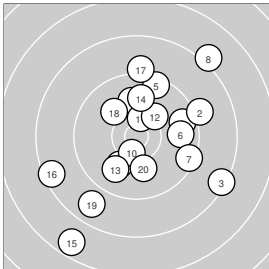

KK 3x20

StandNr: 58

BREIDENBACH, Neele #999903719

Jugend weibl.

stehend Wertung

StartNr: 256

17.08.2024 18:53

Schützengilde zu Werder/Havel

Ergebnis: **534** 181 Serien: 91 90
 190 96 94
 163 81 82
 Zähler: 19 24 11 5 0 1 Innenzehner: 6

kniend Wertung

liegend Wertung

stehend Wertung

Serie 1: 9.7 → 9.2 → 8.4 ↘ 10.1 ↙ 9.5 ↑ 9.8 → 9.5 ↘ 8.1 ↗ 10.0 ↑ 10.5* ↙
 Serie 2: 10.5* ↑ 10.2 ↗ 9.9 ↙ 9.9 ↑ 7.7 ↙ 8.5 ↙ 9.2 ↑ 10.1 ↘ 8.8 ↙ 10.1 ↓

Serie 1: 10.2 → 10.6* ↑ 10.0 ↙ 10.1 ↗ 10.7* ↑ 10.0 ↓ 9.9 ↙ 9.5 ← 9.3 ↓ 9.3 ↓
 Serie 2: 10.0 ↙ 10.2 ← 10.2 → 9.5 → 8.8 ↙ 9.5 ↘ 9.7 ← 10.0 ↘ 9.8 ↙ 10.6* ↑

Serie 1: 9.9 ↘ 8.3 ↙ 9.7 ↗ 7.5 ↑ 9.9 ↘ 7.7 ↑ 8.4 ↘ 5.0 ↓ 10.7* ↓ 9.5 ↓
 Serie 2: 8.1 ↑ 9.6 ↙ 8.4 ↓ 8.5 ↘ 9.3 ↑ 9.2 → 7.8 ↑ 8.5 → 9.5 ↓ 7.9 →