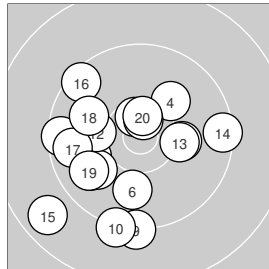

KK 3x20

StandNr: 58

BREIDENBACH, Neele #999903719

Jugend weibl.

stehend Wertung

StartNr: 256

17.08.2024 18:53

Schützengilde zu Werder/Havel

Ergebnis: **534** 181 Serien: 91 90
 190 96 94
 163 81 82
 Zähler: 19 24 11 5 0 1 Innenzehner: 6

kniend Wertung

liegend Wertung

stehend Wertung

Serie 1: 9.7 → 9.2 → 8.4 ↘ 10.1 ↙ 9.5 ↑ 9.8 → 9.5 ↘ 8.1 ↗ 10.0 ↑ 10.5* ↙
 Serie 2: 10.5* ↑ 10.2 ↗ 9.9 ↙ 9.9 ↑ 7.7 ↙ 8.5 ↙ 9.2 ↑ 10.1 ↘ 8.8 ↙ 10.1 ↓

Serie 1: 10.2 → 10.6* ↑ 10.0 ↙ 10.1 ↗ 10.7* ↑ 10.0 ↓ 9.9 ↙ 9.5 ← 9.3 ↓ 9.3 ↓
 Serie 2: 10.0 ↙ 10.2 ← 10.2 → 9.5 → 8.8 ↙ 9.5 ↘ 9.7 ← 10.0 ↘ 9.8 ↙ 10.6* ↑

Serie 1: 9.9 ↘ 8.3 ↙ 9.7 ↗ 7.5 ↑ 9.9 ↘ 7.7 ↑ 8.4 ↘ 5.0 ↓ 10.7* ↓ 9.5 ↓
 Serie 2: 8.1 ↑ 9.6 ↙ 8.4 ↓ 8.5 ↘ 9.3 ↑ 9.2 → 7.8 ↑ 8.5 → 9.5 ↓ 7.9 →