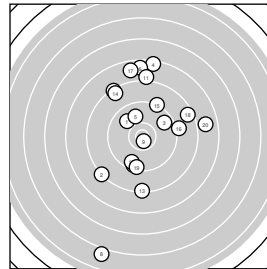

KK 3x20

StandNr: 58

BREIDENBACH, Neele #999903719

Jugend weibl.

stehend Wertung

StartNr: 256

17.08.2024 18:53

Schützengilde zu Werder/Havel

Ergebnis: **534** 181 Serien: 91 90
 190 96 94
 163 81 82
 Zähler: 19 24 11 5 0 1 Innenzehner: 6

kniend Wertung

liegend Wertung

stehend Wertung

Serie 1: 9.7 → 9.2 → 8.4 ↘ 10.1 ↙ 9.5 ↑ 9.8 → 9.5 ↘ 8.1 ↗ 10.0 ↑ 10.5* ↙
 Serie 2: 10.5* ↑ 10.2 ↗ 9.9 ↙ 9.9 ↑ 7.7 ↙ 8.5 ↙ 9.2 ↑ 10.1 ↘ 8.8 ↙ 10.1 ↓

Serie 1: 10.2 → 10.6* ↑ 10.0 ↙ 10.1 ↗ 10.7* ↑ 10.0 ↓ 9.9 ↙ 9.5 ← 9.3 ↓ 9.3 ↓
 Serie 2: 10.0 ↙ 10.2 ← 10.2 → 9.5 → 8.8 ↙ 9.5 ↘ 9.7 ← 10.0 ↘ 9.8 ↙ 10.6* ↑

Serie 1: 9.9 ↘ 8.3 ↙ 9.7 ↗ 7.5 ↑ 9.9 ↘ 7.7 ↑ 8.4 ↘ 5.0 ↓ 10.7* ↓ 9.5 ↓
 Serie 2: 8.1 ↑ 9.6 ↙ 8.4 ↓ 8.5 ↘ 9.3 ↑ 9.2 → 7.8 ↑ 8.5 → 9.5 ↓ 7.9 →