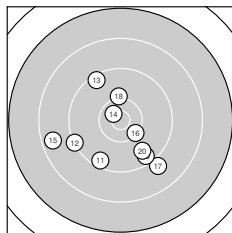

Ergebnis: **558** (584.6)
 Serien: 96 92 92 93 93 92
 Zähler: 24 31 4 1 0 0 0 0 0 0
 Innenzehner: 8
 Weitester: 2567 (60.), 2075 (22.), 1877 (15.)
 beste Teiler: 197.4 (38.), 217.5 (50.), 252.8 (14.)
 Trefferlage: 1.53 mm rechts, 2.02 mm tief
 Streuwert: 7.46, horizontal: 6.02, vertikal: 8.67

Serie 1: 96 (99.4)

9.6 ↙	9.9 ↗	10.0 ↓	10.4* ↙	10.0 ↑
10.2 ↗	10.0 ↘	9.2 ↙	9.7 ↙	10.4* ↑

beste Teiler: 431.6 (4.), 432.0 (10.), 602.4 (6.)
 Trefferlage: 1.46 mm links, 1.26 mm tief
 Streuwert: 6.25, horizontal: 5.44, vertikal: 6.96

Serie 2: 92 (96.1)

9.5 ↙	9.3 ↙	9.4 ↘	10.6* ↘	8.6 ↙
10.3 ↘	9.0 ↘	10.2 ↑	9.5 ↘	9.7 ↘

beste Teiler: 252.8 (14.), 521.9 (16.), 634.9 (18.)
 Trefferlage: 1.79 mm links, 3.65 mm tief
 Streuwert: 8.24, horizontal: 8.86, vertikal: 7.58

Serie 6: 92 (96.6)

9.2 ↘	9.7 ↗	9.9 ↓	10.2 →	10.5* ↗
9.3 ↘	10.2 ↙	10.1 ↘	9.8 ↙	7.7 ↓

beste Teiler: 338.5 (55.), 594.0 (54.), 631.1 (57.)
 Trefferlage: 2.94 mm rechts, 6.24 mm tief
 Streuwert: 7.25, horizontal: 4.09, vertikal: 9.41