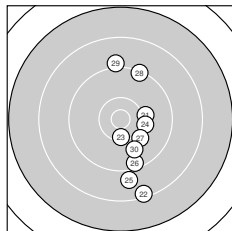

Ergebnis: **558** (584.6)
 Serien: 96 92 92 93 93 92
 Zähler: 24 31 4 1 0 0 0 0 0 0
 Innenzehner: 8
 Weitester: 2567 (60.), 2075 (22.), 1877 (15.)
 beste Teiler: 197.4 (38.), 217.5 (50.), 252.8 (14.)
 Trefferlage: 1.53 mm rechts, 2.02 mm tief
 Streuwert: 7.46, horizontal: 6.02, vertikal: 8.67

Serie 1: 96 (99.4)

9.6 ↙	9.9 ↗	10.0 ↓	10.4* ↙	10.0 ↑
10.2 ↗	10.0 ↘	9.2 ↙	9.7 ↙	10.4* ↑

beste Teiler: 431.6 (4.), 432.0 (10.), 602.4 (6.)
 Trefferlage: 1.46 mm links, 1.26 mm tief
 Streuwert: 6.25, horizontal: 5.44, vertikal: 6.96

Serie 2: 92 (96.1)

9.5 ↙	9.3 ↙	9.4 ↘	10.6* ↘	8.6 ↙
10.3 ↘	9.0 ↘	10.2 ↑	9.5 ↘	9.7 ↘

beste Teiler: 252.8 (14.), 521.9 (16.), 634.9 (18.)
 Trefferlage: 1.79 mm links, 3.65 mm tief
 Streuwert: 8.24, horizontal: 8.86, vertikal: 7.58

Serie 3: 92 (95.5)

10.1 →	8.4 ↓	10.4 ↓	10.1 →	8.9 ↓
9.4 ↓	10.0 ↘	9.3 ↗	9.1 ↑	9.8 ↓

beste Teiler: 476.0 (23.), 670.4 (24.), 671.2 (21.)
 Trefferlage: 3.80 mm rechts, 3.85 mm tief
 Streuwert: 8.15, horizontal: 2.72, vertikal: 11.20