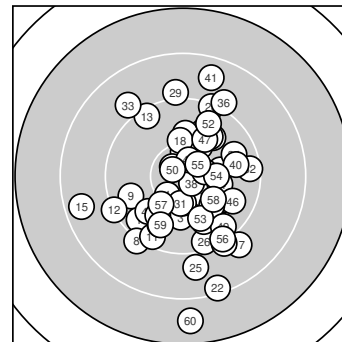

Ergebnis: **558** (584.6)
 Serien: 96 92 92 93 93 92
 Zähler: 24 31 4 1 0 0 0 0 0 0
 Innenzehner: 8
 Weitester: 2567 (60.), 2075 (22.), 1877 (15.)
 beste Teiler: 197.4 (38.), 217.5 (50.), 252.8 (14.)
 Trefferlage: 1.53 mm rechts, 2.02 mm tief
 Streuwert: 7.46, horizontal: 6.02, vertikal: 8.67

Serie 1: 96 (99.4)

9.6 ↙	9.9 ↗	10.0 ↓	10.4* ↙	10.0 ↑
10.2 ↗	10.0 ↘	9.2 ↙	9.7 ↙	10.4* ↑

beste Teiler: 431.6 (4.), 432.0 (10.), 602.4 (6.)
 Trefferlage: 1.46 mm links, 1.26 mm tief
 Streuwert: 6.25, horizontal: 5.44, vertikal: 6.96

Serie 5: 93 (98.8)

8.7 ↗	10.6* ↗	9.9 ↗	9.8 ↙	9.9 ↙
9.7 ↘	10.0 ↗	10.0 ↘	9.5 ↘	10.7* ↘

beste Teiler: 217.5 (50.), 305.5 (42.), 729.0 (48.)
 Trefferlage: 2.33 mm rechts, 0.32 mm hoch
 Streuwert: 6.85, horizontal: 5.03, vertikal: 8.28

Serie 6: 92 (96.6)

9.2 ↘	9.7 ↗	9.9 ↓	10.2 →	10.5* ↗
9.3 ↘	10.2 ↙	10.1 ↘	9.8 ↙	7.7 ↓

beste Teiler: 338.5 (55.), 594.0 (54.), 631.1 (57.)
 Trefferlage: 2.94 mm rechts, 6.24 mm tief
 Streuwert: 7.25, horizontal: 4.09, vertikal: 9.41