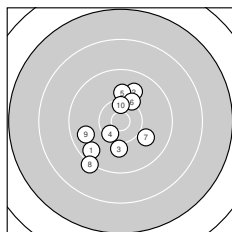

Ergebnis: **558** (584.6)
 Serien: 96 92 92 93 93 92
 Zähler: 24 31 4 1 0 0 0 0 0 0
 Innenzehner: 8
 Weitester: 2567 (60.), 2075 (22.), 1877 (15.)
 beste Teiler: 197.4 (38.), 217.5 (50.), 252.8 (14.)
 Trefferlage: 1.53 mm rechts, 2.02 mm tief
 Streuwert: 7.46, horizontal: 6.02, vertikal: 8.67

Serie 1: 96 (99.4)

9.6 ↙	9.9 ↗	10.0 ↓	10.4* ↙	10.0 ↑
10.2 ↗	10.0 ↘	9.2 ↙	9.7 ↙	10.4* ↑

beste Teiler: 431.6 (4.), 432.0 (10.), 602.4 (6.)
 Trefferlage: 1.46 mm links, 1.26 mm tief
 Streuwert: 6.25, horizontal: 5.44, vertikal: 6.96

Serie 2: 92 (96.1)

9.5 ↙	9.3 ↙	9.4 ↘	10.6* ↘	8.6 ↙
10.3 ↘	9.0 ↘	10.2 ↑	9.5 ↘	9.7 ↘

beste Teiler: 252.8 (14.), 521.9 (16.), 634.9 (18.)
 Trefferlage: 1.79 mm links, 3.65 mm tief
 Streuwert: 8.24, horizontal: 8.86, vertikal: 7.58

Serie 6: 92 (96.6)

9.2 ↘	9.7 ↗	9.9 ↓	10.2 →	10.5* ↗
9.3 ↘	10.2 ↙	10.1 ↘	9.8 ↙	7.7 ↓

beste Teiler: 338.5 (55.), 594.0 (54.), 631.1 (57.)
 Trefferlage: 2.94 mm rechts, 6.24 mm tief
 Streuwert: 7.25, horizontal: 4.09, vertikal: 9.41