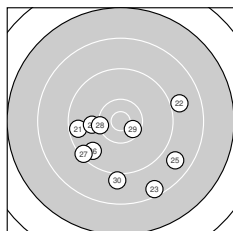

Ergebnis: **358** (378.3)
 Serien: 87 90 90 91
 Zähler: 10 20 8 2 0 0 0 0 0 0
 Innenzehner: 3
 Weitester: 2626 (4.), 2626 (12.), 1991 (20.)
 beste Teiler: 344.3 (2.), 380.5 (29.), 390.5 (33.)
 Trefferlage: 0.53 mm links, 4.46 mm tief
 Streuwert: 8.93, horizontal: 8.86, vertikal: 8.99

Serie 1: 87 (92.7)

9.8 ↘ 10.5* ↘ 9.4 ← 7.7 ↙ 9.5 →
 9.7 ↑ 8.7 ↙ 8.7 ↙ 9.7 ↓ 9.0 ↙

beste Teiler: 344.3 (2.), 912.2 (1.), 1020.8 (9.)
 Trefferlage: 2.98 mm links, 7.54 mm tief
 Streuwert: 9.23, horizontal: 8.12, vertikal: 10.23

Serie 2: 90 (94.6)

10.1 ← 7.7 → 9.9 ↘ 10.2 ↓ 9.1 ↖
 10.3 ↖ 9.7 ↑ 9.5 ↖ 9.6 ← 8.5 ↓

beste Teiler: 517.8 (16.), 622.1 (14.), 705.0 (11.)
 Trefferlage: 0.01 mm rechts, 1.00 mm tief
 Streuwert: 10.12, horizontal: 10.40, vertikal: 9.83

Serie 3: 90 (94.3)

9.5 ← 8.9 → 8.5 ↓ 10.0 ← 8.7 ↘
 9.6 ↖ 9.3 ↖ 10.3 ← 10.5* ↘ 9.0 ↓

beste Teiler: 380.5 (29.), 550.6 (28.), 757.6 (24.)
 Trefferlage: 0.01 mm links, 6.13 mm tief
 Streuwert: 8.64, horizontal: 9.94, vertikal: 7.10