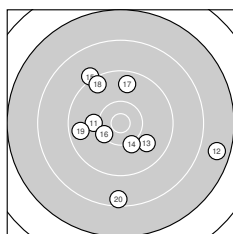

Ergebnis: **358** (378.3)
 Serien: 87 90 90 91
 Zähler: 10 20 8 2 0 0 0 0 0 0
 Innenzehner: 3
 Weitester: 2626 (4.), 2626 (12.), 1991 (20.)
 beste Teiler: 344.3 (2.), 380.5 (29.), 390.5 (33.)
 Trefferlage: 0.53 mm links, 4.46 mm tief
 Streuwert: 8.93, horizontal: 8.86, vertikal: 8.99

Serie 1: 87 (92.7)

9.8 ↘ 10.5* ↘ 9.4 ← 7.7 ↙ 9.5 →
 9.7 ↑ 8.7 ↙ 8.7 ↙ 9.7 ↓ 9.0 ↙

beste Teiler: 344.3 (2.), 912.2 (1.), 1020.8 (9.)
 Trefferlage: 2.98 mm links, 7.54 mm tief
 Streuwert: 9.23, horizontal: 8.12, vertikal: 10.23

Serie 2: 90 (94.6)

10.1 ← 7.7 → 9.9 ↘ 10.2 ↓ 9.1 ↖
 10.3 ↖ 9.7 ↑ 9.5 ↖ 9.6 ← 8.5 ↓

beste Teiler: 517.8 (16.), 622.1 (14.), 705.0 (11.)
 Trefferlage: 0.01 mm rechts, 1.00 mm tief
 Streuwert: 10.12, horizontal: 10.40, vertikal: 9.83

Serie 4: 91 (96.7)

9.0 → 9.8 ↓ 10.5* ↘ 9.9 ↘ 10.1 →
 8.7 ↙ 9.8 ↓ 10.1 ← 9.9 ← 8.9 ↑

beste Teiler: 390.5 (33.), 666.4 (38.), 715.8 (35.)
 Trefferlage: 0.83 mm rechts, 3.19 mm tief
 Streuwert: 8.01, horizontal: 7.62, vertikal: 8.38