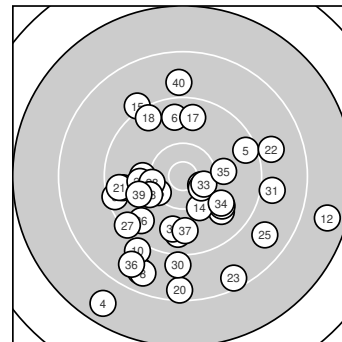

Ergebnis: **358** (378.3)
 Serien: 87 90 90 91
 Zähler: 10 20 8 2 0 0 0 0 0 0
 Innenzehner: 3
 Weitester: 2626 (4.), 2626 (12.), 1991 (20.)
 beste Teiler: 344.3 (2.), 380.5 (29.), 390.5 (33.)
 Trefferlage: 0.53 mm links, 4.46 mm tief
 Streuwert: 8.93, horizontal: 8.86, vertikal: 8.99

Serie 1: 87 (92.7)

9.8 ↘ 10.5* ↘ 9.4 ← 7.7 ↙ 9.5 →
 9.7 ↑ 8.7 ↙ 8.7 ↙ 9.7 ↓ 9.0 ↙

beste Teiler: 344.3 (2.), 912.2 (1.), 1020.8 (9.)
 Trefferlage: 2.98 mm links, 7.54 mm tief
 Streuwert: 9.23, horizontal: 8.12, vertikal: 10.23

Serie 2: 90 (94.6)

10.1 ← 7.7 → 9.9 ↘ 10.2 ↓ 9.1 ↖
 10.3 ↖ 9.7 ↑ 9.5 ↖ 9.6 ← 8.5 ↓

beste Teiler: 517.8 (16.), 622.1 (14.), 705.0 (11.)
 Trefferlage: 0.01 mm rechts, 1.00 mm tief
 Streuwert: 10.12, horizontal: 10.40, vertikal: 9.83

Serie 4: 91 (96.7)

9.0 → 9.8 ↓ 10.5* ↘ 9.9 ↘ 10.1 →
 8.7 ↙ 9.8 ↓ 10.1 ← 9.9 ← 8.9 ↑

beste Teiler: 390.5 (33.), 666.4 (38.), 715.8 (35.)
 Trefferlage: 0.83 mm rechts, 3.19 mm tief
 Streuwert: 8.01, horizontal: 7.62, vertikal: 8.38