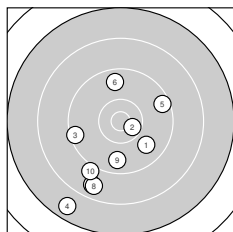

Ergebnis: **358** (378.3)
 Serien: 87 90 90 91
 Zähler: 10 20 8 2 0 0 0 0 0 0
 Innenzehner: 3
 Weitester: 2626 (4.), 2626 (12.), 1991 (20.)
 beste Teiler: 344.3 (2.), 380.5 (29.), 390.5 (33.)
 Trefferlage: 0.53 mm links, 4.46 mm tief
 Streuwert: 8.93, horizontal: 8.86, vertikal: 8.99

Serie 1: 87 (92.7)

9.8 ↘ 10.5* ↘ 9.4 ← 7.7 ↙ 9.5 →
 9.7 ↑ 8.7 ↙ 8.7 ↙ 9.7 ↓ 9.0 ↙

beste Teiler: 344.3 (2.), 912.2 (1.), 1020.8 (9.)
 Trefferlage: 2.98 mm links, 7.54 mm tief
 Streuwert: 9.23, horizontal: 8.12, vertikal: 10.23

Serie 2: 90 (94.6)

10.1 ← 7.7 → 9.9 ↘ 10.2 ↓ 9.1 ↖
 10.3 ↖ 9.7 ↑ 9.5 ↖ 9.6 ← 8.5 ↓

beste Teiler: 517.8 (16.), 622.1 (14.), 705.0 (11.)
 Trefferlage: 0.01 mm rechts, 1.00 mm tief
 Streuwert: 10.12, horizontal: 10.40, vertikal: 9.83

Serie 4: 91 (96.7)

9.0 → 9.8 ↓ 10.5* ↘ 9.9 ↘ 10.1 →
 8.7 ↙ 9.8 ↓ 10.1 ← 9.9 ← 8.9 ↑

beste Teiler: 390.5 (33.), 666.4 (38.), 715.8 (35.)
 Trefferlage: 0.83 mm rechts, 3.19 mm tief
 Streuwert: 8.01, horizontal: 7.62, vertikal: 8.38