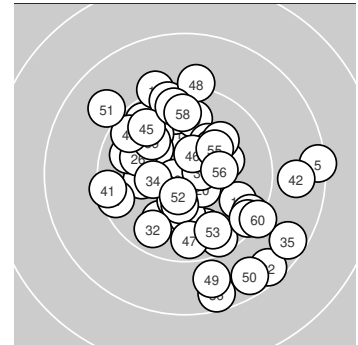

Ergebnis: **590.6** (562)
 Serien: 100.6 100.2 100.4 96.4 94.9 98.1
 Zähler: 29 24 7 0 0 0 0 0 0 0
 Innenzehner: 15
 Weitester: 2010 (5.), 1881 (22.), 1858 (36.)
 beste Teiler: 155.2 (14.), 174.2 (30.), 198.7 (6.)
 Trefferlage: 0.94 mm rechts, 0.00 mm
 Streuwert: 7.08, horizontal: 6.79, vertikal: 7.36

**Serie 1: 100.6 (96)**

| | | | | |
|---------|---------|---------|---------|--------|
| 9.8 ↘ | 10.4* ↑ | 10.1 ← | 9.9 ↓ | 8.4 → |
| 10.7* ↗ | 10.4* → | 10.6* → | 10.3* → | 10.0 ↘ |

beste Teiler: 198.7 (6.), 257.2 (8.), 456.4 (2.)
 Trefferlage: 1.85 mm rechts, 1.25 mm hoch
 Streuwert: 6.23, horizontal: 7.71, vertikal: 4.26

**Serie 5: 94.9 (89)**

| | | | | |
|---------|-------|--------|-------|-------|
| 9.5 ← | 8.9 → | 10.2 ↗ | 9.5 ↑ | 9.8 ↘ |
| 10.5* ↑ | 9.7 ↓ | 9.2 ↑ | 8.9 ↓ | 8.7 ↓ |

beste Teiler: 325.6 (46.), 578.7 (43.), 910.7 (45.)
 Trefferlage: 1.83 mm rechts, 0.51 mm tief
 Streuwert: 9.21, horizontal: 7.87, vertikal: 10.38

**Serie 6: 98.1 (94)**

| | | | | |
|---------|---------|-------|--------|--------|
| 9.0 ↘ | 10.5* ↓ | 9.8 ↓ | 10.0 ↗ | 10.2 ↗ |
| 10.3* → | 9.7 ↑ | 9.8 ↑ | 9.5 ↘ | 9.3 ↘ |

beste Teiler: 343.7 (52.), 522.6 (56.), 590.8 (55.)
 Trefferlage: 2.48 mm rechts, 1.37 mm hoch
 Streuwert: 6.94, horizontal: 6.55, vertikal: 7.32