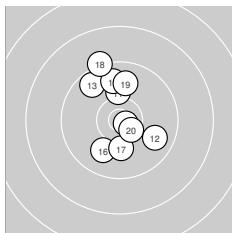

Serie 1: 100.6 (96)

9.8 ↘	10.4* ↑	10.1 ←	9.9 ↓	8.4 →
10.7* ↗	10.4* →	10.6* →	10.3* →	10.0 ↘

beste Teiler: 198.7 (6.), 257.2 (8.), 456.4 (2.)
Trefferlage: 1.85 mm rechts, 1.25 mm hoch
Streuwert: 6.23, horizontal: 7.71, vertikal: 4.26