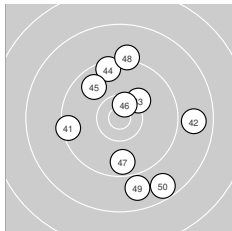

Serie 4: 96.4 (91)

10.6* →	9.8 ↙	9.6 ↓	10.3* ←	8.6 ↘
8.6 ↓	9.6 ↖	9.5 ↘	10.1 ↘	9.7 ↘

beste Teiler: 241.0 (31.), 486.9 (34.), 705.6 (39.)
Trefferlage: 0.41 mm rechts, 4.48 mm tief
Streuwert: 7.94, horizontal: 8.43, vertikal: 7.41