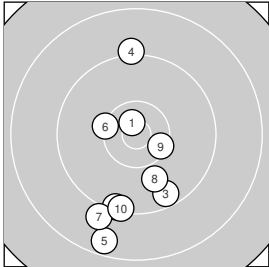

ISSF AP Women Jun F

Junior Women

StartNr: 5

StandNr: E

Single Shot Series

25.04.2024 16:45

GRUSCHKA, Svenja #153

Landesverband Bayern

Ergebnis: **170.0** 96.1 Serien: 47.2 48.9
 73.9 19.3 17.9 17.2 19.5
 Zähler: 4 11 1 2 0 0 Innenzehner: 2

5 Shot Series

Single Shot Series

Serie 1:	10.7* ↗	9.3 ↘	9.5 ↘	9.2 ↑	8.5 ↘
Serie 2:	10.3 ←	9.0 ↘	9.9 ↘	10.4* ↘	9.3 ↘

Serie 1:	9.7 ↘	9.6 ↘
Serie 2:	10.2 ←	7.7 ↘
Serie 3:	9.6 ←	7.6 ↘
Serie 4:	9.9 ↘	9.6 ↗