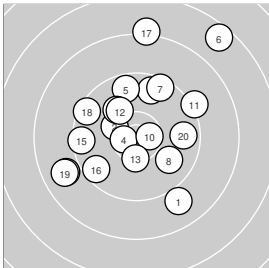

KK 3x20

StandNr: 51

BENNEWITZ, Rainer #520

offene Klasse

stehend Wertung

StartNr: 3

06.11.2024 12:36

PSV Olympia Berlin e.V.

PSV Olympia II

Ergebnis: **536** 181 Serien: 92 89
 194 97 97
 161 76 85
 Zähler: 21 22 11 4 2 0 Innenzehner: 10

kniend Wertung

liegend Wertung

stehend Wertung

Serie 1: 9.0 ↘ 10.3* ↖ 9.7 ↑ 10.6* ← 9.7 ↑ 7.6 ↗ 9.5 ↑ 9.9 ↘ 10.1 ↘ 10.6* →
 Serie 2: 9.2 ↗ 10.1 ↘ 10.4* ↓ 8.9 ↙ 9.5 ← 9.6 ↙ 8.2 ↑ 9.5 ↖ 8.9 ← 9.7 →

Serie 1: 10.4* ↑ 10.2 → 9.7 ↑ 10.6* ↖ 10.2 → 9.9 ↘ 9.7 ↙ 10.5* ↗ 10.7* ↗ 10.2 ↘
 Serie 2: 9.1 ← 9.5 ↗ 10.5* ↖ 10.7* ↑ 10.1 ← 10.1 ↘ 9.3 ← 10.2 ↘ 10.3 ↑ 10.1 ↙

Serie 1: 7.9 ↘ 9.6 ← 8.4 → 8.0 ↑ 9.7 ↘ 6.0 → 7.5 ↘ 8.2 ↖ 6.6 ↘ 8.1 →
 Serie 2: 9.7 ↗ 8.6 ↙ 9.7 → 10.0 ↑ 9.6 ↓ 7.5 ↑ 9.2 ↗ 8.6 ↑ 8.1 ↖ 8.3 ↖