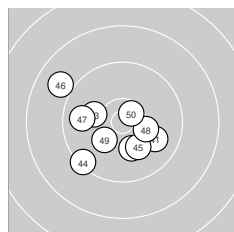

Serie 4:
10.4 *   10.3 *   10.1 ↗   8.5 ↓   9.8 ↘
10.6 *   9.5 ←   9.9 ↙   9.4 ↙   10.6 *
beste Teiler: 309.4 (40.), 318.8 (36.), 460.4 (31.)
Trefferlage: 1.85 mm links, 2.12 mm tief
Streuwert: 6.89, horizontal: 5.62, vertikal: 7.95