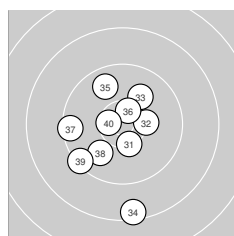

Serie 3:
10.8 *   10.6 *   10.8 *   10.0 ↘   9.6 ↗
10.7 *   10.8 *   10.7 *   10.7 *   9.5 ↙
beste Teiler: 101.8 (23.), 124.4 (21.), 131.7 (27.)
Trefferlage: 0.61 mm rechts, 0.51 mm tief
Streuwert: 4.35, horizontal: 4.99, vertikal: 3.59