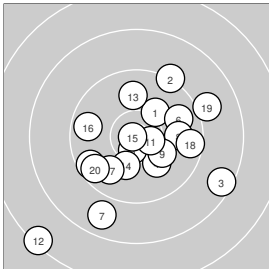

Ergebnis: **560** 183 Serien: 92 91
 196 98 98 0
 181 90 91
 Zähler: 29 24 5 2 0 0 Innenzehner: 15

kniend Wertung

liegend Wertung

stehend Wertung

Serie: 1 10.2 ↗ 9.3 ↗ 8.6 ↘ 10.1 ↘ 10.6 * 9.8 ↗ 8.8 ↘ 9.9 → 10.2 ↘ 9.6 ↘
 Serie: 2 10.6 * 7.4 ↘ 9.9 ↑ 10.2 ↘ 10.9 * 9.7 ← 9.9 ↘ 9.6 → 9.1 → 9.7 ↘

Serie: 1 10.1 ↑ 10.3 * 10.3 * 9.4 ↘ 10.1 ↘ 10.2 ↘ 10.5 * 10.6 * 10.7 * 9.9 ↘
 Serie: 2 9.6 ↗ 10.1 ↘ 10.5 * 10.4 * 10.8 * 10.0 ↓ 10.3 → 9.8 ↘ 10.0 ↓ 10.5 *
 Serie: 3 0.0F ↑
 NSC

Serie: 1 10.6 * 8.9 ↗ 10.4 * 10.5 * 7.5 ← 9.6 ↓ 8.7 ↗ 9.6 ↘ 10.1 ↘ 9.3 ↑
 Serie: 2 9.6 ↘ 8.6 → 9.6 → 10.2 ↗ 9.7 ← 10.2 ↗ 9.0 ↘ 9.9 ↑ 9.5 ↘ 9.9 ←

NSC – Treffer wurde vermessen, geht aber nicht in die Wertung ein