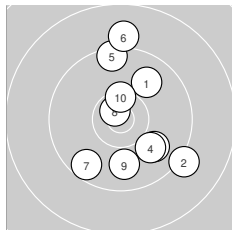

ISSF Prone Men – Wertung –offene Klasse

StartNr: 73

StandNr: 48

13. März 2022 12:28

Antonova, Varvara #999901285

PSV Olympia Berlin e.V. / PSV Olympia Berlin II

Ergebnis: **607.6** (581)
 Serien: 98.2 100.4 104.4 102.2 102.9 99.5
 Zähler: 42 17 1 0 0 0 0 0 0
 Innenzehner: 23
 Weitester: 1681 (37.), 1530 (6.), 1433 (20.)
 beste Teiler: 17.4 (40.), 92.4 (41.), 95.7 (28.)
 Trefferlage: 0.69 mm links, 0.26 mm hoch
 Streuwert: 5.44, horizontal: 5.04, vertikal: 5.80

Serie 1:

9.9 ↗	9.2 ↘	10.0 ↘	10.0 ↘	9.5 ↑
9.0 ↑	9.6 ↙	10.7 *	9.9 ↓	10.4 *

beste Teiler: 185.5 (8.), 409.0 (10.), 758.9 (4.)
 Trefferlage: 2.04 mm rechts, 0.46 mm hoch
 Streuwert: 7.13, horizontal: 5.06, vertikal: 8.73

Serie 5:

10.8 *	10.5 *	10.0 ↘	10.2 ↗	10.5 *
10.4 *	10.2 ↗	10.3 *	9.8 ↓	10.2 ↑

beste Teiler: 92.4 (41.), 321.1 (42.), 371.6 (45.)
 Trefferlage: 0.03 mm rechts, 0.59 mm tief
 Streuwert: 4.30, horizontal: 3.06, vertikal: 5.25

Serie 6:

9.8 ↘	9.2 ←	10.0 ↙	10.2 ←	9.8 ↙
10.1 →	10.3 ↑	9.7 ↗	10.4 *	10.0 ↘

beste Teiler: 460.4 (59.), 542.2 (57.), 640.6 (54.)
 Trefferlage: 2.33 mm links, 1.08 mm hoch
 Streuwert: 6.01, horizontal: 6.77, vertikal: 5.15