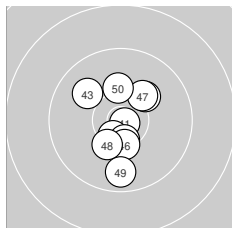

Serie 2:

10.7 *	10.6 *	10.2 ↙	9.5 ↙	10.4 *
9.2 ←	10.3 *	10.1 ↓	10.2 ↙	9.2 ↘

beste Teiler: 229.8 (11.), 298.3 (12.), 421.0 (15.)
 Trefferlage: 4.29 mm links, 1.74 mm tief
 Streuwert: 5.23, horizontal: 4.66, vertikal: 5.74

Serie 3:

10.3 *	10.6 *	10.7 *	10.0 ↘	10.0 ↑
10.7 *	10.8 *	10.8 *	10.3 ↘	10.2 ↘

beste Teiler: 95.7 (28.), 143.5 (27.), 169.0 (23.)
 Trefferlage: 0.96 mm links, 1.11 mm hoch
 Streuwert: 3.40, horizontal: 3.39, vertikal: 3.41

Serie 4:

9.9 ↗	9.8 ↑	10.1 ←	9.9 ↓	10.6 *
10.8 *	8.8 ↗	10.7 *	10.7 *	10.9 *

beste Teiler: 17.4 (40.), 142.1 (36.), 198.6 (38.)
 Trefferlage: 1.36 mm rechts, 1.25 mm hoch
 Streuwert: 5.45, horizontal: 4.65, vertikal: 6.15

Serie 5:

10.8 *	10.5 *	10.0 ↘	10.2 ↗	10.5 *
10.4 *	10.2 ↗	10.3 *	9.8 ↓	10.2 ↑

beste Teiler: 92.4 (41.), 321.1 (42.), 371.6 (45.)
 Trefferlage: 0.03 mm rechts, 0.59 mm tief
 Streuwert: 4.30, horizontal: 3.06, vertikal: 5.25