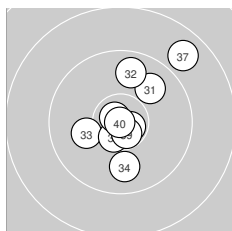

Serie 1:

9.9 ↗	9.2 ↘	10.0 ↘	10.0 ↘	9.5 ↑
9.0 ↑	9.6 ↙	10.7 *	9.9 ↓	10.4 *

beste Teiler: 185.5 (8.), 409.0 (10.), 758.9 (4.)
 Trefferlage: 2.04 mm rechts, 0.46 mm hoch
 Streuwert: 7.13, horizontal: 5.06, vertikal: 8.73

Serie 2:

10.7 *	10.6 *	10.2 ↙	9.5 ↙	10.4 *
9.2 ←	10.3 *	10.1 ↓	10.2 ↙	9.2 ↘

beste Teiler: 229.8 (11.), 298.3 (12.), 421.0 (15.)
 Trefferlage: 4.29 mm links, 1.74 mm tief
 Streuwert: 5.23, horizontal: 4.66, vertikal: 5.74

Serie 3:

10.3 *	10.6 *	10.7 *	10.0 ↘	10.0 ↑
10.7 *	10.8 *	10.8 *	10.3 ↘	10.2 ↘

beste Teiler: 95.7 (28.), 143.5 (27.), 169.0 (23.)
 Trefferlage: 0.96 mm links, 1.11 mm hoch
 Streuwert: 3.40, horizontal: 3.39, vertikal: 3.41

Serie 4:

9.9 ↗	9.8 ↑	10.1 ←	9.9 ↓	10.6 *
10.8 *	8.8 ↗	10.7 *	10.7 *	10.9 *

beste Teiler: 17.4 (40.), 142.1 (36.), 198.6 (38.)
 Trefferlage: 1.36 mm rechts, 1.25 mm hoch
 Streuwert: 5.45, horizontal: 4.65, vertikal: 6.15