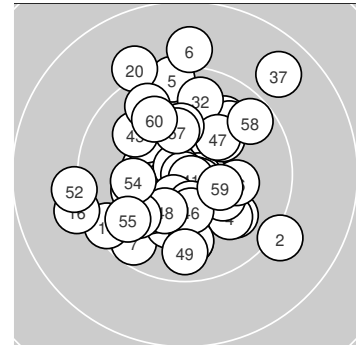

ISSF Prone Men – Wertung –offene Klasse

StartNr: 73

StandNr: 48

13. März 2022 12:28

Antonova, Varvara #999901285

PSV Olympia Berlin e.V. / PSV Olympia Berlin II

Ergebnis: **607.6** (581)
 Serien: 98.2 100.4 104.4 102.2 102.9 99.5
 Zähler: 42 17 1 0 0 0 0 0 0
 Innenzehner: 23
 Weitester: 1681 (37.), 1530 (6.), 1433 (20.)
 beste Teiler: 17.4 (40.), 92.4 (41.), 95.7 (28.)
 Trefferlage: 0.69 mm links, 0.26 mm hoch
 Streuwert: 5.44, horizontal: 5.04, vertikal: 5.80

Serie 1:

9.9 ↗	9.2 ↘	10.0 ↘	10.0 ↘	9.5 ↑
9.0 ↑	9.6 ↙	10.7 *	9.9 ↓	10.4 *

beste Teiler: 185.5 (8.), 409.0 (10.), 758.9 (4.)
 Trefferlage: 2.04 mm rechts, 0.46 mm hoch
 Streuwert: 7.13, horizontal: 5.06, vertikal: 8.73

Serie 5:

10.8 *	10.5 *	10.0 ↘	10.2 ↗	10.5 *
10.4 *	10.2 ↗	10.3 *	9.8 ↓	10.2 ↑

beste Teiler: 92.4 (41.), 321.1 (42.), 371.6 (45.)
 Trefferlage: 0.03 mm rechts, 0.59 mm tief
 Streuwert: 4.30, horizontal: 3.06, vertikal: 5.25

Serie 6:

9.8 ↘	9.2 ←	10.0 ↙	10.2 ←	9.8 ↙
10.1 →	10.3 ↑	9.7 ↗	10.4 *	10.0 ↘

beste Teiler: 460.4 (59.), 542.2 (57.), 640.6 (54.)
 Trefferlage: 2.33 mm links, 1.08 mm hoch
 Streuwert: 6.01, horizontal: 6.77, vertikal: 5.15