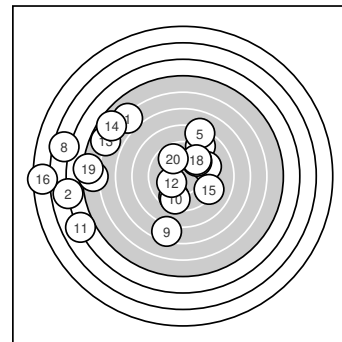

Ergebnis: **143.5** (134)  
 Serien: 76.2 67.3  
 Zähler: 1 7 2 1 1 4 1 2 1 0  
 Innenzehner: 1  
 Weitester: 2134 (16.), 1859 (8.), 1766 (2.)  
 beste Teiler: 196.4 (12.), 302.6 (20.), 309.1 (6.)  
 Trefferlage: 6.14 mm links, 0.92 mm hoch  
 Streuwert: 6.84, horizontal: 8.46, vertikal: 4.68

**Serie 1:**

6.1 ↘	3.9 ←	8.8 ↗	9.4 →	8.2 ↗
9.7 ↗	9.6 ↓	3.5 ←	7.5 ↓	9.5 ↓

beste Teiler: 309.1 (6.), 339.7 (7.), 367.7 (10.)  
 Trefferlage: 3.80 mm links, 1.04 mm hoch  
 Streuwert: 6.88, horizontal: 8.14, vertikal: 5.33

**Serie 2:**

4.0 ←	10.2 *	5.8 ↘	5.6 ↘	9.2 ↘
2.4 ←	5.5 ←	9.7 ↗	5.2 ←	9.7 ↘

beste Teiler: 196.4 (12.), 302.6 (20.), 321.8 (18.)  
 Trefferlage: 8.47 mm links, 0.80 mm hoch  
 Streuwert: 6.73, horizontal: 8.52, vertikal: 4.23