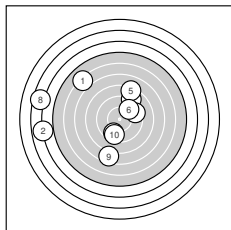

Ergebnis: **143.5** (134)  
 Serien: 76.2 67.3  
 Zähler: 1 7 2 1 1 4 1 2 1 0  
 Innenzehner: 1  
 Weitester: 2134 (16.), 1859 (8.), 1766 (2.)  
 beste Teiler: 196.4 (12.), 302.6 (20.), 309.1 (6.)  
 Trefferlage: 6.14 mm links, 0.92 mm hoch  
 Streuwert: 6.84, horizontal: 8.46, vertikal: 4.68

**Serie 1:**

6.1 ↘	3.9 ←	8.8 ↗	9.4 →	8.2 ↗
9.7 ↗	9.6 ↓	3.5 ←	7.5 ↓	9.5 ↓

beste Teiler: 309.1 (6.), 339.7 (7.), 367.7 (10.)  
 Trefferlage: 3.80 mm links, 1.04 mm hoch  
 Streuwert: 6.88, horizontal: 8.14, vertikal: 5.33

**Serie 2:**

4.0 ←	10.2 *	5.8 ↘	5.6 ↘	9.2 ↘
2.4 ←	5.5 ←	9.7 ↗	5.2 ←	9.7 ↘

beste Teiler: 196.4 (12.), 302.6 (20.), 321.8 (18.)  
 Trefferlage: 8.47 mm links, 0.80 mm hoch  
 Streuwert: 6.73, horizontal: 8.52, vertikal: 4.23