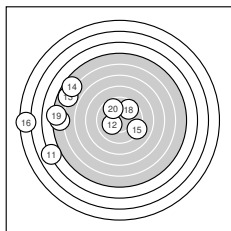

Ergebnis: **143.5** (134)  
 Serien: 76.2 67.3  
 Zähler: 1 7 2 1 1 4 1 2 1 0  
 Innenzehner: 1  
 Weitester: 2134 (16.), 1859 (8.), 1766 (2.)  
 beste Teiler: 196.4 (12.), 302.6 (20.), 309.1 (6.)  
 Trefferlage: 6.14 mm links, 0.92 mm hoch  
 Streuwert: 6.84, horizontal: 8.46, vertikal: 4.68

**Serie 1:**

6.1 ↘	3.9 ←	8.8 ↗	9.4 →	8.2 ↗
9.7 ↗	9.6 ↓	3.5 ←	7.5 ↓	9.5 ↓

beste Teiler: 309.1 (6.), 339.7 (7.), 367.7 (10.)  
 Trefferlage: 3.80 mm links, 1.04 mm hoch  
 Streuwert: 6.88, horizontal: 8.14, vertikal: 5.33

**Serie 2:**

4.0 ←	10.2 *	5.8 ↘	5.6 ↘	9.2 ↘
2.4 ←	5.5 ←	9.7 ↗	5.2 ←	9.7 ↘

beste Teiler: 196.4 (12.), 302.6 (20.), 321.8 (18.)  
 Trefferlage: 8.47 mm links, 0.80 mm hoch  
 Streuwert: 6.73, horizontal: 8.52, vertikal: 4.23