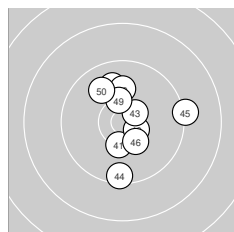

Serie 1:
 10.6 * 10.3 * 10.3 *
 10.7 * 10.4 * 10.2 ↘
 beste Teiler: 211.5 (6.), 298.4 (1.), 409.7 (7.)
 Trefferlage: 1.02 mm links, 0.72 mm hoch
 Streuwert: 4.76, horizontal: 5.34, vertikal: 4.11

10.3 ↓ 9.7 ↖
 9.7 ↗ 9.9 →

Serie 2:
 10.0 ↗ 9.6 ↓ 10.6 *
 10.8 * 10.1 ↙ 9.4 ↘
 beste Teiler: 102.1 (16.), 275.9 (13.), 441.2 (19.)
 Trefferlage: 0.04 mm rechts, 3.15 mm tief
 Streuwert: 5.35, horizontal: 4.51, vertikal: 6.07

9.8 ← 10.3 *
 10.4 * 9.7 ↓

Serie 3:
 10.8 * 10.6 * 10.6 *
 9.9 ← 10.3 ↙ 10.5 *
 beste Teiler: 152.5 (21.), 260.2 (23.), 269.2 (22.)
 Trefferlage: 0.88 mm rechts, 3.75 mm tief
 Streuwert: 5.43, horizontal: 4.50, vertikal: 6.22

9.8 ↓ 8.5 ↓
 10.5 * 10.0 →

Serie 4:
 10.5 * 10.4 * 10.4 *
 10.6 * 10.5 * 9.9 ↗
 beste Teiler: 301.8 (36.), 333.6 (37.), 379.0 (31.)
 Trefferlage: 0.68 mm rechts, 1.61 mm hoch
 Streuwert: 4.04, horizontal: 3.78, vertikal: 4.29

10.4 * 10.1 ↗
 10.1 ↖ 9.9 →