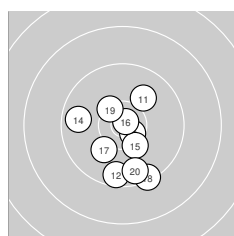

ISSF Prone Men – Wertung –offene Klasse

StartNr: 22

StandNr: 44

13. März 2022 11:03

Dombrowski, Frank #44252151

Sportschützen Petkus / Sportschützen Petkus I

Ergebnis: **610.1** (580)
 Serien: 102.1 100.7 101.5 102.8 100.6 102.4
 Zähler: 41 18 1 0 0 0 0 0 0
 Innenzehner: 30
 Weitester: 1980 (25.), 1366 (45.), 1238 (18.)
 beste Teiler: 102.1 (16.), 116.0 (51.), 152.5 (21.)
 Trefferlage: 0.61 mm rechts, 0.53 mm tief
 Streuwert: 5.04, horizontal: 4.43, vertikal: 5.58

Serie 1:
 10.6 * 10.3 * 10.3 *
 10.7 * 10.4 * 10.2 ↘
 beste Teiler: 211.5 (6.), 298.4 (1.), 409.7 (7.)
 Trefferlage: 1.02 mm links, 0.72 mm hoch
 Streuwert: 4.76, horizontal: 5.34, vertikal: 4.11

10.3 ↓ 9.7 ↖
 9.7 ↗ 9.9 →

Serie 5:
 10.3 * 10.5 * 10.5 *
 10.3 * 9.9 ↗ 10.1 ↑
 beste Teiler: 336.0 (43.), 336.9 (42.), 474.9 (49.)
 Trefferlage: 1.29 mm rechts, 0.84 mm hoch
 Streuwert: 5.65, horizontal: 4.90, vertikal: 6.31

9.5 ↓ 9.2 →
 10.4 * 9.9 ↖

Serie 6:
 10.8 * 10.5 * 10.6 *
 10.0 ↗ 9.9 → 10.4 *
 beste Teiler: 116.0 (51.), 316.4 (53.), 337.8 (55.)
 Trefferlage: 1.81 mm rechts, 0.48 mm hoch
 Streuwert: 4.46, horizontal: 3.92, vertikal: 4.94

10.1 ↓ 10.5 *
 9.9 → 9.7 ↑