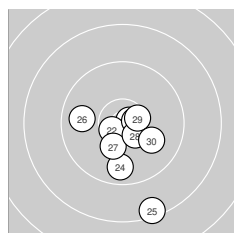

Serie 3:
10.8 *   10.6 *   10.6 *
9.9 ←   10.3 ↙   10.5 *
beste Teiler: 152.5 (21.), 260.2 (23.), 269.2 (22.)
Trefferlage: 0.88 mm rechts, 3.75 mm tief
Streuwert: 5.43, horizontal: 4.50, vertikal: 6.22

9.8 ↓   8.5 ↓
10.5 *   10.0 →