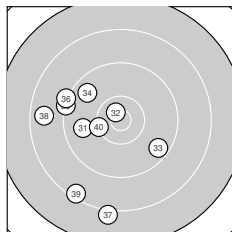

Ergebnis: **350** (369.1)
 Serien: 86 89 86 89
 Zähler: 7 18 13 2 0 0 0 0 0 0
 Innenzehner: 5
 Weitester: 2590 (28.), 2527 (29.), 2290 (37.)
 beste Teiler: 107.3 (13.), 219.2 (32.), 296.7 (23.)
 Trefferlage: 6.02 mm links, 3.14 mm tief
 Streuwert: 9.79, horizontal: 8.63, vertikal: 10.83

Serie 1:
 8.9 ↑ 8.1 ↖ 9.6 ↙ 10.4 * 8.6 ↖
 9.4 ↑ 9.8 ↘ 8.4 ↘ 9.6 ↙ 8.3 ↘
 beste Teiler: 418.8 (4.), 956.5 (7.), 1079.4 (3.)
 Trefferlage: 9.38 mm links, 5.15 mm hoch
 Streuwert: 8.70, horizontal: 8.22, vertikal: 9.15

Serie 2:
 9.1 ↓ 9.6 ↙ 10.8 * 8.8 ↙ 9.2 ↗
 10.1 ↑ 9.2 ↙ 9.6 ← 8.8 ↓ 8.6 ↘
 beste Teiler: 107.3 (13.), 681.9 (16.), 1089.2 (12.)
 Trefferlage: 3.95 mm links, 5.99 mm tief
 Streuwert: 8.69, horizontal: 6.84, vertikal: 10.20

Serie 4:
 9.8 ← 10.7 * 9.5 ↘ 9.7 ↘ 9.3 ←
 9.2 ↖ 8.1 ↓ 8.7 ← 8.4 ↙ 10.3 ←
 beste Teiler: 219.2 (32.), 547.7 (40.), 921.7 (31.)
 Trefferlage: 7.26 mm links, 3.23 mm tief
 Streuwert: 8.79, horizontal: 7.68, vertikal: 9.77