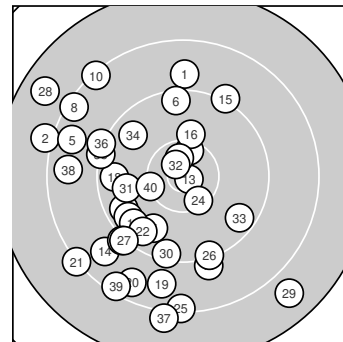

Ergebnis: **350** (369.1)
 Serien: 86 89 86 89
 Zähler: 7 18 13 2 0 0 0 0 0 0
 Innenzehner: 5
 Weitester: 2590 (28.), 2527 (29.), 2290 (37.)
 beste Teiler: 107.3 (13.), 219.2 (32.), 296.7 (23.)
 Trefferlage: 6.02 mm links, 3.14 mm tief
 Streuwert: 9.79, horizontal: 8.63, vertikal: 10.83

Serie 1:
 8.9 ↑ 8.1 ↖ 9.6 ↙ 10.4 * 8.6 ↖
 9.4 ↑ 9.8 ↘ 8.4 ↘ 9.6 ↙ 8.3 ↘
 beste Teiler: 418.8 (4.), 956.5 (7.), 1079.4 (3.)
 Trefferlage: 9.38 mm links, 5.15 mm hoch
 Streuwert: 8.70, horizontal: 8.22, vertikal: 9.15

Serie 2:
 9.1 ↓ 9.6 ↙ 10.8 * 8.8 ↙ 9.2 ↗
 10.1 ↑ 9.2 ↙ 9.6 ← 8.8 ↓ 8.6 ↘
 beste Teiler: 107.3 (13.), 681.9 (16.), 1089.2 (12.)
 Trefferlage: 3.95 mm links, 5.99 mm tief
 Streuwert: 8.69, horizontal: 6.84, vertikal: 10.20

Serie 4:
 9.8 ← 10.7 * 9.5 ↘ 9.7 ↘ 9.3 ←
 9.2 ↖ 8.1 ↓ 8.7 ← 8.4 ↙ 10.3 ←
 beste Teiler: 219.2 (32.), 547.7 (40.), 921.7 (31.)
 Trefferlage: 7.26 mm links, 3.23 mm tief
 Streuwert: 8.79, horizontal: 7.68, vertikal: 9.77