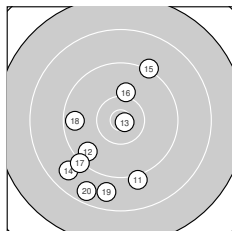

Ergebnis: **350** (369.1)
 Serien: 86 89 86 89
 Zähler: 7 18 13 2 0 0 0 0 0 0
 Innenzehner: 5
 Weitester: 2590 (28.), 2527 (29.), 2290 (37.)
 beste Teiler: 107.3 (13.), 219.2 (32.), 296.7 (23.)
 Trefferlage: 6.02 mm links, 3.14 mm tief
 Streuwert: 9.79, horizontal: 8.63, vertikal: 10.83

Serie 1:
 8.9 ↑ 8.1 ↖ 9.6 ↙ 10.4 * 8.6 ↖
 9.4 ↑ 9.8 ↘ 8.4 ↘ 9.6 ↙ 8.3 ↘
 beste Teiler: 418.8 (4.), 956.5 (7.), 1079.4 (3.)
 Trefferlage: 9.38 mm links, 5.15 mm hoch
 Streuwert: 8.70, horizontal: 8.22, vertikal: 9.15

Serie 2:
 9.1 ↓ 9.6 ↙ 10.8 * 8.8 ↙ 9.2 ↗
 10.1 ↑ 9.2 ↙ 9.6 ← 8.8 ↓ 8.6 ↘
 beste Teiler: 107.3 (13.), 681.9 (16.), 1089.2 (12.)
 Trefferlage: 3.95 mm links, 5.99 mm tief
 Streuwert: 8.69, horizontal: 6.84, vertikal: 10.20

Serie 4:
 9.8 ← 10.7 * 9.5 ↘ 9.7 ↘ 9.3 ←
 9.2 ↖ 8.1 ↓ 8.7 ← 8.4 ↙ 10.3 ←
 beste Teiler: 219.2 (32.), 547.7 (40.), 921.7 (31.)
 Trefferlage: 7.26 mm links, 3.23 mm tief
 Streuwert: 8.79, horizontal: 7.68, vertikal: 9.77