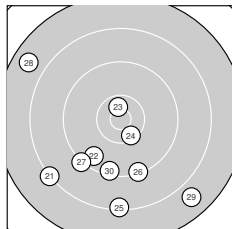

Ergebnis: **350** (369.1)
 Serien: 86 89 86 89
 Zähler: 7 18 13 2 0 0 0 0 0 0
 Innenzehner: 5
 Weitester: 2590 (28.), 2527 (29.), 2290 (37.)
 beste Teiler: 107.3 (13.), 219.2 (32.), 296.7 (23.)
 Trefferlage: 6.02 mm links, 3.14 mm tief
 Streuwert: 9.79, horizontal: 8.63, vertikal: 10.83

Serie 1:
 8.9 ↑ 8.1 ↖ 9.6 ↙ 10.4 * 8.6 ↖
 9.4 ↑ 9.8 ↘ 8.4 ↘ 9.6 ↙ 8.3 ↘
 beste Teiler: 418.8 (4.), 956.5 (7.), 1079.4 (3.)
 Trefferlage: 9.38 mm links, 5.15 mm hoch
 Streuwert: 8.70, horizontal: 8.22, vertikal: 9.15

Serie 2:
 9.1 ↓ 9.6 ↙ 10.8 * 8.8 ↙ 9.2 ↗
 10.1 ↑ 9.2 ↙ 9.6 ← 8.8 ↓ 8.6 ↘
 beste Teiler: 107.3 (13.), 681.9 (16.), 1089.2 (12.)
 Trefferlage: 3.95 mm links, 5.99 mm tief
 Streuwert: 8.69, horizontal: 6.84, vertikal: 10.20

Serie 4:
 9.8 ← 10.7 * 9.5 ↘ 9.7 ↘ 9.3 ←
 9.2 ↖ 8.1 ↓ 8.7 ← 8.4 ↙ 10.3 ←
 beste Teiler: 219.2 (32.), 547.7 (40.), 921.7 (31.)
 Trefferlage: 7.26 mm links, 3.23 mm tief
 Streuwert: 8.79, horizontal: 7.68, vertikal: 9.77