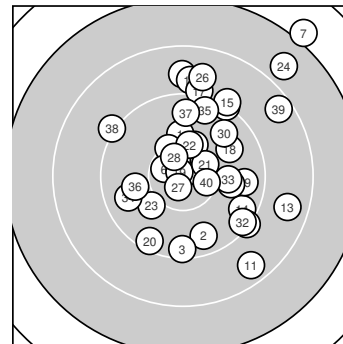

Ergebnis: **364** (384.1)
 Serien: 90 91 92 91
 Zähler: 14 18 6 2 0 0 0 0 0 0
 Innenzehner: 8
 Weitester: 3129 (7.), 2494 (24.), 1953 (39.)
 beste Teiler: 41.4 (5.), 90.0 (19.), 200.6 (27.)
 Trefferlage: 3.58 mm rechts, 3.12 mm hoch
 Streuwert: 8.29, horizontal: 7.28, vertikal: 9.19

Serie 1:
 10.1 ↑ 9.6 ↓ 9.4 ↓ 10.3 ↖ 10.9 *
 10.5 * 7.0 ↗ 8.8 ↑ 9.2 ↗ 8.9 ↑
 beste Teiler: 41.4 (5.), 334.0 (6.), 525.9 (4.)
 Trefferlage: 2.59 mm rechts, 5.98 mm hoch
 Streuwert: 9.55, horizontal: 6.84, vertikal: 11.64

Serie 2:
 8.6 ↘ 10.6 * 8.7 → 9.5 ↘ 9.2 ↗
 10.3 ↗ 9.1 ↑ 9.8 ↗ 10.8 * 9.4 ↘
 beste Teiler: 90.0 (19.), 291.4 (12.), 558.4 (16.)
 Trefferlage: 5.14 mm rechts, 0.34 mm hoch
 Streuwert: 8.28, horizontal: 6.89, vertikal: 9.47

Serie 4:
 9.9 → 9.4 ↘ 10.0 → 9.7 ← 9.5 ↑
 9.9 ← 9.6 ↑ 9.2 ↘ 8.5 ↗ 10.4 *
 beste Teiler: 408.9 (40.), 757.8 (33.), 816.2 (31.)
 Trefferlage: 2.07 mm rechts, 2.48 mm hoch
 Streuwert: 8.13, horizontal: 9.14, vertikal: 6.98