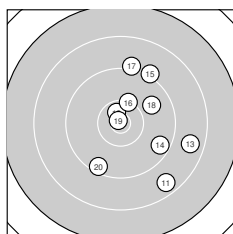

Ergebnis: **364** (384.1)
 Serien: 90 91 92 91
 Zähler: 14 18 6 2 0 0 0 0 0 0
 Innenzehner: 8
 Weitester: 3129 (7.), 2494 (24.), 1953 (39.)
 beste Teiler: 41.4 (5.), 90.0 (19.), 200.6 (27.)
 Trefferlage: 3.58 mm rechts, 3.12 mm hoch
 Streuwert: 8.29, horizontal: 7.28, vertikal: 9.19

Serie 1:
 10.1 ↑ 9.6 ↓ 9.4 ↓ 10.3 ↖ 10.9 *
 10.5 * 7.0 ↗ 8.8 ↑ 9.2 ↗ 8.9 ↑
 beste Teiler: 41.4 (5.), 334.0 (6.), 525.9 (4.)
 Trefferlage: 2.59 mm rechts, 5.98 mm hoch
 Streuwert: 9.55, horizontal: 6.84, vertikal: 11.64

Serie 2:
 8.6 ↘ 10.6 * 8.7 → 9.5 ↘ 9.2 ↗
 10.3 ↗ 9.1 ↑ 9.8 ↗ 10.8 * 9.4 ↘
 beste Teiler: 90.0 (19.), 291.4 (12.), 558.4 (16.)
 Trefferlage: 5.14 mm rechts, 0.34 mm hoch
 Streuwert: 8.28, horizontal: 6.89, vertikal: 9.47

Serie 4:
 9.9 → 9.4 ↘ 10.0 → 9.7 ← 9.5 ↑
 9.9 ← 9.6 ↑ 9.2 ↘ 8.5 ↗ 10.4 *
 beste Teiler: 408.9 (40.), 757.8 (33.), 816.2 (31.)
 Trefferlage: 2.07 mm rechts, 2.48 mm hoch
 Streuwert: 8.13, horizontal: 9.14, vertikal: 6.98