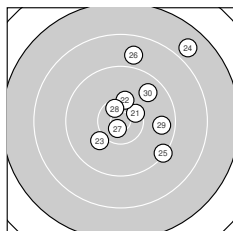

Ergebnis: **364** (384.1)
 Serien: 90 91 92 91
 Zähler: 14 18 6 2 0 0 0 0 0 0
 Innenzehner: 8
 Weitester: 3129 (7.), 2494 (24.), 1953 (39.)
 beste Teiler: 41.4 (5.), 90.0 (19.), 200.6 (27.)
 Trefferlage: 3.58 mm rechts, 3.12 mm hoch
 Streuwert: 8.29, horizontal: 7.28, vertikal: 9.19

Serie 1:
 10.1 ↑ 9.6 ↓ 9.4 ↓ 10.3 ↖ 10.9 *
 10.5 * 7.0 ↗ 8.8 ↑ 9.2 ↗ 8.9 ↑
 beste Teiler: 41.4 (5.), 334.0 (6.), 525.9 (4.)
 Trefferlage: 2.59 mm rechts, 5.98 mm hoch
 Streuwert: 9.55, horizontal: 6.84, vertikal: 11.64

Serie 2:
 8.6 ↘ 10.6 * 8.7 → 9.5 ↘ 9.2 ↗
 10.3 ↗ 9.1 ↑ 9.8 ↗ 10.8 * 9.4 ↘
 beste Teiler: 90.0 (19.), 291.4 (12.), 558.4 (16.)
 Trefferlage: 5.14 mm rechts, 0.34 mm hoch
 Streuwert: 8.28, horizontal: 6.89, vertikal: 9.47

Serie 4:
 9.9 → 9.4 ↘ 10.0 → 9.7 ← 9.5 ↑
 9.9 ← 9.6 ↑ 9.2 ↘ 8.5 ↗ 10.4 *
 beste Teiler: 408.9 (40.), 757.8 (33.), 816.2 (31.)
 Trefferlage: 2.07 mm rechts, 2.48 mm hoch
 Streuwert: 8.13, horizontal: 9.14, vertikal: 6.98