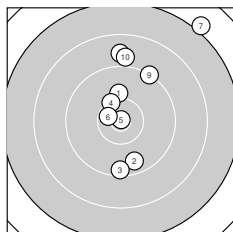

Ergebnis: **364** (384.1)
 Serien: 90 91 92 91
 Zähler: 14 18 6 2 0 0 0 0 0 0
 Innenzehner: 8
 Weitester: 3129 (7.), 2494 (24.), 1953 (39.)
 beste Teiler: 41.4 (5.), 90.0 (19.), 200.6 (27.)
 Trefferlage: 3.58 mm rechts, 3.12 mm hoch
 Streuwert: 8.29, horizontal: 7.28, vertikal: 9.19

Serie 1:
 10.1 ↑ 9.6 ↓ 9.4 ↓ 10.3 ↖ 10.9 *
 10.5 * 7.0 ↗ 8.8 ↑ 9.2 ↗ 8.9 ↑
 beste Teiler: 41.4 (5.), 334.0 (6.), 525.9 (4.)
 Trefferlage: 2.59 mm rechts, 5.98 mm hoch
 Streuwert: 9.55, horizontal: 6.84, vertikal: 11.64

Serie 2:
 8.6 ↘ 10.6 * 8.7 → 9.5 ↘ 9.2 ↗
 10.3 ↗ 9.1 ↑ 9.8 ↗ 10.8 * 9.4 ↘
 beste Teiler: 90.0 (19.), 291.4 (12.), 558.4 (16.)
 Trefferlage: 5.14 mm rechts, 0.34 mm hoch
 Streuwert: 8.28, horizontal: 6.89, vertikal: 9.47

Serie 4:
 9.9 → 9.4 ↘ 10.0 → 9.7 ← 9.5 ↑
 9.9 ← 9.6 ↑ 9.2 ↘ 8.5 ↗ 10.4 *
 beste Teiler: 408.9 (40.), 757.8 (33.), 816.2 (31.)
 Trefferlage: 2.07 mm rechts, 2.48 mm hoch
 Streuwert: 8.13, horizontal: 9.14, vertikal: 6.98