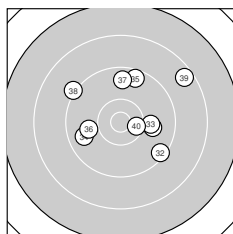

Ergebnis: **364** (384.1)
 Serien: 90 91 92 91
 Zähler: 14 18 6 2 0 0 0 0 0 0
 Innenzehner: 8
 Weitester: 3129 (7.), 2494 (24.), 1953 (39.)
 beste Teiler: 41.4 (5.), 90.0 (19.), 200.6 (27.)
 Trefferlage: 3.58 mm rechts, 3.12 mm hoch
 Streuwert: 8.29, horizontal: 7.28, vertikal: 9.19

Serie 1:
 10.1 ↑ 9.6 ↓ 9.4 ↓ 10.3 ↖ 10.9 *
 10.5 * 7.0 ↗ 8.8 ↑ 9.2 ↗ 8.9 ↑
 beste Teiler: 41.4 (5.), 334.0 (6.), 525.9 (4.)
 Trefferlage: 2.59 mm rechts, 5.98 mm hoch
 Streuwert: 9.55, horizontal: 6.84, vertikal: 11.64

Serie 2:
 8.6 ↘ 10.6 * 8.7 → 9.5 ↘ 9.2 ↗
 10.3 ↗ 9.1 ↑ 9.8 ↗ 10.8 * 9.4 ↘
 beste Teiler: 90.0 (19.), 291.4 (12.), 558.4 (16.)
 Trefferlage: 5.14 mm rechts, 0.34 mm hoch
 Streuwert: 8.28, horizontal: 6.89, vertikal: 9.47

Serie 4:
 9.9 → 9.4 ↘ 10.0 → 9.7 ← 9.5 ↑
 9.9 ← 9.6 ↑ 9.2 ↘ 8.5 ↗ 10.4 *
 beste Teiler: 408.9 (40.), 757.8 (33.), 816.2 (31.)
 Trefferlage: 2.07 mm rechts, 2.48 mm hoch
 Streuwert: 8.13, horizontal: 9.14, vertikal: 6.98