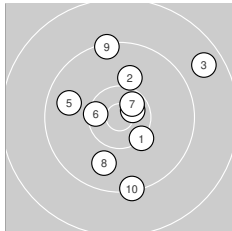

Ergebnis: **380** (397.1)  
 Serien: 94 98 94 94  
 Zähler: 22 16 2 0 0 0 0 0 0  
 Innenzehner: 10  
 Weitester: 1820 (3.), 1783 (26.), 1384 (32.)  
 beste Teiler: 242.2 (25.), 271.0 (4.), 279.9 (23.)  
 Trefferlage: 0.73 mm rechts, 0.45 mm hoch  
 Streuwert: 6.53, horizontal: 6.36, vertikal: 6.70

**Serie 1:**

10.3 ↘	10.0 ↑	8.7 ↗	10.6 *	9.7 ←
10.4 *	10.5 *	9.8 ↓	9.3 ↑	9.3 ↓

beste Teiler: 271.0 (4.), 333.1 (7.), 444.0 (6.)  
 Trefferlage: 0.94 mm rechts, 1.13 mm hoch  
 Streuwert: 7.29, horizontal: 6.54, vertikal: 7.97

**Serie 2:**

10.2 ↘	9.7 →	10.1 ↘	10.1 ←	10.2 →
10.3 ↗	10.1 →	10.5 *	9.6 ↗	10.1 ↓

beste Teiler: 400.2 (18.), 537.5 (16.), 590.8 (15.)  
 Trefferlage: 2.31 mm rechts, 0.98 mm hoch  
 Streuwert: 5.09, horizontal: 5.19, vertikal: 4.98

**Serie 4:**

9.7 ↖	9.2 ↗	9.5 ↙	9.6 ↘	10.0 ↖
10.3 ↘	9.6 ↓	9.4 ↘	10.4 *	10.5 *

beste Teiler: 358.1 (40.), 452.2 (39.), 548.0 (36.)  
 Trefferlage: 0.46 mm rechts, 1.13 mm tief  
 Streuwert: 7.12, horizontal: 6.94, vertikal: 7.29