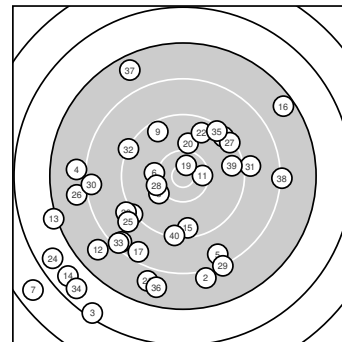

Ergebnis: **327** (343.0)
 Serien: 81 83 82 81
 Zähler: 6 13 9 7 4 1 0 0 0 0
 Innenzehner: 2
 Weitester: 4207 (7.), 3669 (3.), 3456 (34.)
 beste Teiler: 251.8 (19.), 436.2 (11.), 624.8 (28.)
 Trefferlage: 6.37 mm links, 6.46 mm tief
 Streuwert: 13.76, horizontal: 14.31, vertikal: 13.19

Serie 1:
 8.4 ↙ 8.0 ↓ 6.4 ↙ 8.0 ← 8.6 ↓
 10.1 ← 5.7 ↙ 10.1 ↙ 9.5 ↗ 9.4 ↗
 beste Teiler: 642.1 (6.), 663.0 (8.), 1143.1 (9.)
 Trefferlage: 8.67 mm links, 9.38 mm tief
 Streuwert: 14.42, horizontal: 14.16, vertikal: 14.66

Serie 2:
 10.4 * 7.8 ↙ 7.2 ← 6.7 ↙ 9.5 ↓
 7.5 ↗ 8.5 ↙ 9.2 ↙ 10.6 * 10.0 ↑
 beste Teiler: 251.8 (19.), 436.2 (11.), 743.7 (20.)
 Trefferlage: 6.51 mm links, 5.97 mm tief
 Streuwert: 13.91, horizontal: 15.58, vertikal: 12.01

Serie 4:
 9.0 → 9.3 ↖ 8.4 ↙ 6.6 ↙ 9.4 ↗
 7.8 ↓ 7.6 ↖ 8.2 → 9.6 → 9.3 ↓
 beste Teiler: 1118.3 (39.), 1261.2 (35.), 1338.5 (40.)
 Trefferlage: 1.43 mm links, 3.41 mm tief
 Streuwert: 15.30, horizontal: 14.81, vertikal: 15.77