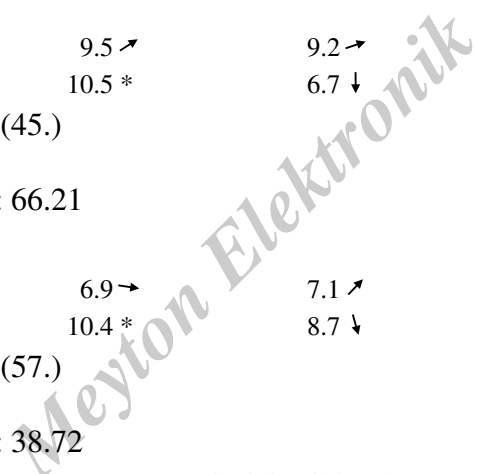

Serie 3:

4.9 ↗	5.0 ↓	7.9 ↗	9.8 ↙	9.4 ↓
7.8 ↘	10.0 →	8.0 ↘	9.3 →	10.1 ↑

beste Teiler 2439.8 (30.) 2634.4 (27.) 3240.7 (24.)  
 Trefferlage 24.70 mm rechts, 12.04 mm tief  
 Streuwert 59.50, horizontal: 51.17, vertikal: 66.80

Serie 4:

10.2 ↑	8.7 ↘	8.5 ↘	9.2 ↗	6.2 ↗
9.3 ↓	10.2 ↓	10.7 *	9.0 ↘	8.6 ↓

beste Teiler 720.4 (38.) 2054.8 (37.) 2068.7 (31.)  
 Trefferlage 22.60 mm rechts, 13.86 mm tief  
 Streuwert 38.31, horizontal: 32.65, vertikal: 43.24

Serie 5:

6.9 →	8.6 ↗	8.0 ↑	9.5 ↗	9.2 →
6.0 ↓	8.4 ↘	8.1 ↘	10.5 *	6.7 ↓

beste Teiler 1322.3 (49.) 3959.3 (44.) 4712.1 (45.)  
 Trefferlage 35.77 mm rechts, 14.22 mm tief  
 Streuwert 51.63, horizontal: 30.80, vertikal: 66.21

Serie 6:

7.9 ↗	7.6 ↖	10.2 →	6.9 →	7.1 ↗
8.6 ↗	9.3 →	5.0 →	10.4 *	8.7 ↓

beste Teiler 1443.7 (59.) 2071.7 (53.) 4424.7 (57.)  
 Trefferlage 43.05 mm rechts, 15.80 mm hoch  
 Streuwert 50.31, horizontal: 59.69, vertikal: 38.72