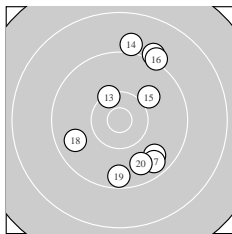

Ergebnis: **292.5** (279)
 Serien: 98.5 95.7 98.3
 Zähler: 13 13 4 0 0 0 0 0 0 0
 Innenzehner: 7
 weiteste: 1888 (21), 1829 (22), 1636 (4)
 beste Teiler 383.1 (1.) 394.5 (29.) 396.2 (3.)
 Trefferlage 1.52 mm rechts, 2.89 mm hoch
 Streuwert 7.29, horizontal: 4.77, vertikal: 9.13

Serie 1:
 10.5 * 9.4 ↑ 10.5 * 8.9 ↗ 9.9 ↑
 8.9 ↑ 10.0 ↖ 10.4 * 10.1 ↗ 9.9 ↖
 beste Teiler 383.1 (1.) 396.2 (3.) 414.1 (8.)
 Trefferlage 0.12 mm links, 5.61 mm hoch
 Streuwert 6.09, horizontal: 4.98, vertikal: 7.02

Serie 2:
 9.7 ↘ 9.1 ↗ 10.3 ↖ 9.0 ↑ 10.0 ↗
 9.1 ↗ 9.6 ↘ 9.7 ↖ 9.5 ↓ 9.7 ↘
 beste Teiler 521.3 (13.) 754.9 (15.) 978.0 (20.)
 Trefferlage 2.95 mm rechts, 1.07 mm hoch
 Streuwert 8.15, horizontal: 5.34, vertikal: 10.21

Serie 3:
 8.6 ↑ 8.7 ↘ 10.2 ↖ 10.4 * 10.5 *
 10.0 ↓ 10.4 * 9.9 ↗ 10.5 * 9.1 ↑
 beste Teiler 394.5 (29.) 400.5 (25.) 450.7 (24.)
 Trefferlage 1.74 mm rechts, 2.00 mm hoch
 Streuwert 7.65, horizontal: 3.85, vertikal: 10.11