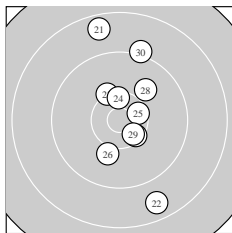

Ergebnis: **292.5** (279)
 Serien: 98.5 95.7 98.3
 Zähler: 13 13 4 0 0 0 0 0 0 0
 Innenzehner: 7
 weiteste: 1888 (21), 1829 (22), 1636 (4)
 beste Teiler 383.1 (1.) 394.5 (29.) 396.2 (3.)
 Trefferlage 1.52 mm rechts, 2.89 mm hoch
 Streuwert 7.29, horizontal: 4.77, vertikal: 9.13

Serie 1:
 10.5 * 9.4 ↑ 10.5 * 8.9 ↗ 9.9 ↑
 8.9 ↑ 10.0 ↖ 10.4 * 10.1 ↗ 9.9 ↖
 beste Teiler 383.1 (1.) 396.2 (3.) 414.1 (8.)
 Trefferlage 0.12 mm links, 5.61 mm hoch
 Streuwert 6.09, horizontal: 4.98, vertikal: 7.02

Serie 2:
 9.7 ↘ 9.1 ↗ 10.3 ↖ 9.0 ↑ 10.0 ↗
 9.1 ↗ 9.6 ↘ 9.7 ↖ 9.5 ↓ 9.7 ↘
 beste Teiler 521.3 (13.) 754.9 (15.) 978.0 (20.)
 Trefferlage 2.95 mm rechts, 1.07 mm hoch
 Streuwert 8.15, horizontal: 5.34, vertikal: 10.21

Serie 3:
 8.6 ↑ 8.7 ↘ 10.2 ↖ 10.4 * 10.5 *
 10.0 ↓ 10.4 * 9.9 ↗ 10.5 * 9.1 ↑
 beste Teiler 394.5 (29.) 400.5 (25.) 450.7 (24.)
 Trefferlage 1.74 mm rechts, 2.00 mm hoch
 Streuwert 7.65, horizontal: 3.85, vertikal: 10.11