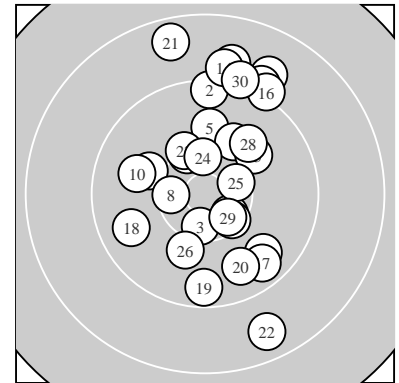

Ergebnis: **292.5** (279)
 Serien: 98.5 95.7 98.3
 Zähler: 13 13 4 0 0 0 0 0 0 0
 Innenzehner: 7
 weiteste: 1888 (21), 1829 (22), 1636 (4)
 beste Teiler 383.1 (1.) 394.5 (29.) 396.2 (3.)
 Trefferlage 1.52 mm rechts, 2.89 mm hoch
 Streuwert 7.29, horizontal: 4.77, vertikal: 9.13

Serie 1:
 10.5 * 9.4 ↑ 10.5 * 8.9 ↗ 9.9 ↑
 8.9 ↑ 10.0 ↖ 10.4 * 10.1 ↗ 9.9 ↖
 beste Teiler 383.1 (1.) 396.2 (3.) 414.1 (8.)
 Trefferlage 0.12 mm links, 5.61 mm hoch
 Streuwert 6.09, horizontal: 4.98, vertikal: 7.02

Serie 2:
 9.7 ↘ 9.1 ↗ 10.3 ↖ 9.0 ↑ 10.0 ↗
 9.1 ↗ 9.6 ↘ 9.7 ↖ 9.5 ↓ 9.7 ↘
 beste Teiler 521.3 (13.) 754.9 (15.) 978.0 (20.)
 Trefferlage 2.95 mm rechts, 1.07 mm hoch
 Streuwert 8.15, horizontal: 5.34, vertikal: 10.21

Serie 3:
 8.6 ↑ 8.7 ↘ 10.2 ↖ 10.4 * 10.5 *
 10.0 ↓ 10.4 * 9.9 ↗ 10.5 * 9.1 ↑
 beste Teiler 394.5 (29.) 400.5 (25.) 450.7 (24.)
 Trefferlage 1.74 mm rechts, 2.00 mm hoch
 Streuwert 7.65, horizontal: 3.85, vertikal: 10.11