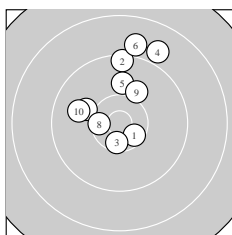

Ergebnis: **292.5** (279)
 Serien: 98.5 95.7 98.3
 Zähler: 13 13 4 0 0 0 0 0 0 0
 Innenzehner: 7
 weiteste: 1888 (21), 1829 (22), 1636 (4)
 beste Teiler 383.1 (1.) 394.5 (29.) 396.2 (3.)
 Trefferlage 1.52 mm rechts, 2.89 mm hoch
 Streuwert 7.29, horizontal: 4.77, vertikal: 9.13

Serie 1:
 10.5 * 9.4 ↑ 10.5 * 8.9 ↗ 9.9 ↑
 8.9 ↑ 10.0 ↖ 10.4 * 10.1 ↗ 9.9 ↖
 beste Teiler 383.1 (1.) 396.2 (3.) 414.1 (8.)
 Trefferlage 0.12 mm links, 5.61 mm hoch
 Streuwert 6.09, horizontal: 4.98, vertikal: 7.02

Serie 2:
 9.7 ↘ 9.1 ↗ 10.3 ↖ 9.0 ↑ 10.0 ↗
 9.1 ↗ 9.6 ↘ 9.7 ↖ 9.5 ↓ 9.7 ↘
 beste Teiler 521.3 (13.) 754.9 (15.) 978.0 (20.)
 Trefferlage 2.95 mm rechts, 1.07 mm hoch
 Streuwert 8.15, horizontal: 5.34, vertikal: 10.21

Serie 3:
 8.6 ↑ 8.7 ↘ 10.2 ↖ 10.4 * 10.5 *
 10.0 ↓ 10.4 * 9.9 ↗ 10.5 * 9.1 ↑
 beste Teiler 394.5 (29.) 400.5 (25.) 450.7 (24.)
 Trefferlage 1.74 mm rechts, 2.00 mm hoch
 Streuwert 7.65, horizontal: 3.85, vertikal: 10.11