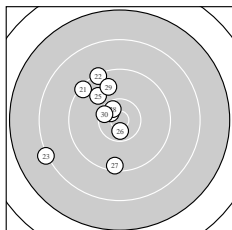

Ergebnis: **287.7** (274)  
 Serien: 97.2 92.5 98.0  
 Zähler: 12 11 6 1 0 0 0 0 0 0  
 Innenzehner: 7  
 weiteste: 2616 (15), 2213 (23), 2207 (4)  
 beste Teiler 194.7 (2.) 294.3 (26.) 302.0 (24.)  
 Trefferlage 1.57 mm links, 2.49 mm hoch  
 Streuwert 8.79, horizontal: 6.66, vertikal: 10.50

Serie 1:  
 10.5 \*                      10.7 \*                      10.2 ↘                      8.2 ↑                      10.2 ↖  
 9.4 ↙                      8.9 ↑                      8.9 ↗                      10.0 ↘                      10.2 ←  
 beste Teiler 194.7 (2.) 366.0 (1.) 610.0 (10.)  
 Trefferlage 0.09 mm links, 2.43 mm hoch  
 Streuwert 8.53, horizontal: 7.10, vertikal: 9.75

Serie 2:  
 9.5 ↑                      9.3 ↘                      8.9 ↙                      9.8 ↓                      7.7 ↑  
 8.5 ↑                      9.3 ↙                      9.0 ↑                      10.4 \*                      10.1 ↗  
 beste Teiler 420.4 (19.) 660.9 (20.) 888.0 (14.)  
 Trefferlage 0.77 mm rechts, 3.31 mm hoch  
 Streuwert 10.70, horizontal: 5.79, vertikal: 13.98

Serie 3:  
 9.3 ↖                      9.3 ↖                      8.2 ←                      10.6 \*                      9.9 ↖  
 10.6 \*                      9.4 ↓                      10.5 \*                      9.8 ↑                      10.4 \*  
 beste Teiler 294.3 (26.) 302.0 (24.) 349.9 (28.)  
 Trefferlage 5.39 mm links, 1.72 mm hoch  
 Streuwert 6.99, horizontal: 5.84, vertikal: 7.97