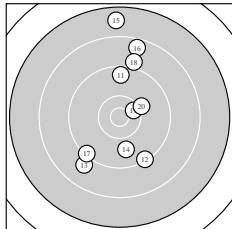

Ergebnis: **287.7** (274)  
 Serien: 97.2 92.5 98.0  
 Zähler: 12 11 6 1 0 0 0 0 0 0  
 Innenzehner: 7  
 weiteste: 2616 (15), 2213 (23), 2207 (4)  
 beste Teiler 194.7 (2.) 294.3 (26.) 302.0 (24.)  
 Trefferlage 1.57 mm links, 2.49 mm hoch  
 Streuwert 8.79, horizontal: 6.66, vertikal: 10.50

Serie 1:  
 10.5 \*                      10.7 \*                      10.2 ↘                      8.2 ↑                      10.2 ↖  
 9.4 ↙                      8.9 ↑                      8.9 ↗                      10.0 ↘                      10.2 ←  
 beste Teiler 194.7 (2.) 366.0 (1.) 610.0 (10.)  
 Trefferlage 0.09 mm links, 2.43 mm hoch  
 Streuwert 8.53, horizontal: 7.10, vertikal: 9.75

Serie 2:  
 9.5 ↑                      9.3 ↘                      8.9 ↙                      9.8 ↓                      7.7 ↑  
 8.5 ↑                      9.3 ↙                      9.0 ↑                      10.4 \*                      10.1 ↗  
 beste Teiler 420.4 (19.) 660.9 (20.) 888.0 (14.)  
 Trefferlage 0.77 mm rechts, 3.31 mm hoch  
 Streuwert 10.70, horizontal: 5.79, vertikal: 13.98

Serie 3:  
 9.3 ↖                      9.3 ↖                      8.2 ←                      10.6 \*                      9.9 ↖  
 10.6 \*                      9.4 ↓                      10.5 \*                      9.8 ↑                      10.4 \*  
 beste Teiler 294.3 (26.) 302.0 (24.) 349.9 (28.)  
 Trefferlage 5.39 mm links, 1.72 mm hoch  
 Streuwert 6.99, horizontal: 5.84, vertikal: 7.97