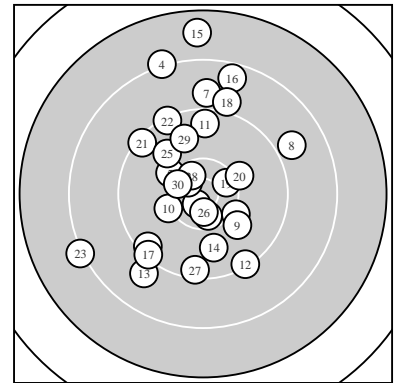

Ergebnis: **287.7** (274)  
 Serien: 97.2 92.5 98.0  
 Zähler: 12 11 6 1 0 0 0 0 0 0  
 Innenzehner: 7  
 weiteste: 2616 (15), 2213 (23), 2207 (4)  
 beste Teiler 194.7 (2.) 294.3 (26.) 302.0 (24.)  
 Trefferlage 1.57 mm links, 2.49 mm hoch  
 Streuwert 8.79, horizontal: 6.66, vertikal: 10.50

Serie 1:  
 10.5 \*                      10.7 \*                      10.2 ↘                      8.2 ↑                      10.2 ↖  
 9.4 ↙                      8.9 ↑                      8.9 ↗                      10.0 ↘                      10.2 ←  
 beste Teiler 194.7 (2.) 366.0 (1.) 610.0 (10.)  
 Trefferlage 0.09 mm links, 2.43 mm hoch  
 Streuwert 8.53, horizontal: 7.10, vertikal: 9.75

Serie 2:  
 9.5 ↑                      9.3 ↘                      8.9 ↙                      9.8 ↓                      7.7 ↑  
 8.5 ↑                      9.3 ↙                      9.0 ↑                      10.4 \*                      10.1 ↗  
 beste Teiler 420.4 (19.) 660.9 (20.) 888.0 (14.)  
 Trefferlage 0.77 mm rechts, 3.31 mm hoch  
 Streuwert 10.70, horizontal: 5.79, vertikal: 13.98

Serie 3:  
 9.3 ↖                      9.3 ↖                      8.2 ←                      10.6 \*                      9.9 ↖  
 10.6 \*                      9.4 ↓                      10.5 \*                      9.8 ↑                      10.4 \*  
 beste Teiler 294.3 (26.) 302.0 (24.) 349.9 (28.)  
 Trefferlage 5.39 mm links, 1.72 mm hoch  
 Streuwert 6.99, horizontal: 5.84, vertikal: 7.97