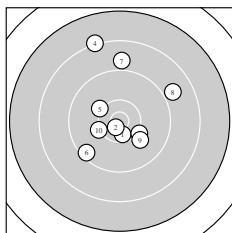

Ergebnis: **287.7** (274)  
 Serien: 97.2 92.5 98.0  
 Zähler: 12 11 6 1 0 0 0 0 0 0  
 Innenzehner: 7  
 weiteste: 2616 (15), 2213 (23), 2207 (4)  
 beste Teiler 194.7 (2.) 294.3 (26.) 302.0 (24.)  
 Trefferlage 1.57 mm links, 2.49 mm hoch  
 Streuwert 8.79, horizontal: 6.66, vertikal: 10.50

Serie 1:  
 10.5 \*                      10.7 \*                      10.2 ↘                      8.2 ↑                      10.2 ↖  
 9.4 ↙                      8.9 ↑                      8.9 ↗                      10.0 ↘                      10.2 ←  
 beste Teiler 194.7 (2.) 366.0 (1.) 610.0 (10.)  
 Trefferlage 0.09 mm links, 2.43 mm hoch  
 Streuwert 8.53, horizontal: 7.10, vertikal: 9.75

Serie 2:  
 9.5 ↑                      9.3 ↘                      8.9 ↙                      9.8 ↓                      7.7 ↑  
 8.5 ↑                      9.3 ↙                      9.0 ↑                      10.4 \*                      10.1 ↗  
 beste Teiler 420.4 (19.) 660.9 (20.) 888.0 (14.)  
 Trefferlage 0.77 mm rechts, 3.31 mm hoch  
 Streuwert 10.70, horizontal: 5.79, vertikal: 13.98

Serie 3:  
 9.3 ↖                      9.3 ↖                      8.2 ←                      10.6 \*                      9.9 ↖  
 10.6 \*                      9.4 ↓                      10.5 \*                      9.8 ↑                      10.4 \*  
 beste Teiler 294.3 (26.) 302.0 (24.) 349.9 (28.)  
 Trefferlage 5.39 mm links, 1.72 mm hoch  
 Streuwert 6.99, horizontal: 5.84, vertikal: 7.97