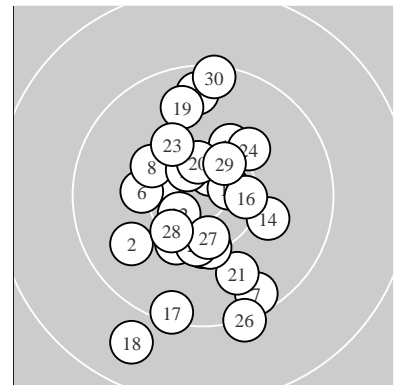

Ergebnis: **302.6** (290)
 Serien: 101.3 100.9 100.4
 Zähler: 21 8 1 0 0 0 0 0 0 0
 Innenzehner: 10
 weiteste: 1716 (18), 1381 (26), 1270 (17)
 beste Teiler 236.5 (3.) 283.5 (15.) 313.2 (12.)
 Trefferlage 0.32 mm links, 0.94 mm tief
 Streuwert 5.61, horizontal: 3.89, vertikal: 6.91

Serie 1:
 10.4 * 9.8 ↙ 10.7 * 10.3 ↓ 10.5 *
 10.1 ← 9.5 ↘ 10.2 ↖ 9.6 ↑ 10.2 ↗
 beste Teiler 236.5 (3.) 387.4 (5.) 473.8 (1.)
 Trefferlage 1.33 mm links, 0.59 mm hoch
 Streuwert 5.30, horizontal: 4.41, vertikal: 6.05

Serie 2:
 10.2 ↙ 10.6 * 10.6 * 10.0 → 10.6 *
 10.4 * 9.4 ↓ 8.8 ↓ 9.8 ↑ 10.5 *
 beste Teiler 283.5 (15.) 313.2 (12.) 320.0 (13.)
 Trefferlage 0.65 mm links, 2.06 mm tief
 Streuwert 6.00, horizontal: 4.22, vertikal: 7.36

Serie 3:
 9.8 ↘ 10.3 ↓ 10.2 ↖ 10.1 ↗ 10.3 ↓
 9.2 ↓ 10.4 * 10.3 ↙ 10.4 * 9.4 ↑
 beste Teiler 408.2 (29.) 442.3 (27.) 496.4 (28.)
 Trefferlage 1.02 mm rechts, 1.36 mm tief
 Streuwert 5.80, horizontal: 2.87, vertikal: 7.68