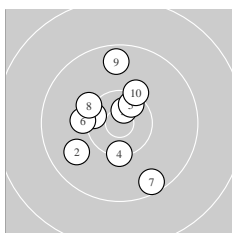

Ergebnis: **302.6** (290)
 Serien: 101.3 100.9 100.4
 Zähler: 21 8 1 0 0 0 0 0 0 0
 Innenzehner: 10
 weiteste: 1716 (18), 1381 (26), 1270 (17)
 beste Teiler 236.5 (3.) 283.5 (15.) 313.2 (12.)
 Trefferlage 0.32 mm links, 0.94 mm tief
 Streuwert 5.61, horizontal: 3.89, vertikal: 6.91

Serie 1:
 10.4 * 9.8 ↙ 10.7 * 10.3 ↓ 10.5 *
 10.1 ← 9.5 ↘ 10.2 ↖ 9.6 ↑ 10.2 ↗
 beste Teiler 236.5 (3.) 387.4 (5.) 473.8 (1.)
 Trefferlage 1.33 mm links, 0.59 mm hoch
 Streuwert 5.30, horizontal: 4.41, vertikal: 6.05

Serie 2:
 10.2 ↙ 10.6 * 10.6 * 10.0 → 10.6 *
 10.4 * 9.4 ↓ 8.8 ↓ 9.8 ↑ 10.5 *
 beste Teiler 283.5 (15.) 313.2 (12.) 320.0 (13.)
 Trefferlage 0.65 mm links, 2.06 mm tief
 Streuwert 6.00, horizontal: 4.22, vertikal: 7.36

Serie 3:
 9.8 ↘ 10.3 ↓ 10.2 ↖ 10.1 ↗ 10.3 ↓
 9.2 ↓ 10.4 * 10.3 ↙ 10.4 * 9.4 ↑
 beste Teiler 408.2 (29.) 442.3 (27.) 496.4 (28.)
 Trefferlage 1.02 mm rechts, 1.36 mm tief
 Streuwert 5.80, horizontal: 2.87, vertikal: 7.68