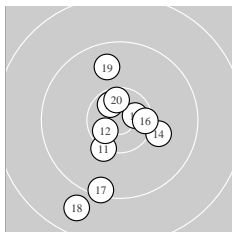

Ergebnis: **302.6** (290)
 Serien: 101.3 100.9 100.4
 Zähler: 21 8 1 0 0 0 0 0 0 0
 Innenzehner: 10
 weiteste: 1716 (18), 1381 (26), 1270 (17)
 beste Teiler 236.5 (3.) 283.5 (15.) 313.2 (12.)
 Trefferlage 0.32 mm links, 0.94 mm tief
 Streuwert 5.61, horizontal: 3.89, vertikal: 6.91

Serie 1:
 10.4 * 9.8 ↙ 10.7 * 10.3 ↓ 10.5 *
 10.1 ← 9.5 ↘ 10.2 ↖ 9.6 ↑ 10.2 ↗
 beste Teiler 236.5 (3.) 387.4 (5.) 473.8 (1.)
 Trefferlage 1.33 mm links, 0.59 mm hoch
 Streuwert 5.30, horizontal: 4.41, vertikal: 6.05

Serie 2:
 10.2 ↙ 10.6 * 10.6 * 10.0 → 10.6 *
 10.4 * 9.4 ↓ 8.8 ↓ 9.8 ↑ 10.5 *
 beste Teiler 283.5 (15.) 313.2 (12.) 320.0 (13.)
 Trefferlage 0.65 mm links, 2.06 mm tief
 Streuwert 6.00, horizontal: 4.22, vertikal: 7.36

Serie 3:
 9.8 ↘ 10.3 ↓ 10.2 ↖ 10.1 ↗ 10.3 ↓
 9.2 ↓ 10.4 * 10.3 ↙ 10.4 * 9.4 ↑
 beste Teiler 408.2 (29.) 442.3 (27.) 496.4 (28.)
 Trefferlage 1.02 mm rechts, 1.36 mm tief
 Streuwert 5.80, horizontal: 2.87, vertikal: 7.68