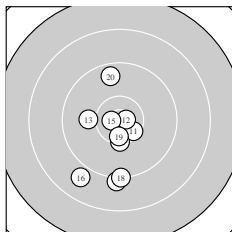

Ergebnis: **295.6** (281)  
 Serien: 98.6 99.5 97.5  
 Zähler: 14 13 3 0 0 0 0 0 0 0  
 Innenzehner: 8  
 weiteste: 2303 (3), 2015 (22), 1659 (16)  
 beste Teiler 155.6 (12.) 176.2 (1.) 197.3 (15.)  
 Trefferlage 1.96 mm links, 2.33 mm tief  
 Streuwert 7.03, horizontal: 4.03, vertikal: 9.09

Serie 1:  
 10.7 \*                      9.6 ↘                      8.1 ↓                      9.6 ↙                      9.5 ↗  
 9.8 ↘                      10.5 \*                      10.1 ↓                      10.5 \*                      10.2 ↑  
 beste Teiler 176.2 (1.) 362.1 (9.) 373.1 (7.)  
 Trefferlage 1.79 mm links, 2.55 mm tief  
 Streuwert 7.42, horizontal: 4.24, vertikal: 9.61

Serie 2:  
 10.4 \*                      10.8 \*                      10.0 ←                      9.1 ↓                      10.7 \*  
 8.9 ↙                      10.3 ↓                      9.2 ↓                      10.5 \*                      9.6 ↑  
 beste Teiler 155.6 (12.) 197.3 (15.) 389.4 (19.)  
 Trefferlage 1.66 mm links, 4.31 mm tief  
 Streuwert 6.26, horizontal: 3.92, vertikal: 7.94

Serie 3:  
 10.3 ↘                      8.4 ↓                      9.5 ↙                      9.8 ↘                      9.7 ↑  
 10.6 \*                      10.2 ↓                      9.8 ↙                      9.5 ↗                      9.7 ↑  
 beste Teiler 266.1 (26.) 559.2 (21.) 633.3 (27.)  
 Trefferlage 2.42 mm links, 0.12 mm tief  
 Streuwert 7.73, horizontal: 4.30, vertikal: 10.04