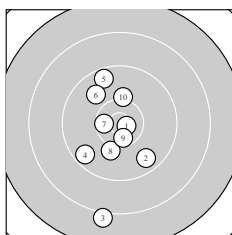

Ergebnis: **295.6** (281)  
 Serien: 98.6 99.5 97.5  
 Zähler: 14 13 3 0 0 0 0 0 0 0  
 Innenzehner: 8  
 weiteste: 2303 (3), 2015 (22), 1659 (16)  
 beste Teiler 155.6 (12.) 176.2 (1.) 197.3 (15.)  
 Trefferlage 1.96 mm links, 2.33 mm tief  
 Streuwert 7.03, horizontal: 4.03, vertikal: 9.09

Serie 1:  
 10.7 \*                      9.6 ↘                      8.1 ↓                      9.6 ↙                      9.5 ↗  
 9.8 ↘                      10.5 \*                      10.1 ↓                      10.5 \*                      10.2 ↑  
 beste Teiler 176.2 (1.) 362.1 (9.) 373.1 (7.)  
 Trefferlage 1.79 mm links, 2.55 mm tief  
 Streuwert 7.42, horizontal: 4.24, vertikal: 9.61

Serie 2:  
 10.4 \*                      10.8 \*                      10.0 ←                      9.1 ↓                      10.7 \*  
 8.9 ↙                      10.3 ↓                      9.2 ↓                      10.5 \*                      9.6 ↑  
 beste Teiler 155.6 (12.) 197.3 (15.) 389.4 (19.)  
 Trefferlage 1.66 mm links, 4.31 mm tief  
 Streuwert 6.26, horizontal: 3.92, vertikal: 7.94

Serie 3:  
 10.3 ↘                      8.4 ↓                      9.5 ↙                      9.8 ↘                      9.7 ↑  
 10.6 \*                      10.2 ↓                      9.8 ↙                      9.5 ↗                      9.7 ↑  
 beste Teiler 266.1 (26.) 559.2 (21.) 633.3 (27.)  
 Trefferlage 2.42 mm links, 0.12 mm tief  
 Streuwert 7.73, horizontal: 4.30, vertikal: 10.04