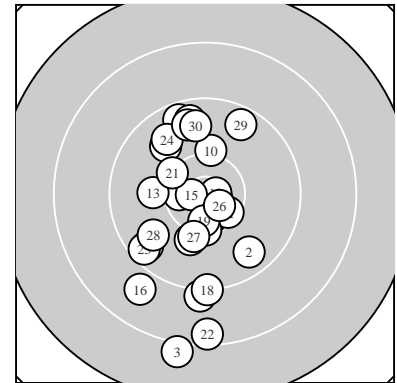

Ergebnis: **295.6** (281)  
 Serien: 98.6 99.5 97.5  
 Zähler: 14 13 3 0 0 0 0 0 0 0  
 Innenzehner: 8  
 weiteste: 2303 (3), 2015 (22), 1659 (16)  
 beste Teiler 155.6 (12.) 176.2 (1.) 197.3 (15.)  
 Trefferlage 1.96 mm links, 2.33 mm tief  
 Streuwert 7.03, horizontal: 4.03, vertikal: 9.09

Serie 1:  
 10.7 \*                      9.6 ↘                      8.1 ↓                      9.6 ↙                      9.5 ↗  
 9.8 ↘                      10.5 \*                      10.1 ↓                      10.5 \*                      10.2 ↑  
 beste Teiler 176.2 (1.) 362.1 (9.) 373.1 (7.)  
 Trefferlage 1.79 mm links, 2.55 mm tief  
 Streuwert 7.42, horizontal: 4.24, vertikal: 9.61

Serie 2:  
 10.4 \*                      10.8 \*                      10.0 ←                      9.1 ↓                      10.7 \*  
 8.9 ↙                      10.3 ↓                      9.2 ↓                      10.5 \*                      9.6 ↑  
 beste Teiler 155.6 (12.) 197.3 (15.) 389.4 (19.)  
 Trefferlage 1.66 mm links, 4.31 mm tief  
 Streuwert 6.26, horizontal: 3.92, vertikal: 7.94

Serie 3:  
 10.3 ↘                      8.4 ↓                      9.5 ↙                      9.8 ↘                      9.7 ↑  
 10.6 \*                      10.2 ↓                      9.8 ↙                      9.5 ↗                      9.7 ↑  
 beste Teiler 266.1 (26.) 559.2 (21.) 633.3 (27.)  
 Trefferlage 2.42 mm links, 0.12 mm tief  
 Streuwert 7.73, horizontal: 4.30, vertikal: 10.04