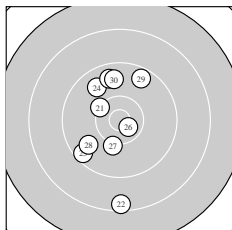

Ergebnis: **295.6** (281)  
 Serien: 98.6 99.5 97.5  
 Zähler: 14 13 3 0 0 0 0 0 0 0  
 Innenzehner: 8  
 weiteste: 2303 (3), 2015 (22), 1659 (16)  
 beste Teiler 155.6 (12.) 176.2 (1.) 197.3 (15.)  
 Trefferlage 1.96 mm links, 2.33 mm tief  
 Streuwert 7.03, horizontal: 4.03, vertikal: 9.09

Serie 1:  
 10.7 \*                      9.6 ↘                      8.1 ↓                      9.6 ↙                      9.5 ↗  
 9.8 ↘                      10.5 \*                      10.1 ↓                      10.5 \*                      10.2 ↑  
 beste Teiler 176.2 (1.) 362.1 (9.) 373.1 (7.)  
 Trefferlage 1.79 mm links, 2.55 mm tief  
 Streuwert 7.42, horizontal: 4.24, vertikal: 9.61

Serie 2:  
 10.4 \*                      10.8 \*                      10.0 ←                      9.1 ↓                      10.7 \*  
 8.9 ↙                      10.3 ↓                      9.2 ↓                      10.5 \*                      9.6 ↑  
 beste Teiler 155.6 (12.) 197.3 (15.) 389.4 (19.)  
 Trefferlage 1.66 mm links, 4.31 mm tief  
 Streuwert 6.26, horizontal: 3.92, vertikal: 7.94

Serie 3:  
 10.3 ↘                      8.4 ↓                      9.5 ↙                      9.8 ↘                      9.7 ↑  
 10.6 \*                      10.2 ↓                      9.8 ↙                      9.5 ↗                      9.7 ↑  
 beste Teiler 266.1 (26.) 559.2 (21.) 633.3 (27.)  
 Trefferlage 2.42 mm links, 0.12 mm tief  
 Streuwert 7.73, horizontal: 4.30, vertikal: 10.04