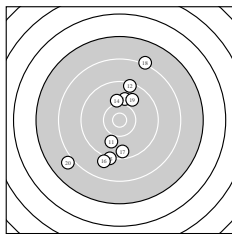

Ergebnis: **271.2** (261)
 Serien: 92.3 93.3 85.6
 Zähler: 6 14 6 3 1 0 0 0 0 0
 Innenzehner: 2
 weiteste: 3676 (25), 3075 (2), 3046 (28)
 beste Teiler 72.9 (1.) 400.4 (4.) 699.4 (14.)
 Trefferlage 0.42 mm links, 4.96 mm tief
 Streuwert 12.18, horizontal: 10.02, vertikal: 14.00

Serie 1:
 10.9 * 7.1 ↓ 9.7 ↓ 10.5 * 10.0 ↓
 9.8 ↓ 9.1 ↓ 8.0 ↑ 9.1 ↓ 8.1 ↓
 beste Teiler 72.9 (1.) 400.4 (4.) 748.0 (5.)
 Trefferlage 0.13 mm links, 8.42 mm tief
 Streuwert 10.62, horizontal: 3.27, vertikal: 14.67

Serie 2:
 9.9 ↓ 9.4 ↑ 10.0 ↑ 10.1 ↑ 9.2 ↓
 9.0 ↓ 9.6 ↓ 8.2 ↑ 9.9 ↗ 8.0 ↖
 beste Teiler 699.4 (14.) 774.4 (13.) 817.6 (11.)
 Trefferlage 1.13 mm links, 0.78 mm tief
 Streuwert 10.61, horizontal: 7.45, vertikal: 13.02

Serie 3:
 9.4 ↑ 9.5 ↑ 9.6 ↘ 9.5 → 6.4 ←
 7.4 ↓ 8.4 ↘ 7.1 ↙ 8.3 ↗ 10.0 ↓
 beste Teiler 734.2 (30.) 1110.4 (23.) 1122.2 (24.)
 Trefferlage 0.01 mm links, 5.69 mm tief
 Streuwert 15.34, horizontal: 16.02, vertikal: 14.62