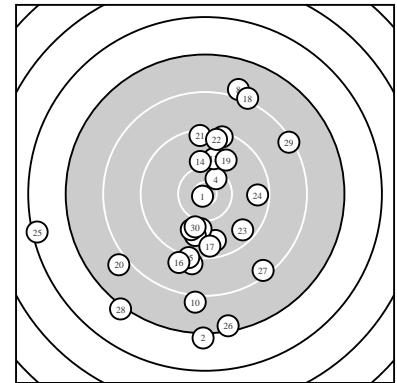

Ergebnis: **271.2** (261)
 Serien: 92.3 93.3 85.6
 Zähler: 6 14 6 3 1 0 0 0 0 0
 Innenzehner: 2
 weiteste: 3676 (25), 3075 (2), 3046 (28)
 beste Teiler 72.9 (1.) 400.4 (4.) 699.4 (14.)
 Trefferlage 0.42 mm links, 4.96 mm tief
 Streuwert 12.18, horizontal: 10.02, vertikal: 14.00

Serie 1:
 10.9 * 7.1 ↓ 9.7 ↓ 10.5 * 10.0 ↓
 9.8 ↓ 9.1 ↓ 8.0 ↑ 9.1 ↓ 8.1 ↓
 beste Teiler 72.9 (1.) 400.4 (4.) 748.0 (5.)
 Trefferlage 0.13 mm links, 8.42 mm tief
 Streuwert 10.62, horizontal: 3.27, vertikal: 14.67

Serie 2:
 9.9 ↓ 9.4 ↑ 10.0 ↑ 10.1 ↑ 9.2 ↓
 9.0 ↓ 9.6 ↓ 8.2 ↑ 9.9 ↗ 8.0 ↖
 beste Teiler 699.4 (14.) 774.4 (13.) 817.6 (11.)
 Trefferlage 1.13 mm links, 0.78 mm tief
 Streuwert 10.61, horizontal: 7.45, vertikal: 13.02

Serie 3:
 9.4 ↑ 9.5 ↑ 9.6 ↘ 9.5 → 6.4 ←
 7.4 ↓ 8.4 ↘ 7.1 ↙ 8.3 ↗ 10.0 ↓
 beste Teiler 734.2 (30.) 1110.4 (23.) 1122.2 (24.)
 Trefferlage 0.01 mm links, 5.69 mm tief
 Streuwert 15.34, horizontal: 16.02, vertikal: 14.62