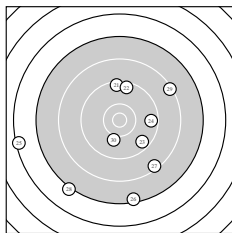

Ergebnis: **271.2** (261)
 Serien: 92.3 93.3 85.6
 Zähler: 6 14 6 3 1 0 0 0 0 0
 Innenzehner: 2
 weiteste: 3676 (25), 3075 (2), 3046 (28)
 beste Teiler 72.9 (1.) 400.4 (4.) 699.4 (14.)
 Trefferlage 0.42 mm links, 4.96 mm tief
 Streuwert 12.18, horizontal: 10.02, vertikal: 14.00

Serie 1:
 10.9 * 7.1 ↓ 9.7 ↓ 10.5 * 10.0 ↓
 9.8 ↓ 9.1 ↓ 8.0 ↑ 9.1 ↓ 8.1 ↓
 beste Teiler 72.9 (1.) 400.4 (4.) 748.0 (5.)
 Trefferlage 0.13 mm links, 8.42 mm tief
 Streuwert 10.62, horizontal: 3.27, vertikal: 14.67

Serie 2:
 9.9 ↓ 9.4 ↑ 10.0 ↑ 10.1 ↑ 9.2 ↓
 9.0 ↓ 9.6 ↓ 8.2 ↑ 9.9 ↗ 8.0 ↖
 beste Teiler 699.4 (14.) 774.4 (13.) 817.6 (11.)
 Trefferlage 1.13 mm links, 0.78 mm tief
 Streuwert 10.61, horizontal: 7.45, vertikal: 13.02

Serie 3:
 9.4 ↑ 9.5 ↑ 9.6 ↘ 9.5 → 6.4 ←
 7.4 ↓ 8.4 ↘ 7.1 ↙ 8.3 ↗ 10.0 ↓
 beste Teiler 734.2 (30.) 1110.4 (23.) 1122.2 (24.)
 Trefferlage 0.01 mm links, 5.69 mm tief
 Streuwert 15.34, horizontal: 16.02, vertikal: 14.62