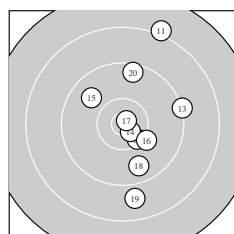

Ergebnis: **296.2** (283)
 Serien: 101.2 97.1 97.9
 Zähler: 17 9 4 0 0 0 0 0 0 0
 Innenzehner: 11
 weiteste: 2270 (11), 2083 (21), 1868 (5)
 beste Teiler 44.8 (7.) 116.1 (17.) 178.4 (23.)
 Trefferlage 1.65 mm rechts, 1.31 mm hoch
 Streuwert 7.29, horizontal: 4.62, vertikal: 9.22

Serie 1:
 9.4 ↘ 10.1 → 10.4 * 10.4 * 8.6 ↗
 10.1 ↘ 10.9 * 10.3 ↘ 10.4 * 10.6 *
 beste Teiler 44.8 (7.) 283.9 (10.) 414.0 (3.)
 Trefferlage 2.57 mm rechts, 1.19 mm hoch
 Streuwert 5.80, horizontal: 4.64, vertikal: 6.77

Serie 2:
 8.1 ↗ 10.4 * 9.2 → 10.7 * 9.8 ↘
 10.1 ↘ 10.8 * 9.7 ↘ 8.8 ↓ 9.5 ↑
 beste Teiler 116.1 (17.) 240.4 (14.) 471.0 (12.)
 Trefferlage 3.50 mm rechts, 0.82 mm hoch
 Streuwert 8.37, horizontal: 5.28, vertikal: 10.60

Serie 3:
 8.3 ↑ 9.6 ↗ 10.7 * 10.0 ↘ 10.4 *
 9.8 ↓ 10.0 ↗ 9.0 ↑ 9.7 ↓ 10.4 *
 beste Teiler 178.4 (23.) 439.3 (30.) 450.8 (25.)
 Trefferlage 1.10 mm links, 1.93 mm hoch
 Streuwert 7.79, horizontal: 2.52, vertikal: 10.73