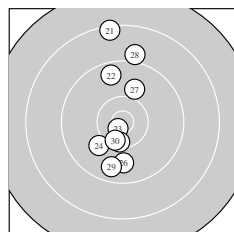

Ergebnis: **296.2** (283)
 Serien: 101.2 97.1 97.9
 Zähler: 17 9 4 0 0 0 0 0 0 0
 Innenzehner: 11
 weiteste: 2270 (11), 2083 (21), 1868 (5)
 beste Teiler 44.8 (7.) 116.1 (17.) 178.4 (23.)
 Trefferlage 1.65 mm rechts, 1.31 mm hoch
 Streuwert 7.29, horizontal: 4.62, vertikal: 9.22

Serie 1:
 9.4 ↘ 10.1 → 10.4 * 10.4 * 8.6 ↗
 10.1 ↘ 10.9 * 10.3 ↘ 10.4 * 10.6 *
 beste Teiler 44.8 (7.) 283.9 (10.) 414.0 (3.)
 Trefferlage 2.57 mm rechts, 1.19 mm hoch
 Streuwert 5.80, horizontal: 4.64, vertikal: 6.77

Serie 2:
 8.1 ↗ 10.4 * 9.2 → 10.7 * 9.8 ↘
 10.1 ↘ 10.8 * 9.7 ↘ 8.8 ↓ 9.5 ↑
 beste Teiler 116.1 (17.) 240.4 (14.) 471.0 (12.)
 Trefferlage 3.50 mm rechts, 0.82 mm hoch
 Streuwert 8.37, horizontal: 5.28, vertikal: 10.60

Serie 3:
 8.3 ↑ 9.6 ↗ 10.7 * 10.0 ↘ 10.4 *
 9.8 ↓ 10.0 ↗ 9.0 ↑ 9.7 ↓ 10.4 *
 beste Teiler 178.4 (23.) 439.3 (30.) 450.8 (25.)
 Trefferlage 1.10 mm links, 1.93 mm hoch
 Streuwert 7.79, horizontal: 2.52, vertikal: 10.73