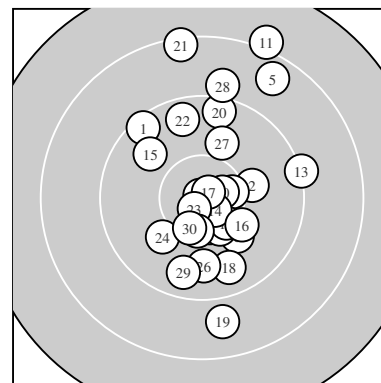

Ergebnis: **296.2** (283)
 Serien: 101.2 97.1 97.9
 Zähler: 17 9 4 0 0 0 0 0 0 0
 Innenzehner: 11
 weiteste: 2270 (11), 2083 (21), 1868 (5)
 beste Teiler 44.8 (7.) 116.1 (17.) 178.4 (23.)
 Trefferlage 1.65 mm rechts, 1.31 mm hoch
 Streuwert 7.29, horizontal: 4.62, vertikal: 9.22

Serie 1:
 9.4 ↘ 10.1 → 10.4 * 10.4 * 8.6 ↗
 10.1 ↘ 10.9 * 10.3 ↘ 10.4 * 10.6 *
 beste Teiler 44.8 (7.) 283.9 (10.) 414.0 (3.)
 Trefferlage 2.57 mm rechts, 1.19 mm hoch
 Streuwert 5.80, horizontal: 4.64, vertikal: 6.77

Serie 2:
 8.1 ↗ 10.4 * 9.2 → 10.7 * 9.8 ↘
 10.1 ↘ 10.8 * 9.7 ↘ 8.8 ↓ 9.5 ↑
 beste Teiler 116.1 (17.) 240.4 (14.) 471.0 (12.)
 Trefferlage 3.50 mm rechts, 0.82 mm hoch
 Streuwert 8.37, horizontal: 5.28, vertikal: 10.60

Serie 3:
 8.3 ↑ 9.6 ↗ 10.7 * 10.0 ↘ 10.4 *
 9.8 ↓ 10.0 ↗ 9.0 ↑ 9.7 ↓ 10.4 *
 beste Teiler 178.4 (23.) 439.3 (30.) 450.8 (25.)
 Trefferlage 1.10 mm links, 1.93 mm hoch
 Streuwert 7.79, horizontal: 2.52, vertikal: 10.73