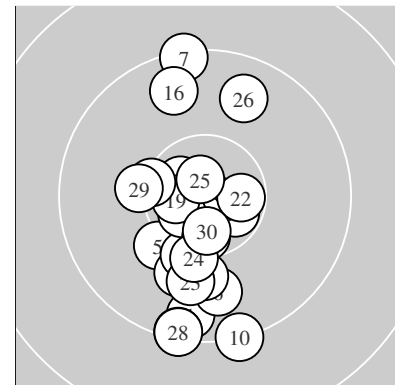

Ergebnis: **305.2** (291)
 Serien: 98.9 104.5 101.8
 Zähler: 21 9 0 0 0 0 0 0 0 0
 Innenzehner: 14
 weiteste: 1368 (10), 1319 (7), 1306 (28)
 beste Teiler 26.6 (13.) 139.6 (4.) 162.3 (25.)
 Trefferlage 1.06 mm links, 2.65 mm tief
 Streuwert 4.82, horizontal: 2.43, vertikal: 6.37

Serie 1:
 9.5 ↓ 10.5 * 10.4 * 10.8 * 10.1 ↙
 9.8 ↓ 9.3 ↑ 10.0 ↓ 9.3 ↓ 9.2 ↓
 beste Teiler 139.6 (4.) 350.4 (2.) 464.7 (3.)
 Trefferlage 1.35 mm links, 4.95 mm tief
 Streuwert 5.84, horizontal: 2.34, vertikal: 7.92

Serie 2:
 10.7 * 10.5 * 10.9 * 10.2 ↓ 10.7 *
 9.7 ↑ 10.6 * 10.6 * 10.6 * 10.0 ↓
 beste Teiler 26.6 (13.) 170.3 (11.) 207.2 (15.)
 Trefferlage 0.89 mm links, 0.87 mm tief
 Streuwert 3.52, horizontal: 1.86, vertikal: 4.62

Serie 3:
 10.5 * 10.5 * 9.9 ↓ 10.2 ↓ 10.7 *
 9.7 ↑ 10.3 ← 9.3 ↓ 10.2 ← 10.5 *
 beste Teiler 162.3 (25.) 330.3 (30.) 339.3 (22.)
 Trefferlage 0.93 mm links, 2.12 mm tief
 Streuwert 4.84, horizontal: 3.16, vertikal: 6.08