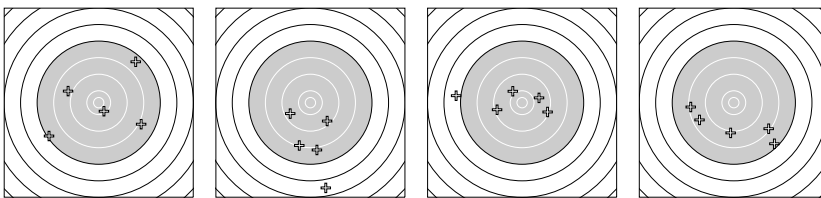

Ergebnis: **333** 163 Serien: 41 39 43 40

 170 44 44 40 42

Zähler: 6 15 9 7 2 1 Innenzehner: 1

Präzision Wertung

Duell Wertung

Serie 1:	9.0 ↖ [9.07]	7.3 ↙ [33.08]	10.3 ↘ [60.25]	7.6 ↗ [85.57]	8.1 ↘ [111.13]
Serie 2:	8.3 ↓ [10.67]	9.5 ↘ [34.77]	5.7 ↓ [58.10]	8.1 ↓ [85.59]	9.6 ↙ [111.59]
Serie 3:	6.9 ← [9.98]	9.4 ← [37.84]	9.3 ↘ [63.76]	10.1 ↖ [87.48]	9.9 → [111.15]
Serie 4:	9.1 ↓ [10.41]	8.3 ↘ [36.99]	8.6 ↙ [63.57]	7.5 ↘ [87.49]	8.3 ← [111.69]

Serie 1:	7.4 ↗ [2.53]	10.0 ↘ [2.54]	10.5 * [2.43]	9.6 ↓ [2.27]	8.1 ↙ [2.17]
Serie 2:	9.8 ↗ [2.36]	10.1 ↗ [2.60]	9.3 → [2.19]	9.5 → [2.19]	7.8 ↓ [2.13]
Serie 3:	6.9 ↑ [2.38]	7.6 ↖ [2.20]	9.1 ↑ [2.28]	9.4 ↓ [2.36]	9.0 ↖ [2.33]
Serie 4:	7.3 ↑ [2.43]	10.2 → [2.30]	8.8 ↙ [2.40]	8.9 ↘ [2.48]	9.8 → [2.38]