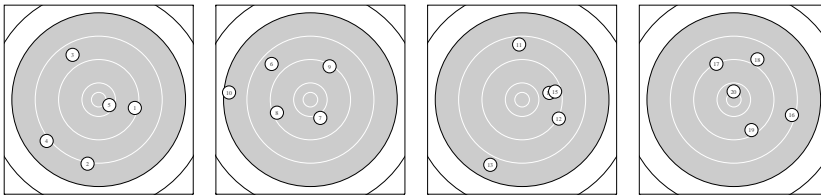

Ergebnis: **344**      173    Serien:    43    43    42    45

                         171                            43    41    43    44

Zähler:    8    14    12    6    0    0    Innenzehner: 4

Präzision Wertung

Duell Wertung

Serie 1:	9.4 → [7.75]	8.2 ↓ [21.63]	8.7 ↖ [33.81]	8.1 ↙ [48.89]	10.4 * [63.30]
Serie 2:	8.7 ↘ [7.53]	10.1 ↘ [20.67]	9.4 ← [34.06]	9.3 ↗ [48.31]	7.5 ← [61.06]
Serie 3:	8.6 ↑ [7.47]	9.2 ↘ [21.57]	7.8 ↓ [35.81]	9.7 → [50.09]	9.5 → [64.32]
Serie 4:	8.4 → [7.10]	9.2 ↖ [22.42]	9.0 ↗ [36.75]	9.4 ↘ [51.61]	10.6 * [66.00]

Serie 1:	9.4 ↙ [2.20]	7.5 ↓ [2.00]	10.1 ↙ [2.10]	8.3 ↓ [1.89]	9.5 ↘ [2.11]
Serie 2:	8.6 → [2.75]	8.2 ↓ [1.93]	10.3 ← [2.24]	8.8 ↘ [2.72]	7.1 ↗ [2.24]
Serie 3:	8.7 → [2.42]	9.0 ↗ [2.44]	7.2 ↙ [2.03]	10.0 ← [2.25]	9.7 ↓ [2.38]
Serie 4:	8.0 ↓ [2.08]	7.5 ↗ [2.16]	10.5 * [2.11]	10.4 * [2.27]	9.7 ↘ [2.29]