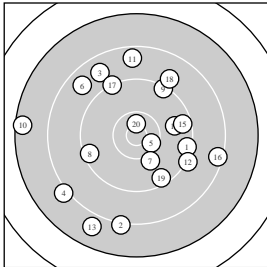

Ergebnis: **344**      173    Serien:    43    43    42    45

                         171                            43    41    43    44

Zähler:    8    14    12    6    0    0    Innenzehner: 4

Präzision Wertung

Duell Wertung

Serie 1:	9.4 → [7.75]	8.2 ↓ [21.63]	8.7 ↖ [33.81]	8.1 ↙ [48.89]	10.4 * [63.30]
Serie 2:	8.7 ↘ [7.53]	10.1 ↘ [20.67]	9.4 ← [34.06]	9.3 ↗ [48.31]	7.5 ← [61.06]
Serie 3:	8.6 ↑ [7.47]	9.2 ↘ [21.57]	7.8 ↓ [35.81]	9.7 → [50.09]	9.5 → [64.32]
Serie 4:	8.4 → [7.10]	9.2 ↖ [22.42]	9.0 ↗ [36.75]	9.4 ↘ [51.61]	10.6 * [66.00]

Serie 1:	9.4 ↙ [2.20]	7.5 ↓ [2.00]	10.1 ↙ [2.10]	8.3 ↓ [1.89]	9.5 ↘ [2.11]
Serie 2:	8.6 → [2.75]	8.2 ↓ [1.93]	10.3 ← [2.24]	8.8 ↘ [2.72]	7.1 ↗ [2.24]
Serie 3:	8.7 → [2.42]	9.0 ↗ [2.44]	7.2 ↙ [2.03]	10.0 ← [2.25]	9.7 ↓ [2.38]
Serie 4:	8.0 ↓ [2.08]	7.5 ↗ [2.16]	10.5 * [2.11]	10.4 * [2.27]	9.7 ↘ [2.29]