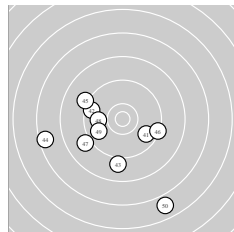

Serie 5:
9.8 ↘   9.6 ↖   9.0 ↓   7.6 ←   9.2 ↖
9.4 →   9.1 ↖   9.9 ←   9.8 ↖   6.9 ↓
beste Teiler 823.7 (48.) 908.3 (49.) 947.6 (41.)
Trefferlage 4.55 mm links, 6.40 mm tief
Streuwert 11.48, horizontal: 12.77, vertikal: 10.04