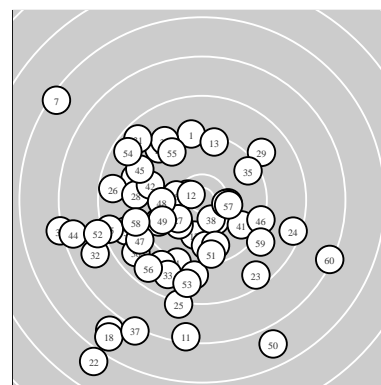

Ergebnis: **538.2** (511)
 Serien: 91.5 90.3 87.8 88.8 90.3 89.5
 Zähler: 11 25 13 6 5 0 0 0 0 0
 Innenzehner: 5
 weiteste: 3962 (22), 3594 (7), 3374 (18)
 beste Teiler 248.6 (12.) 319.3 (3.) 432.0 (38.)
 Trefferlage 5.60 mm links, 5.44 mm tief
 Streuwert 11.67, horizontal: 11.76, vertikal: 11.59

Serie 1:
 9.3 ↑ 10.3 * 10.6 * 9.2 ↓ 8.9 ←
 10.3 ← 6.5 ↘ 6.9 ↙ 10.3 → 9.2 ↘
 beste Teiler 319.3 (3.) 502.6 (2.) 533.2 (9.)
 Trefferlage 8.01 mm links, 0.39 mm tief
 Streuwert 12.09, horizontal: 10.59, vertikal: 13.43

Serie 2:
 7.4 ↓ 10.6 * 9.4 ↑ 9.2 ↖ 8.5 ←
 9.7 ↖ 10.0 ↓ 6.7 ↙ 9.8 ↓ 9.0 ↙
 beste Teiler 248.6 (12.) 733.3 (17.) 930.6 (19.)
 Trefferlage 7.24 mm links, 7.84 mm tief
 Streuwert 10.58, horizontal: 7.81, vertikal: 12.77

Serie 5:
 9.8 ↘ 9.6 ↖ 9.0 ↓ 7.6 ← 9.2 ↖
 9.4 → 9.1 ↖ 9.9 ← 9.8 ↖ 6.9 ↓
 beste Teiler 823.7 (48.) 908.3 (49.) 947.6 (41.)
 Trefferlage 4.55 mm links, 6.40 mm tief
 Streuwert 11.48, horizontal: 12.77, vertikal: 10.04