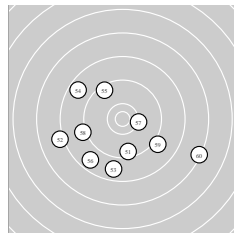

Serie 6:
9.6 ↓   8.2 ←   8.8 ↓   8.7 ↖   9.5 ↘
8.7 ↙   10.3 →   9.2 ←   9.1 →   7.4 →
beste Teiler 550.5 (57.) 1118.7 (51.) 1153.9 (55.)
Trefferlage 2.48 mm links, 5.53 mm tief
Streuwert 12.01, horizontal: 14.22, vertikal: 9.29