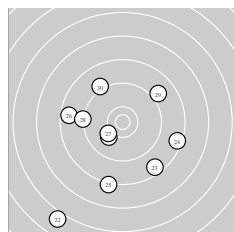

Ergebnis: **538.2** (511)
 Serien: 91.5 90.3 87.8 88.8 90.3 89.5
 Zähler: 11 25 13 6 5 0 0 0 0 0
 Innenzehner: 5
 weiteste: 3962 (22), 3594 (7), 3374 (18)
 beste Teiler 248.6 (12.) 319.3 (3.) 432.0 (38.)
 Trefferlage 5.60 mm links, 5.44 mm tief
 Streuwert 11.67, horizontal: 11.76, vertikal: 11.59

Serie 1:
 9.3 ↑ 10.3 * 10.6 * 9.2 ↓ 8.9 ←
 10.3 ← 6.5 ↘ 6.9 ↙ 10.3 → 9.2 ↘
 beste Teiler 319.3 (3.) 502.6 (2.) 533.2 (9.)
 Trefferlage 8.01 mm links, 0.39 mm tief
 Streuwert 12.09, horizontal: 10.59, vertikal: 13.43

Serie 2:
 7.4 ↓ 10.6 * 9.4 ↑ 9.2 ↖ 8.5 ←
 9.7 ↖ 10.0 ↓ 6.7 ↙ 9.8 ↓ 9.0 ↙
 beste Teiler 248.6 (12.) 733.3 (17.) 930.6 (19.)
 Trefferlage 7.24 mm links, 7.84 mm tief
 Streuwert 10.58, horizontal: 7.81, vertikal: 12.77

Serie 5:
 9.8 ↘ 9.6 ↖ 9.0 ↓ 7.6 ← 9.2 ↖
 9.4 → 9.1 ↖ 9.9 ← 9.8 ↖ 6.9 ↓
 beste Teiler 823.7 (48.) 908.3 (49.) 947.6 (41.)
 Trefferlage 4.55 mm links, 6.40 mm tief
 Streuwert 11.48, horizontal: 12.77, vertikal: 10.04