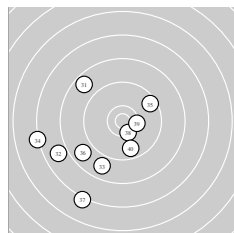

Serie 4:
8.7 ↘   7.9 ↖   8.9 ↓   7.3 ←   9.6 ↗
8.8 ↖   7.2 ↓   10.4 *   10.3 *   9.7 ↓
beste Teiler 432.0 (38.) 489.7 (39.) 964.7 (40.)
Trefferlage 7.90 mm links, 6.53 mm tief
Streuwert 11.72, horizontal: 12.45, vertikal: 10.96