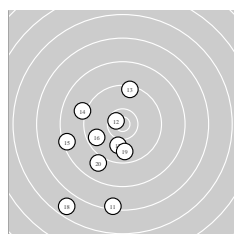

Ergebnis: **538.2** (511)
 Serien: 91.5 90.3 87.8 88.8 90.3 89.5
 Zähler: 11 25 13 6 5 0 0 0 0 0
 Innenzehner: 5
 weiteste: 3962 (22), 3594 (7), 3374 (18)
 beste Teiler 248.6 (12.) 319.3 (3.) 432.0 (38.)
 Trefferlage 5.60 mm links, 5.44 mm tief
 Streuwert 11.67, horizontal: 11.76, vertikal: 11.59

Serie 1:
 9.3 ↑ 10.3 * 10.6 * 9.2 ↓ 8.9 ←
 10.3 ← 6.5 ↘ 6.9 ↙ 10.3 → 9.2 ↘
 beste Teiler 319.3 (3.) 502.6 (2.) 533.2 (9.)
 Trefferlage 8.01 mm links, 0.39 mm tief
 Streuwert 12.09, horizontal: 10.59, vertikal: 13.43

Serie 2:
 7.4 ↓ 10.6 * 9.4 ↑ 9.2 ↖ 8.5 ←
 9.7 ↖ 10.0 ↓ 6.7 ↙ 9.8 ↓ 9.0 ↙
 beste Teiler 248.6 (12.) 733.3 (17.) 930.6 (19.)
 Trefferlage 7.24 mm links, 7.84 mm tief
 Streuwert 10.58, horizontal: 7.81, vertikal: 12.77

Serie 5:
 9.8 ↘ 9.6 ↖ 9.0 ↓ 7.6 ← 9.2 ↖
 9.4 → 9.1 ↖ 9.9 ← 9.8 ↖ 6.9 ↓
 beste Teiler 823.7 (48.) 908.3 (49.) 947.6 (41.)
 Trefferlage 4.55 mm links, 6.40 mm tief
 Streuwert 11.48, horizontal: 12.77, vertikal: 10.04