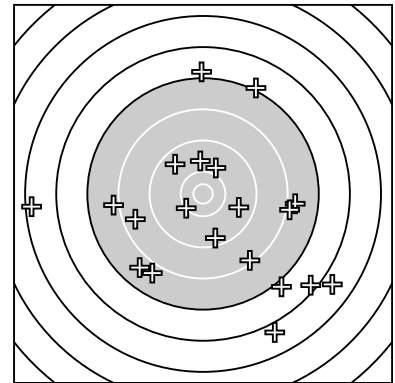

Ergebnis: **152** (160.4)
 Serien: 75 77
 Zähler: 2 4 5 5 1 3 0 0 0 0
 Innenzehner: 0
 weiteste: 4422 (12), 4056 (1), 4009 (10)
 beste Teiler 568.3 (5.) 744.1 (7.) 850.0 (15.)
 Trefferlage 3.00 mm rechts, 5.94 mm tief
 Streuwert 18.24, horizontal: 19.48, vertikal: 16.90

Serie 1:
 5.9 ↘ 9.6 ↘ 7.0 ↘ 8.6 ← 10.2 ↙
 6.4 ↘ 10.0 ↗ 7.1 ↗ 8.0 → 5.9 ↘
 beste Teiler 568.3 (5.) 744.1 (7.) 1049.0 (2.)
 Trefferlage 11.10 mm rechts, 7.73 mm tief
 Streuwert 17.87, horizontal: 16.71, vertikal: 18.97

Serie 2:
 7.9 ↙ 5.4 ← 7.8 ↙ 8.1 ← 9.9 ↑
 9.5 ↓ 8.3 ↘ 8.1 → 7.0 ↑ 9.7 →
 beste Teiler 850.0 (15.) 981.0 (20.) 1176.9 (16.)
 Trefferlage 5.09 mm links, 4.15 mm tief
 Streuwert 17.50, horizontal: 19.40, vertikal: 15.37