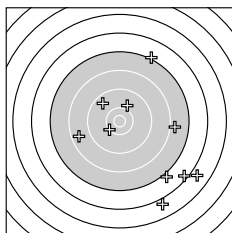

Ergebnis: **152** (160.4)
 Serien: 75 77
 Zähler: 2 4 5 5 1 3 0 0 0 0
 Innenzehner: 0
 weiteste: 4422 (12), 4056 (1), 4009 (10)
 beste Teiler 568.3 (5.) 744.1 (7.) 850.0 (15.)
 Trefferlage 3.00 mm rechts, 5.94 mm tief
 Streuwert 18.24, horizontal: 19.48, vertikal: 16.90

Serie 1:
 5.9 ↘ 9.6 ↘ 7.0 ↘ 8.6 ← 10.2 ↙
 6.4 ↘ 10.0 ↗ 7.1 ↗ 8.0 → 5.9 ↘
 beste Teiler 568.3 (5.) 744.1 (7.) 1049.0 (2.)
 Trefferlage 11.10 mm rechts, 7.73 mm tief
 Streuwert 17.87, horizontal: 16.71, vertikal: 18.97

Serie 2:
 7.9 ↙ 5.4 ← 7.8 ↙ 8.1 ← 9.9 ↑
 9.5 ↓ 8.3 ↘ 8.1 → 7.0 ↑ 9.7 →
 beste Teiler 850.0 (15.) 981.0 (20.) 1176.9 (16.)
 Trefferlage 5.09 mm links, 4.15 mm tief
 Streuwert 17.50, horizontal: 19.40, vertikal: 15.37