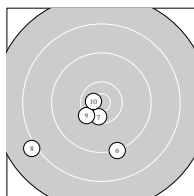

Ergebnis: **353**      178      Serien:      44    47    41    46  
                                  175                                   43    44    43    45  
 Zähler:    10 15 13 2 0 0    Innenzehner: 4

Präzision Wertung

Duell Wertung

Serie 1:	9.6 ↖ [12.90]	8.2 → [41.11]	9.1 ↘ [70.01]	9.7 ↑ [102.31]	9.3 ↗ [129.09]
Serie 2:	9.2 ↓ [14.64]	10.5 * [42.14]	8.1 ↙ [66.14]	10.3 ↖ [95.08]	10.7 * [115.71]
Serie 3:	9.2 ↓ [13.17]	8.2 ↗ [42.43]	8.9 ↓ [67.55]	8.4 ↓ [84.42]	8.1 ↙ [102.62]
Serie 4:	8.5 ↓ [13.32]	10.7 * [32.49]	9.7 ↖ [47.18]	9.6 ↖ [64.61]	10.1 ↘ [90.92]

Serie 1:	8.9 ↖ [2.35]	8.2 → [2.10]	10.4 * [2.33]	8.6 ↓ [2.27]	9.1 ↑ [2.20]
Serie 2:	9.8 ↗ [2.19]	9.5 → [2.57]	7.3 ↑ [2.51]	10.3 → [2.40]	9.7 ↖ [2.57]
Serie 3:	10.1 → [2.13]	8.9 ↘ [1.95]	9.8 ↗ [2.24]	7.5 ↑ [2.53]	9.0 → [2.59]
Serie 4:	9.8 ↖ [2.11]	10.3 ↓ [2.91]	8.7 ↗ [2.35]	8.2 ↖ [2.30]	10.2 ↘ [2.41]