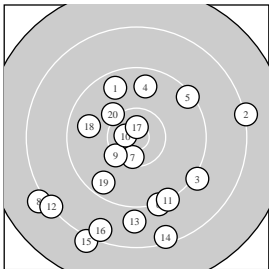

Ergebnis: **353**      178      Serien:      44    47    41    46  
                                  175                                   43    44    43    45  
 Zähler:    10 15 13 2 0 0    Innenzehner: 4

Präzision Wertung

Duell Wertung

Serie 1:	9.6 ↖ [12.90]	8.2 → [41.11]	9.1 ↘ [70.01]	9.7 ↑ [102.31]	9.3 ↗ [129.09]
Serie 2:	9.2 ↓ [14.64]	10.5 * [42.14]	8.1 ↙ [66.14]	10.3 ↖ [95.08]	10.7 * [115.71]
Serie 3:	9.2 ↓ [13.17]	8.2 ↗ [42.43]	8.9 ↓ [67.55]	8.4 ↓ [84.42]	8.1 ↙ [102.62]
Serie 4:	8.5 ↓ [13.32]	10.7 * [32.49]	9.7 ↖ [47.18]	9.6 ↖ [64.61]	10.1 ↘ [90.92]

Serie 1:	8.9 ↖ [2.35]	8.2 → [2.10]	10.4 * [2.33]	8.6 ↓ [2.27]	9.1 ↑ [2.20]
Serie 2:	9.8 ↗ [2.19]	9.5 → [2.57]	7.3 ↑ [2.51]	10.3 → [2.40]	9.7 ↖ [2.57]
Serie 3:	10.1 → [2.13]	8.9 ↘ [1.95]	9.8 ↗ [2.24]	7.5 ↑ [2.53]	9.0 → [2.59]
Serie 4:	9.8 ↖ [2.11]	10.3 ↓ [2.91]	8.7 ↗ [2.35]	8.2 ↖ [2.30]	10.2 ↘ [2.41]