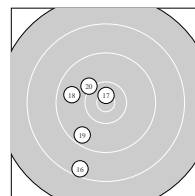

Ergebnis: **353**      178      Serien:      44    47    41    46  
                                  175                                   43    44    43    45  
 Zähler:    10 15 13 2 0 0    Innenzehner: 4

Präzision Wertung

Duell Wertung

Serie 1:	9.6 ↖ [12.90]	8.2 → [41.11]	9.1 ↘ [70.01]	9.7 ↑ [102.31]	9.3 ↗ [129.09]
Serie 2:	9.2 ↓ [14.64]	10.5 * [42.14]	8.1 ↙ [66.14]	10.3 ↖ [95.08]	10.7 * [115.71]
Serie 3:	9.2 ↓ [13.17]	8.2 ↗ [42.43]	8.9 ↓ [67.55]	8.4 ↓ [84.42]	8.1 ↙ [102.62]
Serie 4:	8.5 ↓ [13.32]	10.7 * [32.49]	9.7 ↖ [47.18]	9.6 ↖ [64.61]	10.1 ↘ [90.92]

Serie 1:	8.9 ↖ [2.35]	8.2 → [2.10]	10.4 * [2.33]	8.6 ↓ [2.27]	9.1 ↑ [2.20]
Serie 2:	9.8 ↗ [2.19]	9.5 → [2.57]	7.3 ↑ [2.51]	10.3 → [2.40]	9.7 ↖ [2.57]
Serie 3:	10.1 → [2.13]	8.9 ↘ [1.95]	9.8 ↗ [2.24]	7.5 ↑ [2.53]	9.0 → [2.59]
Serie 4:	9.8 ↖ [2.11]	10.3 ↓ [2.91]	8.7 ↗ [2.35]	8.2 ↖ [2.30]	10.2 ↘ [2.41]