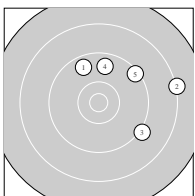

Ergebnis: **353**      178      Serien:      44    47    41    46  
                                  175                                   43    44    43    45  
 Zähler:    10 15 13 2 0 0    Innenzehner: 4

Präzision Wertung

Duell Wertung

Serie 1:	9.6 ↖ [12.90]	8.2 → [41.11]	9.1 ↘ [70.01]	9.7 ↑ [102.31]	9.3 ↗ [129.09]
Serie 2:	9.2 ↓ [14.64]	10.5 * [42.14]	8.1 ↙ [66.14]	10.3 ↖ [95.08]	10.7 * [115.71]
Serie 3:	9.2 ↓ [13.17]	8.2 ↗ [42.43]	8.9 ↓ [67.55]	8.4 ↓ [84.42]	8.1 ↙ [102.62]
Serie 4:	8.5 ↓ [13.32]	10.7 * [32.49]	9.7 ↖ [47.18]	9.6 ↖ [64.61]	10.1 ↘ [90.92]

Serie 1:	8.9 ↖ [2.35]	8.2 → [2.10]	10.4 * [2.33]	8.6 ↓ [2.27]	9.1 ↑ [2.20]
Serie 2:	9.8 ↗ [2.19]	9.5 → [2.57]	7.3 ↑ [2.51]	10.3 → [2.40]	9.7 ↖ [2.57]
Serie 3:	10.1 → [2.13]	8.9 ↘ [1.95]	9.8 ↗ [2.24]	7.5 ↑ [2.53]	9.0 → [2.59]
Serie 4:	9.8 ↖ [2.11]	10.3 ↓ [2.91]	8.7 ↗ [2.35]	8.2 ↖ [2.30]	10.2 ↘ [2.41]