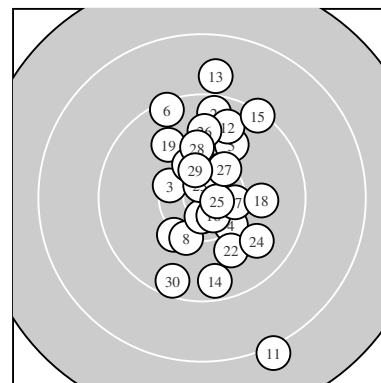

Ergebnis: **300.0** (285)
 Serien: 101.2 96.9 101.9
 Zähler: 17 11 2 0 0 0 0 0 0 0
 Innenzehner: 10
 weiteste: 2268 (11), 1628 (13), 1319 (15)
 beste Teiler 127.5 (9.) 170.8 (23.) 205.0 (25.)
 Trefferlage 1.38 mm rechts, 1.33 mm hoch
 Streuwert 6.26, horizontal: 3.76, vertikal: 8.01

Serie 1:
 9.9 ↑ 9.5 ↑ 10.4 * 10.3 ↘ 9.9 ↗
 9.4 ↘ 10.2 ↙ 10.2 ↓ 10.8 * 10.6 *
 beste Teiler 127.5 (9.) 248.1 (10.) 460.9 (3.)
 Trefferlage 0.22 mm links, 2.27 mm hoch
 Streuwert 5.25, horizontal: 3.28, vertikal: 6.67

Serie 2:
 8.1 ↘ 9.7 ↑ 8.9 ↑ 9.6 ↓ 9.3 ↗
 10.6 * 10.4 * 10.0 → 9.9 ↘ 10.4 *
 beste Teiler 277.1 (16.) 440.8 (17.) 471.8 (20.)
 Trefferlage 3.13 mm rechts, 1.31 mm hoch
 Streuwert 8.32, horizontal: 4.35, vertikal: 10.93

Serie 3:
 10.5 * 10.0 ↘ 10.7 * 9.8 ↘ 10.7 *
 9.8 ↑ 10.3 ↗ 10.1 ↑ 10.5 * 9.5 ↓
 beste Teiler 170.8 (23.) 205.0 (25.) 377.8 (29.)
 Trefferlage 1.25 mm rechts, 0.42 mm hoch
 Streuwert 5.02, horizontal: 3.08, vertikal: 6.40