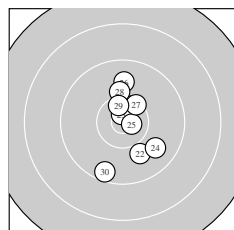

Ergebnis: **300.0** (285)
 Serien: 101.2 96.9 101.9
 Zähler: 17 11 2 0 0 0 0 0 0 0
 Innenzehner: 10
 weiteste: 2268 (11), 1628 (13), 1319 (15)
 beste Teiler 127.5 (9.) 170.8 (23.) 205.0 (25.)
 Trefferlage 1.38 mm rechts, 1.33 mm hoch
 Streuwert 6.26, horizontal: 3.76, vertikal: 8.01

Serie 1:
 9.9 ↑ 9.5 ↑ 10.4 * 10.3 ↘ 9.9 ↗
 9.4 ↘ 10.2 ↙ 10.2 ↓ 10.8 * 10.6 *
 beste Teiler 127.5 (9.) 248.1 (10.) 460.9 (3.)
 Trefferlage 0.22 mm links, 2.27 mm hoch
 Streuwert 5.25, horizontal: 3.28, vertikal: 6.67

Serie 2:
 8.1 ↘ 9.7 ↑ 8.9 ↑ 9.6 ↓ 9.3 ↗
 10.6 * 10.4 * 10.0 → 9.9 ↘ 10.4 *
 beste Teiler 277.1 (16.) 440.8 (17.) 471.8 (20.)
 Trefferlage 3.13 mm rechts, 1.31 mm hoch
 Streuwert 8.32, horizontal: 4.35, vertikal: 10.93

Serie 3:
 10.5 * 10.0 ↘ 10.7 * 9.8 ↘ 10.7 *
 9.8 ↑ 10.3 ↗ 10.1 ↑ 10.5 * 9.5 ↓
 beste Teiler 170.8 (23.) 205.0 (25.) 377.8 (29.)
 Trefferlage 1.25 mm rechts, 0.42 mm hoch
 Streuwert 5.02, horizontal: 3.08, vertikal: 6.40