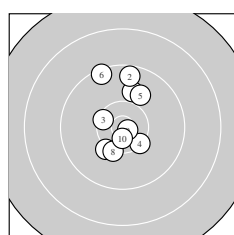

Ergebnis: **300.0** (285)
 Serien: 101.2 96.9 101.9
 Zähler: 17 11 2 0 0 0 0 0 0 0
 Innenzehner: 10
 weiteste: 2268 (11), 1628 (13), 1319 (15)
 beste Teiler 127.5 (9.) 170.8 (23.) 205.0 (25.)
 Trefferlage 1.38 mm rechts, 1.33 mm hoch
 Streuwert 6.26, horizontal: 3.76, vertikal: 8.01

Serie 1:
 9.9 ↑ 9.5 ↑ 10.4 * 10.3 ↘ 9.9 ↗
 9.4 ↘ 10.2 ↙ 10.2 ↓ 10.8 * 10.6 *
 beste Teiler 127.5 (9.) 248.1 (10.) 460.9 (3.)
 Trefferlage 0.22 mm links, 2.27 mm hoch
 Streuwert 5.25, horizontal: 3.28, vertikal: 6.67

Serie 2:
 8.1 ↘ 9.7 ↑ 8.9 ↑ 9.6 ↓ 9.3 ↗
 10.6 * 10.4 * 10.0 → 9.9 ↘ 10.4 *
 beste Teiler 277.1 (16.) 440.8 (17.) 471.8 (20.)
 Trefferlage 3.13 mm rechts, 1.31 mm hoch
 Streuwert 8.32, horizontal: 4.35, vertikal: 10.93

Serie 3:
 10.5 * 10.0 ↘ 10.7 * 9.8 ↘ 10.7 *
 9.8 ↑ 10.3 ↗ 10.1 ↑ 10.5 * 9.5 ↓
 beste Teiler 170.8 (23.) 205.0 (25.) 377.8 (29.)
 Trefferlage 1.25 mm rechts, 0.42 mm hoch
 Streuwert 5.02, horizontal: 3.08, vertikal: 6.40