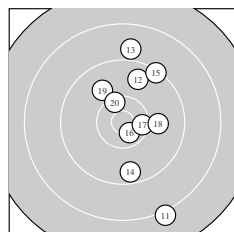

Ergebnis: **300.0** (285)
 Serien: 101.2 96.9 101.9
 Zähler: 17 11 2 0 0 0 0 0 0 0
 Innenzehner: 10
 weiteste: 2268 (11), 1628 (13), 1319 (15)
 beste Teiler 127.5 (9.) 170.8 (23.) 205.0 (25.)
 Trefferlage 1.38 mm rechts, 1.33 mm hoch
 Streuwert 6.26, horizontal: 3.76, vertikal: 8.01

Serie 1:
 9.9 ↑ 9.5 ↑ 10.4 * 10.3 ↘ 9.9 ↗
 9.4 ↘ 10.2 ↙ 10.2 ↓ 10.8 * 10.6 *
 beste Teiler 127.5 (9.) 248.1 (10.) 460.9 (3.)
 Trefferlage 0.22 mm links, 2.27 mm hoch
 Streuwert 5.25, horizontal: 3.28, vertikal: 6.67

Serie 2:
 8.1 ↘ 9.7 ↑ 8.9 ↑ 9.6 ↓ 9.3 ↗
 10.6 * 10.4 * 10.0 → 9.9 ↘ 10.4 *
 beste Teiler 277.1 (16.) 440.8 (17.) 471.8 (20.)
 Trefferlage 3.13 mm rechts, 1.31 mm hoch
 Streuwert 8.32, horizontal: 4.35, vertikal: 10.93

Serie 3:
 10.5 * 10.0 ↘ 10.7 * 9.8 ↘ 10.7 *
 9.8 ↑ 10.3 ↗ 10.1 ↑ 10.5 * 9.5 ↓
 beste Teiler 170.8 (23.) 205.0 (25.) 377.8 (29.)
 Trefferlage 1.25 mm rechts, 0.42 mm hoch
 Streuwert 5.02, horizontal: 3.08, vertikal: 6.40