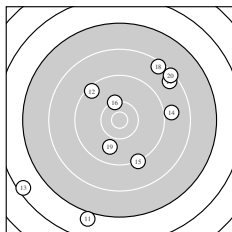

Ergebnis: **169** (177.6)
 Serien: 87 82
 Zähler: 3 7 7 2 1 0 0 0 0 0
 Innenzehner: 1
 weiteste: 3613 (13), 3184 (11), 2440 (5)
 beste Teiler 278.3 (3.) 517.3 (6.) 565.0 (16.)
 Trefferlage 0.52 mm rechts, 3.70 mm tief
 Streuwert 13.07, horizontal: 12.59, vertikal: 13.54

Serie 1:
 9.2 ↑ 8.8 ← 10.6 * 8.7 → 7.9 ↘
 10.3 ↗ 9.4 ↓ 9.2 ↙ 9.0 ↘ 8.3 ↓
 beste Teiler 278.3 (3.) 517.3 (6.) 1217.5 (7.)
 Trefferlage 0.16 mm links, 6.09 mm tief
 Streuwert 10.92, horizontal: 10.83, vertikal: 11.00

Serie 2:
 7.0 ↓ 9.4 ↖ 6.4 ↙ 8.9 → 9.2 ↘
 10.2 ↑ 8.5 ↗ 8.4 ↗ 9.9 ↓ 8.3 ↗
 beste Teiler 565.0 (16.) 873.4 (19.) 1237.8 (12.)
 Trefferlage 1.20 mm rechts, 1.30 mm tief
 Streuwert 15.32, horizontal: 14.71, vertikal: 15.90