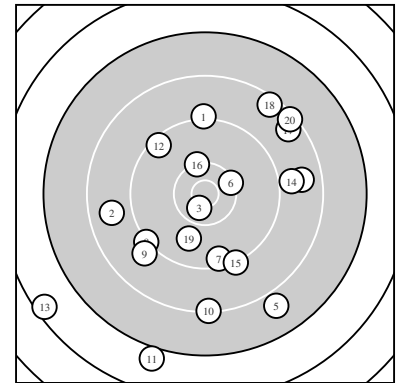

Ergebnis: **169** (177.6)
 Serien: 87 82
 Zähler: 3 7 7 2 1 0 0 0 0 0
 Innenzehner: 1
 weiteste: 3613 (13), 3184 (11), 2440 (5)
 beste Teiler 278.3 (3.) 517.3 (6.) 565.0 (16.)
 Trefferlage 0.52 mm rechts, 3.70 mm tief
 Streuwert 13.07, horizontal: 12.59, vertikal: 13.54

Serie 1:
 9.2 ↑ 8.8 ← 10.6 * 8.7 → 7.9 ↘
 10.3 ↗ 9.4 ↓ 9.2 ↙ 9.0 ↘ 8.3 ↓
 beste Teiler 278.3 (3.) 517.3 (6.) 1217.5 (7.)
 Trefferlage 0.16 mm links, 6.09 mm tief
 Streuwert 10.92, horizontal: 10.83, vertikal: 11.00

Serie 2:
 7.0 ↓ 9.4 ↖ 6.4 ↙ 8.9 → 9.2 ↘
 10.2 ↑ 8.5 ↗ 8.4 ↗ 9.9 ↓ 8.3 ↗
 beste Teiler 565.0 (16.) 873.4 (19.) 1237.8 (12.)
 Trefferlage 1.20 mm rechts, 1.30 mm tief
 Streuwert 15.32, horizontal: 14.71, vertikal: 15.90