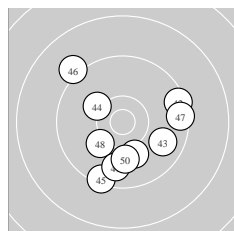

Serie 5:					
	10.1 ↓	9.5 ↗	9.8 ↘	10.2 ↘	9.4 ↓
	9.1 ↘	9.5 →	10.2 ↗	9.8 ↓	10.0 ↓
beste Teiler	598.2 (44.)	620.2 (48.)	684.4 (41.)		
Trefferlage	0.85 mm rechts, 2.36 mm tief				
Streuwert	7.09, horizontal: 7.33, vertikal: 6.84